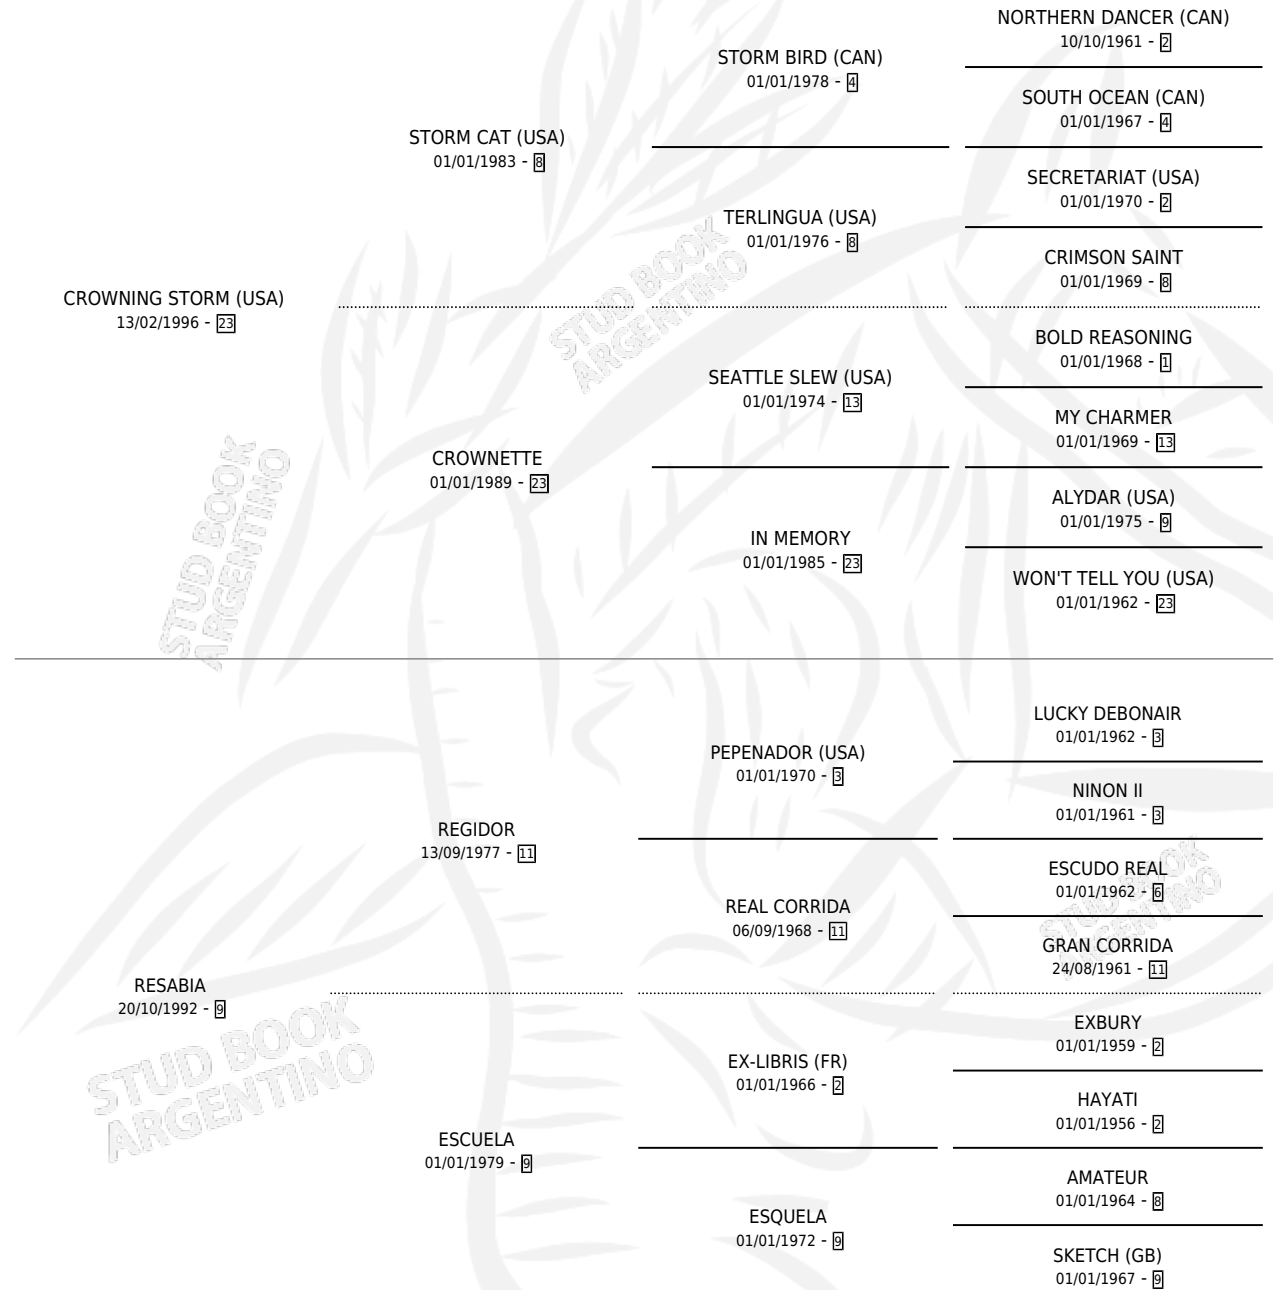

SABIA BELLA

por **CROWNING STORM (USA)** y **RESABIA** por **REGIDOR**

Argentina · Hembra · Zaino Doradillo · SP · 05/08/2008
Familia 9-c · Volumen 40

ESTADO

TIPIFICACIÓN SANGUÍNEA	X
TIPIFICACIÓN POR ADN	✓
PASAPORTE	✓
IDENTIFICACIÓN POR MICROCHIP	✓
REPRODUCTOR	X

Lugar de nacimiento: Campo particular

Criador: Sin dato

PEDIGREE

CAMPAÑA

Solo carreras oficiales de Argentina

POR EDAD

EDAD	CC	1°	2°	3°	4°	5°	NP	CLC	CLG	CLCG1	CLGG1	IMPORTE	GANANCIA / CC
2 AÑOS	1	0	0	0	0	0	1	0	0	0	0	\$0	\$0
3 AÑOS	1	0	0	0	0	0	1	0	0	0	0	\$0	\$0
TOTALES	2	0	0	0	0	0	2	0	0	0	0	\$0	\$0
%		0.0%	0.0%	0.0%	0.0%	0.0%	100%	0.0%	0.0%	0.0%	0.0%		