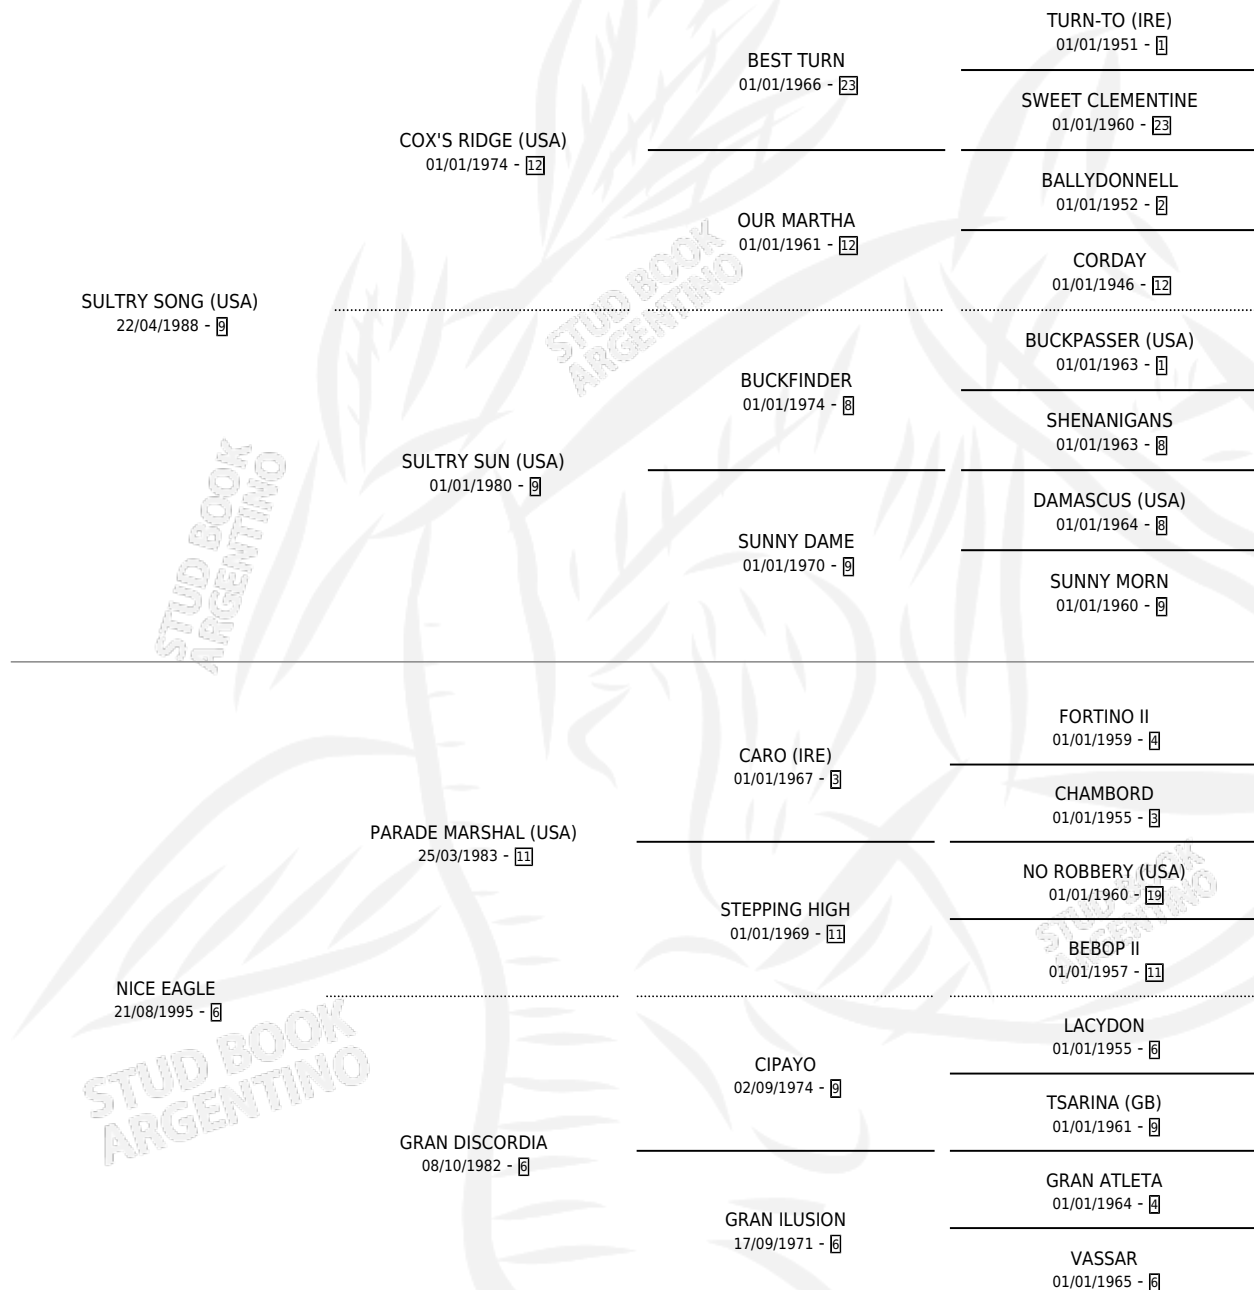

LA TOP MODEL

por **SULTRY SONG (USA)** y **NICE EAGLE** por **PARADE MARSHAL (USA)**

Argentina · Hembra · Zaino · SP · 12/07/2008
Familia 6-f · Volumen 40

ESTADO

TIPIFICACIÓN SANGUÍNEA	X
TIPIFICACIÓN POR ADN	X
PASAPORTE	X
IDENTIFICACIÓN POR MICROCHIP	X
REPRODUCTOR	X

Lugar de nacimiento: La Numancia
Criador: Sin dato

PEDIGREE

LA TOP MODEL

Datos oficiales del Stud Book Argentino

Documento generado el 28/04/2026

studbook.org.ar