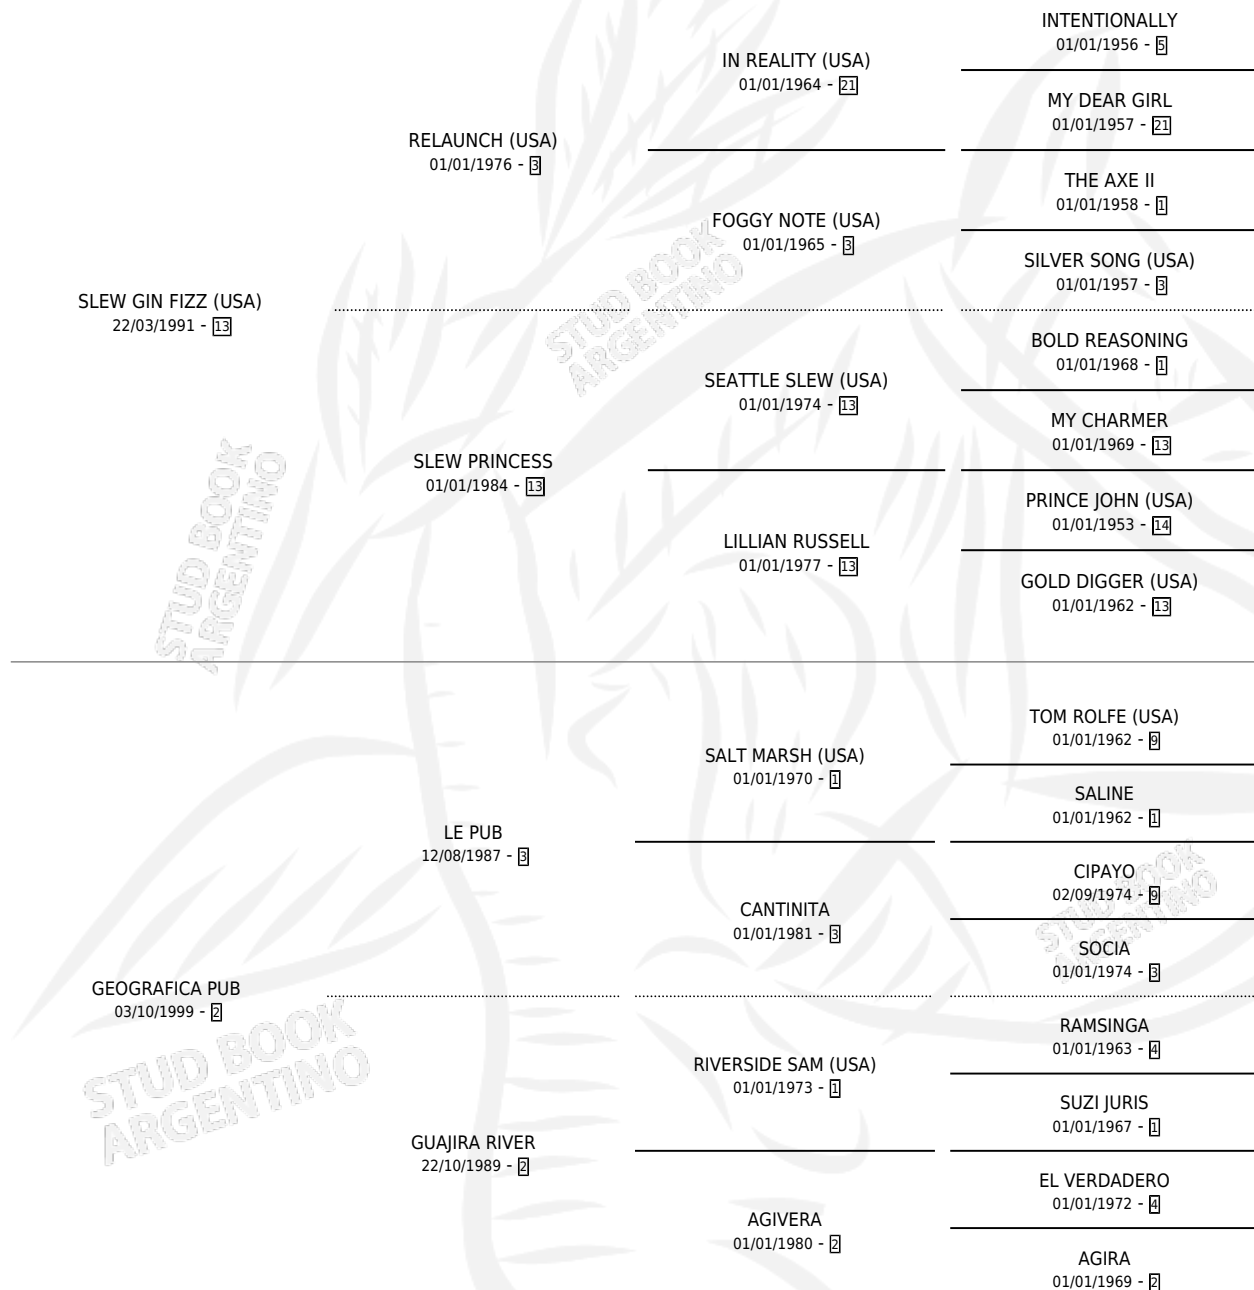

GEOGRAFICO FIZZ

por SLEW GIN FIZZ (USA) y GEOGRAFICA PUB por LE PUB

Argentina · Macho · Tordillo · SP · 17/11/2008
Familia 2-f · Volumen 40

ESTADO

TIPIFICACIÓN SANGUÍNEA	X
TIPIFICACIÓN POR ADN	✓
PASAPORTE	✓
IDENTIFICACIÓN POR MICROCHIP	✓
REPRODUCTOR	X

Lugar de nacimiento: Rodeo Chico
Criador: Iturri Octavio Alejandro

PEDIGREE

CAMPAÑA

Solo carreras oficiales de Argentina

POR EDAD

EDAD	CC	1°	2°	3°	4°	5°	NP	CLC	CLG	CLCG1	CLGG1	IMPORTE	GANANCIA / CC
4 AÑOS	1	0	0	0	0	0	1	0	0	0	0	\$0	\$0
5 AÑOS	1	1	0	0	0	0	0	0	0	0	0	\$21,000	\$21,000
6 AÑOS	5	1	0	0	0	1	3	0	0	0	0	\$30,000	\$6,000
TOTALES	7	2	0	0	0	1	4	0	0	0	0	\$51,000	\$7,286
%		28.6%	0.0%	0.0%	0.0%	14.3%	57.1%	0.0%	0.0%	0.0%	0.0%		