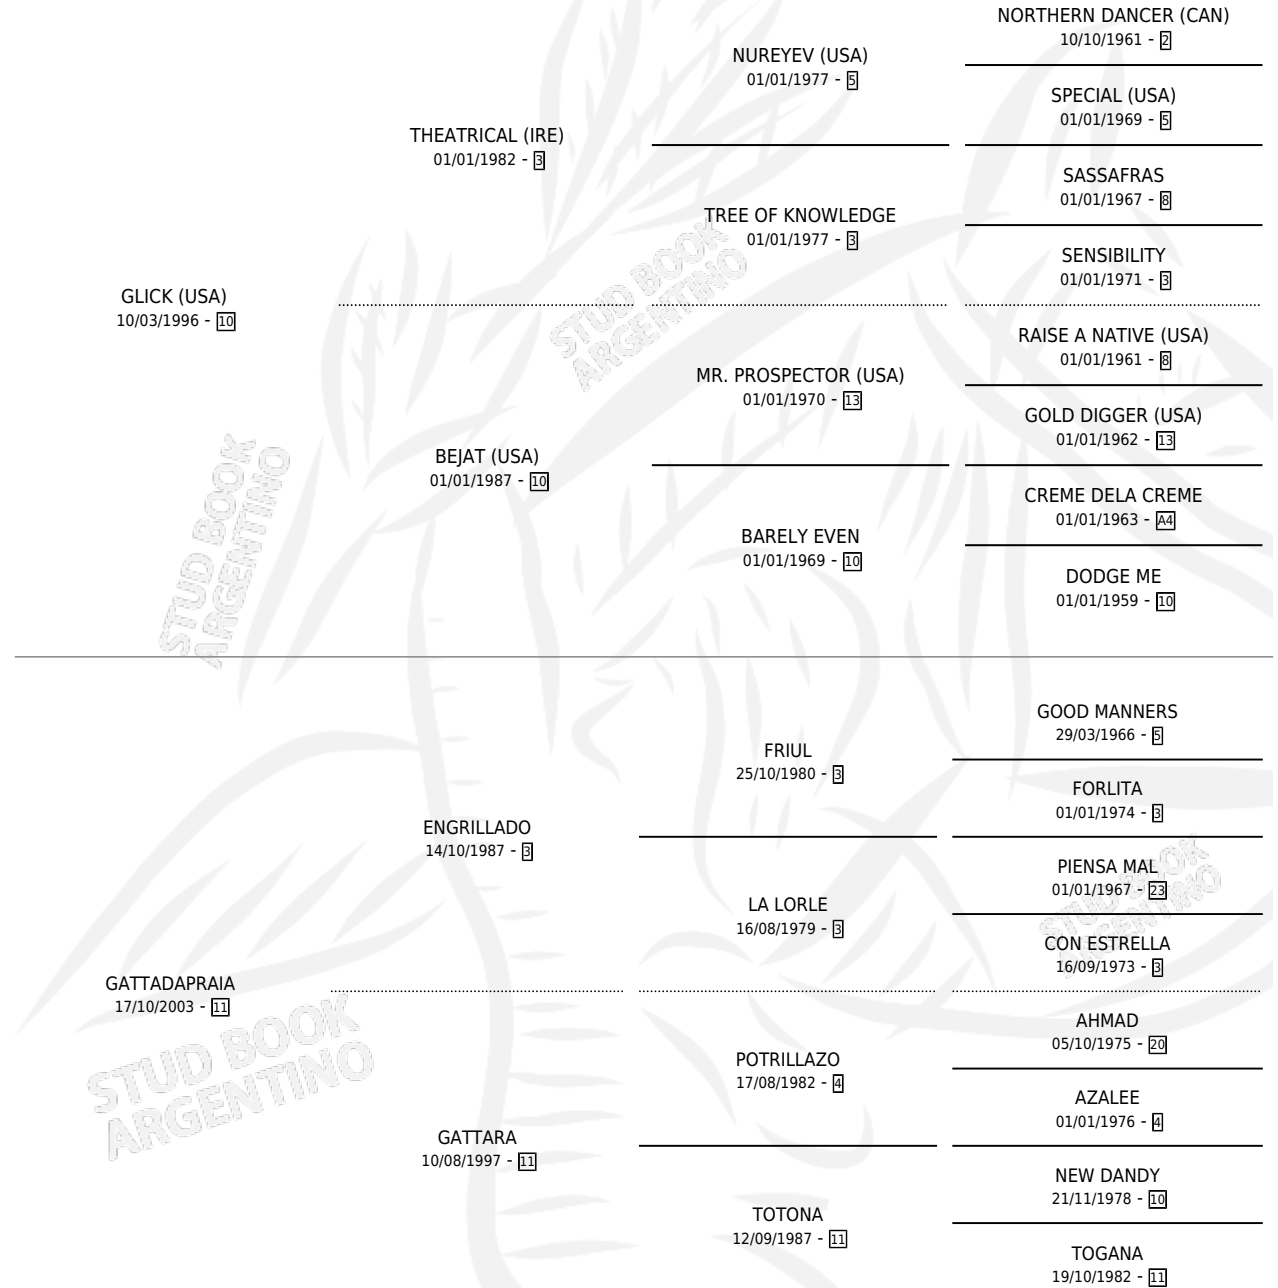

CHICADAPRAIA

por GLICK (USA) y GATTADAPRAIA por ENGRILLADO

Argentina · Hembra · Zaino · SP · 09/08/2008
Familia 11-f · Volumen 40

ESTADO

TIPIFICACIÓN SANGUÍNEA	X
TIPIFICACIÓN POR ADN	✓
PASAPORTE	✓
IDENTIFICACIÓN POR MICROCHIP	✓
REPRODUCTOR	X

Lugar de nacimiento: Los Durmientes

Criador: Los Durmientes

PEDIGREE

CHICADAPRAIA

Datos oficiales del Stud Book Argentino

Documento generado el 09/05/2026

studbook.org.ar