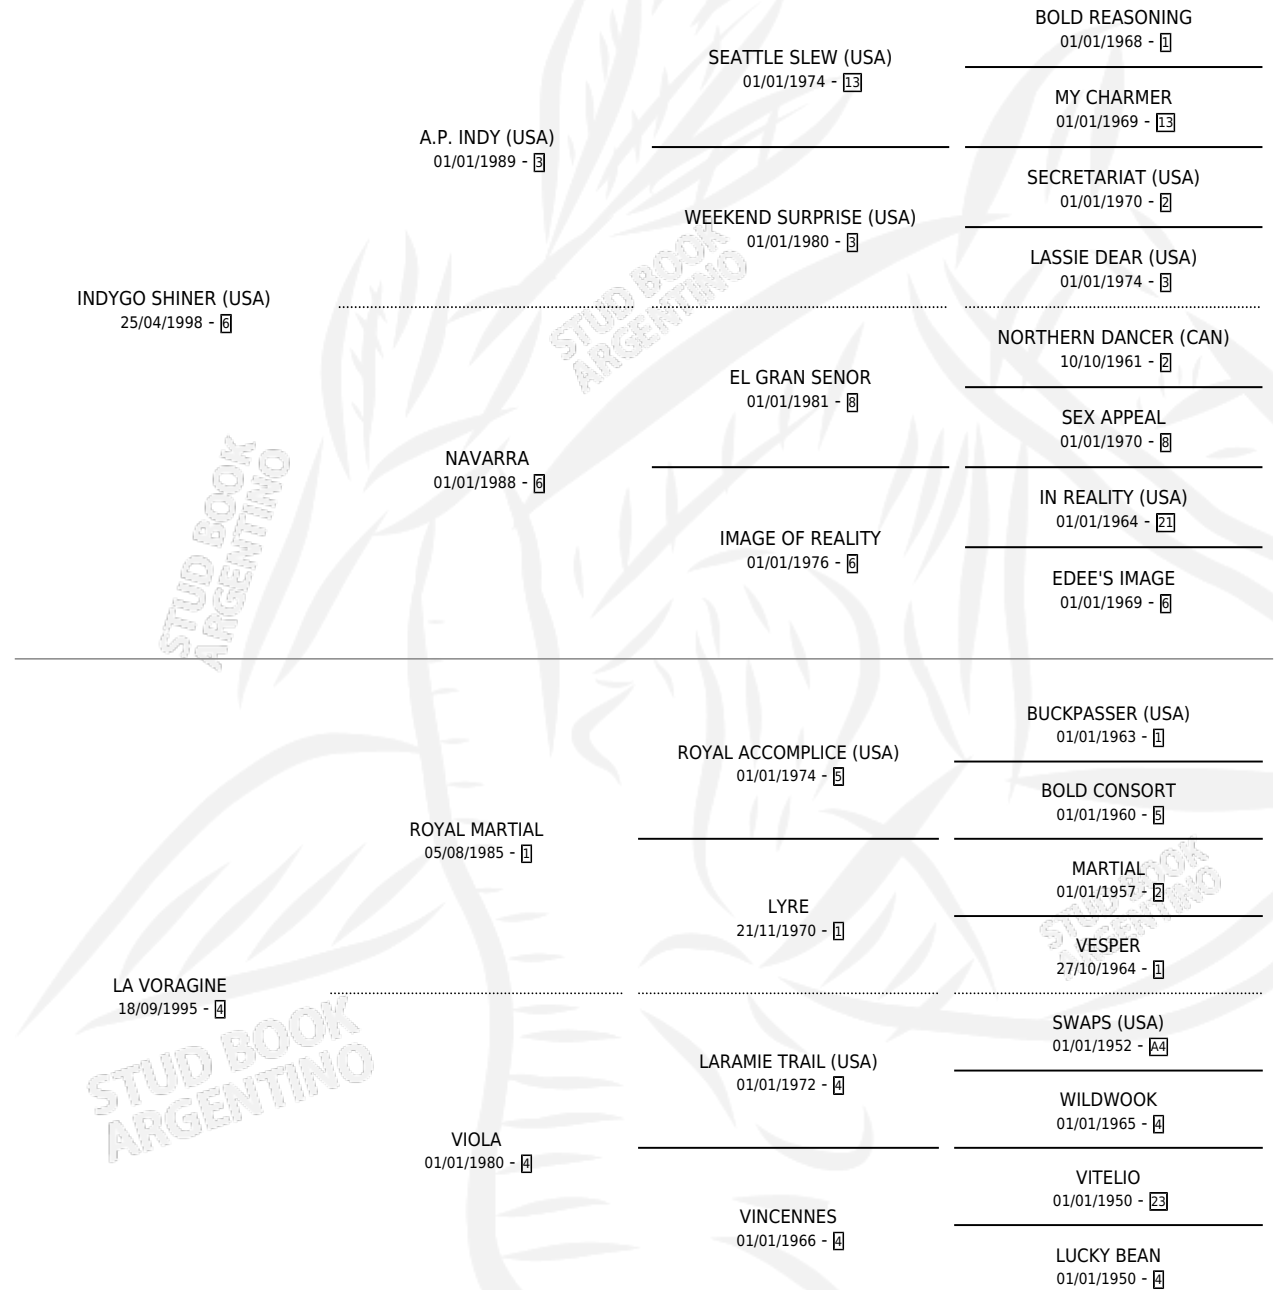

MAELSTROM SHINER

por **INDYGO SHINER (USA)** y **LA VORAGINE** por **ROYAL MARTIAL**

Argentina · Hembra · Zaino · SP · 01/11/2008
Familia 4-I · Volumen 40

ESTADO

TIPIFICACIÓN SANGUÍNEA	X
TIPIFICACIÓN POR ADN	✓
PASAPORTE	✓
IDENTIFICACIÓN POR MICROCHIP	✓
REPRODUCTOR	✓

Lugar de nacimiento: Ojos Verdes
Criador: La Quebrada

~

HIJOS

	MACHOS	HEMBRAS
6 NACIERON	4	2
3 CORRIERON	3	0
3 GANARON	3	0
0 GANADORES CL	0 GANADORES GR	0 GANADORES G1

PEDIGREE

CAMPAÑA

Solo carreras oficiales de Argentina

SERVICIOS

Servicios **14** / Nacimientos **6** / Efectividad **42.86%**

PADRILLO	PRODUCTO	CRIADOR	1ER SERVICIO	ÚLTIMO SERVICIO
TOMERO	∅		08/12/2025	08/12/2025
FILOSO EMPEROR	∅		09/10/2024	09/10/2024
FILOSO EMPEROR	FILOMENA FIL (H Z, 30/09/2024)	LOS DESAGUES	10/10/2023	10/10/2023
FILOSO EMPEROR	∅		13/09/2022	28/11/2022
FILOSO EMPEROR	∅		28/09/2021	28/09/2021
FILOSO EMPEROR	∅		20/08/2020	20/08/2020
LE SORTILEGE	MALE SHINER (H Z, 10/08/2020)	LOS DESAGUES	30/08/2019	20/09/2019
FILOSO EMPEROR	SOLO QUIEREME (M Z, 20/08/2019)	LOS DESAGUES	10/09/2018	10/09/2018
FILOSO EMPEROR	FILOSO LEE (M Z, 28/08/2018)	LOS DESAGUES	30/08/2017	30/08/2017
FILOSO EMPEROR	∅		17/11/2016	06/12/2016
FILOSO EMPEROR	ALWAYS READY (M Z, 05/11/2016)	LOS DESAGUES	26/11/2015	26/11/2015
LE SORTILEGE	∅		24/10/2015	24/10/2015
EVER PEACE	SORPRESA OCULTA (M Z, 26/09/2015) •MURIÓ EL 28/03/2016•	LOS DESAGUES	02/10/2014	02/10/2014
FILOSO EMPEROR	∅		30/11/2013	30/11/2013