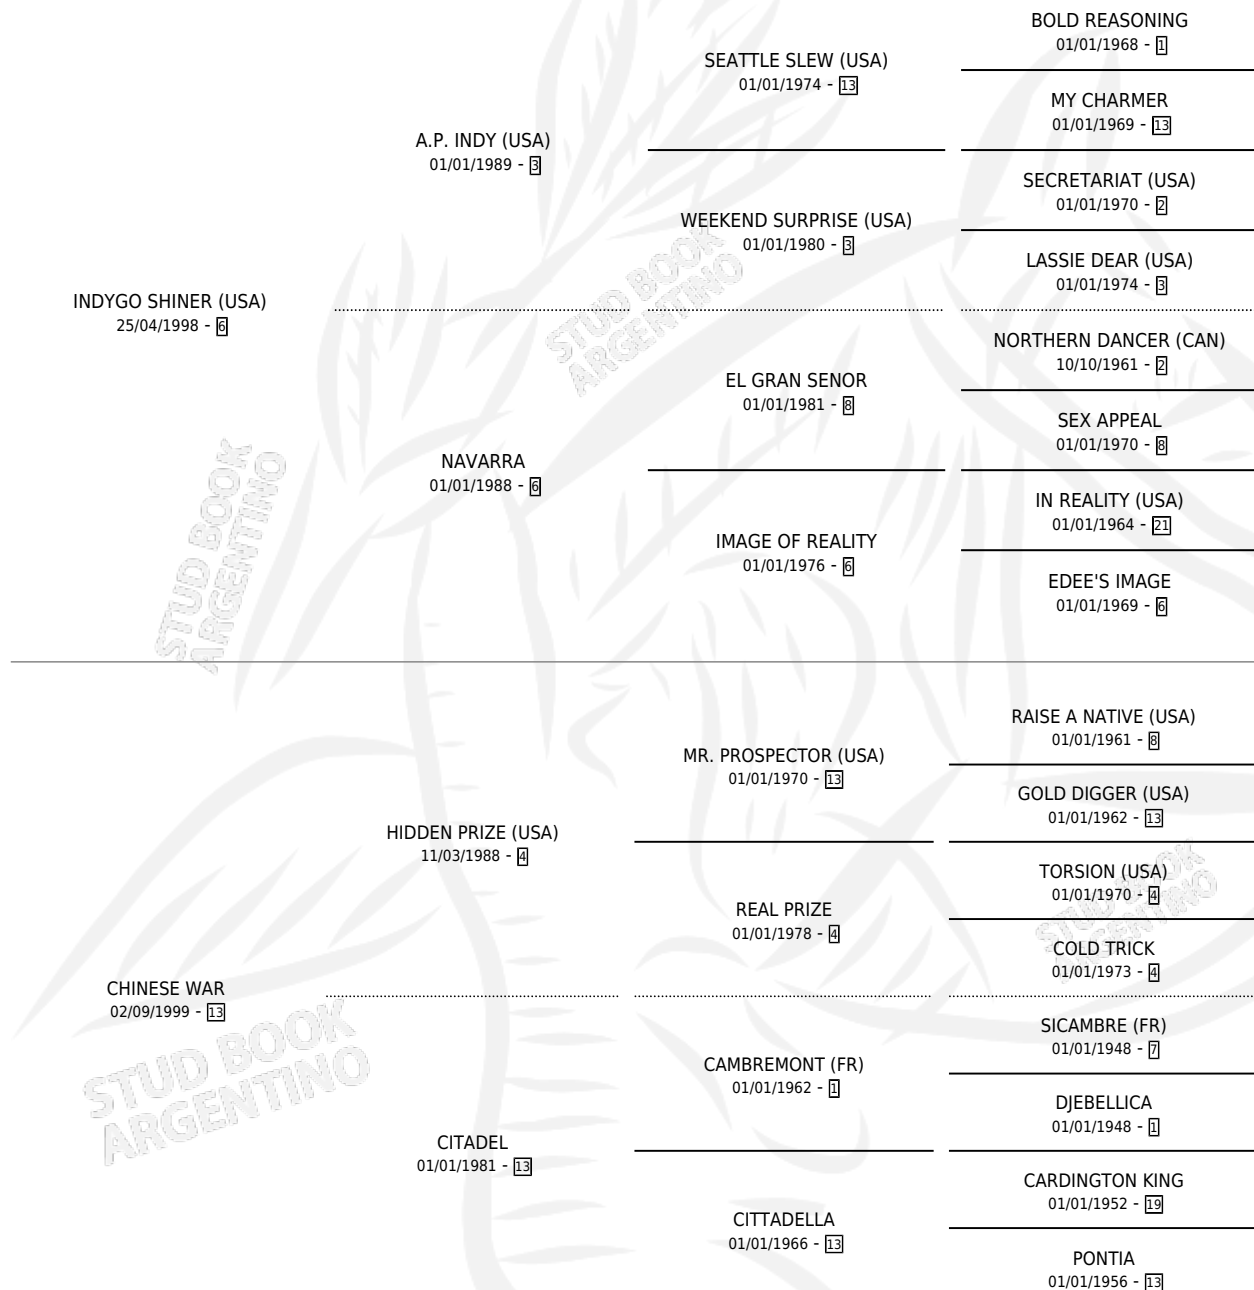

CASTLE SHINER

por **INDYGO SHINER (USA)** y **CHINESE WAR** por **HIDDEN PRIZE (USA)**

Argentina · Hembra · Alazan · SP · 11/11/2008
Familia 13-c · Volumen 40

ESTADO

TIPIFICACIÓN SANGUÍNEA	X
TIPIFICACIÓN POR ADN	✓
PASAPORTE	✓
IDENTIFICACIÓN POR MICROCHIP	✓
REPRODUCTOR	✓

Lugar de nacimiento: Ojos Verdes
Criador: La Quebrada

~

HIJOS

	MACHOS	HEMBRAS
3 NACIERON	1	2
1 CORRIERON	0	1
1 GANARON	0	1
0 GANADORES CL	0 GANADORES GR	0 GANADORES G1

PEDIGREE

S

mientos 3 / Efectividad 60.00%

PADRILLO	PRODUCTO	CRIADOR	1ER SERVICIO	ÚLTIMO SERVICIO
KNOCKOUT (CHI)	JOSEPHINE'S CASTLE (H Z, 21/10/2018)	OJOS VERDES S.A.	02/11/2017	02/11/2017
CASTLE SHINER ENDORSEMENT (USA)	CHATEAU ROUGE (H A, 10/09/2017) MURIÓ EL 02/01/2021	OJOS VERDES S.A.	24/09/2016	24/09/2016
Datos oficiales del Stud Book Argentino Documento generado el 09/05/2026	THE LEOPARD (USA)	Ø	01/10/2015	27/11/2015
STUD BOOK ARG. (USA)	CAPITAL CASTLE (M A, 04/09/2015)	OJOS VERDES	08/09/2014	08/09/2014
GRAND REWARD (USA)	Ø		09/09/2013	09/09/2013