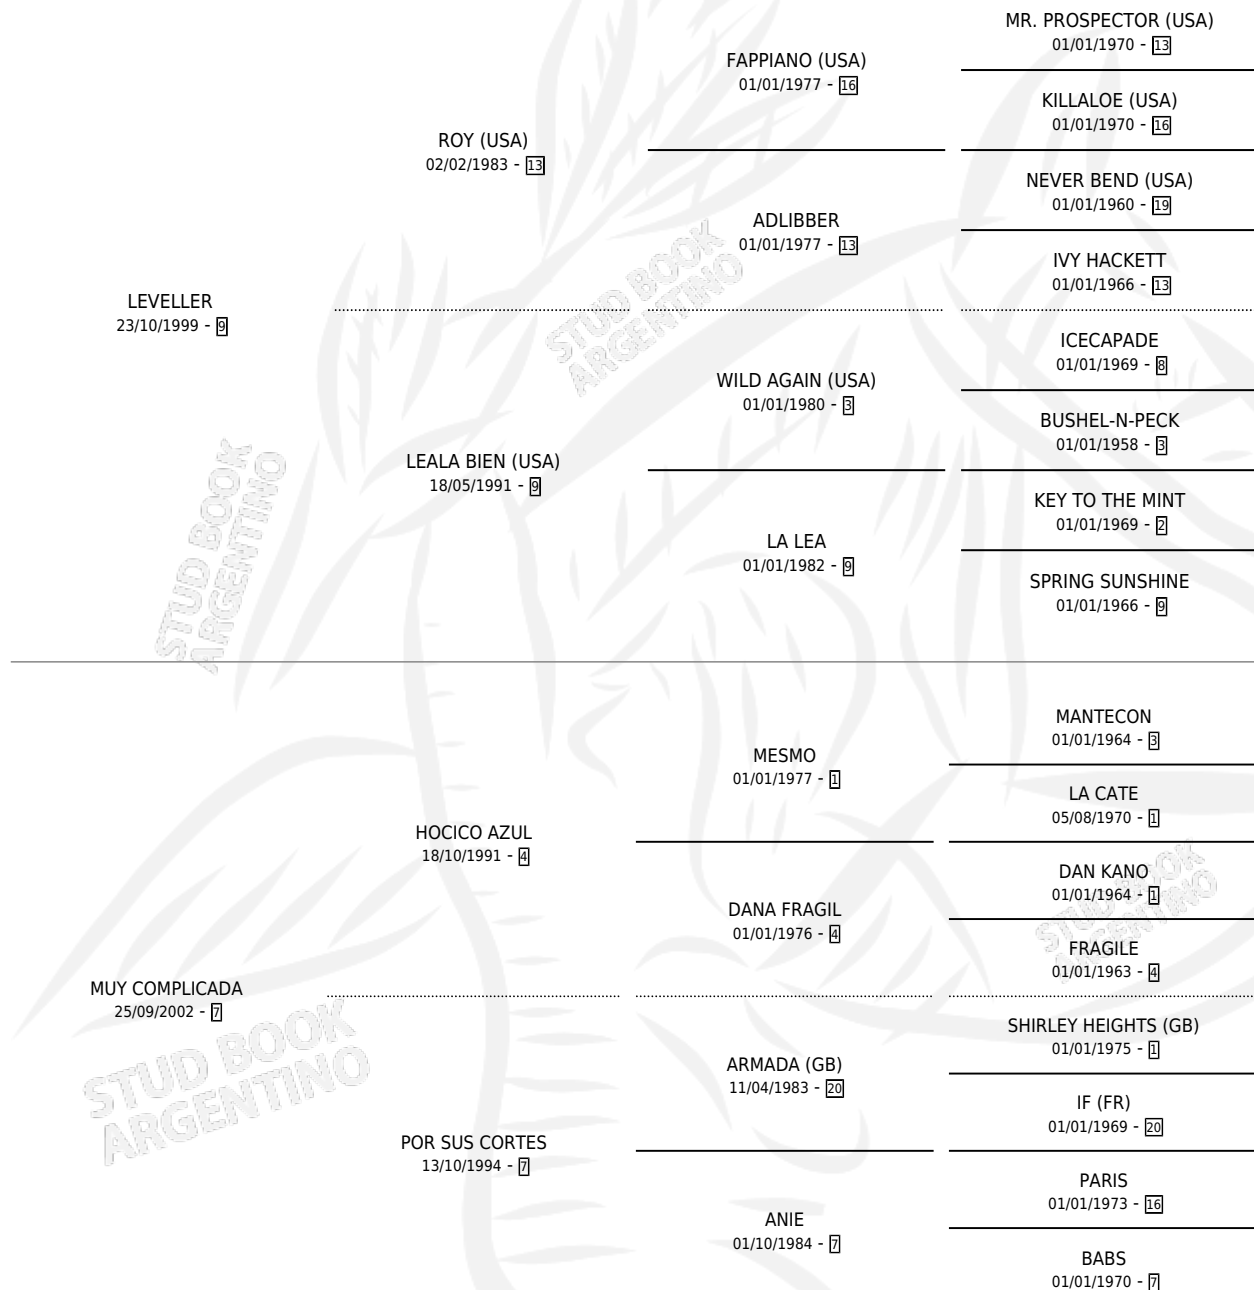

EL COMPLICADO

por LEVELLER y MUY COMPLICADA por HOCICO AZUL

Argentina · Macho · Alazan · SP · 26/11/2008
Familia 7 · Volumen 40

ESTADO

TIPIFICACIÓN SANGUÍNEA	X
TIPIFICACIÓN POR ADN	X
PASAPORTE	X
IDENTIFICACIÓN POR MICROCHIP	X
REPRODUCTOR	X

Lugar de nacimiento: Primavera Chica

Criador: Primavera Chica

PEDIGREE