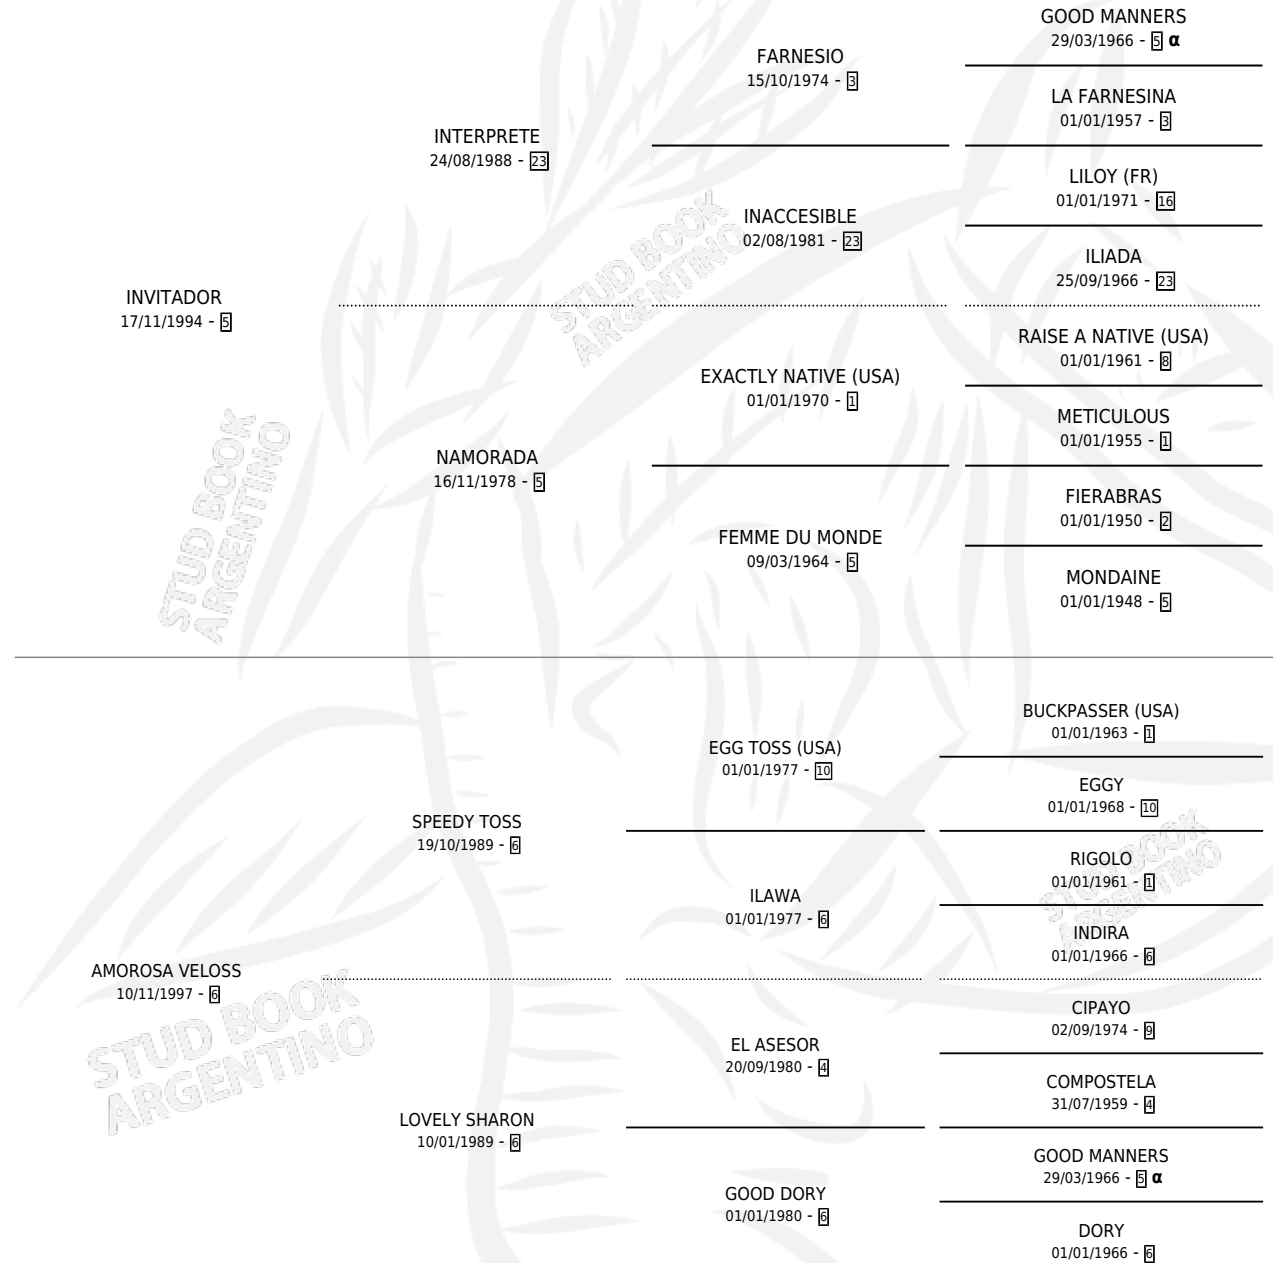

RUBIO VELOSS

por INVITADOR y AMOROSA VELOSS por SPEEDY TOSS

Argentina · Macho · Alazan · SP · 15/11/2008
Familia 6-a · Volumen 40

ESTADO

TIPIFICACIÓN SANGUÍNEA	X
TIPIFICACIÓN POR ADN	X
PASAPORTE	X
IDENTIFICACIÓN POR MICROCHIP	X
REPRODUCTOR	X

Lugar de nacimiento: El Federal

Criador: Sin dato

PEDIGREE

INBREEDING : α

RUBIO VELOSS

Datos oficiales del Stud Book Argentino

Documento generado el 10/05/2026

studbook.org.ar