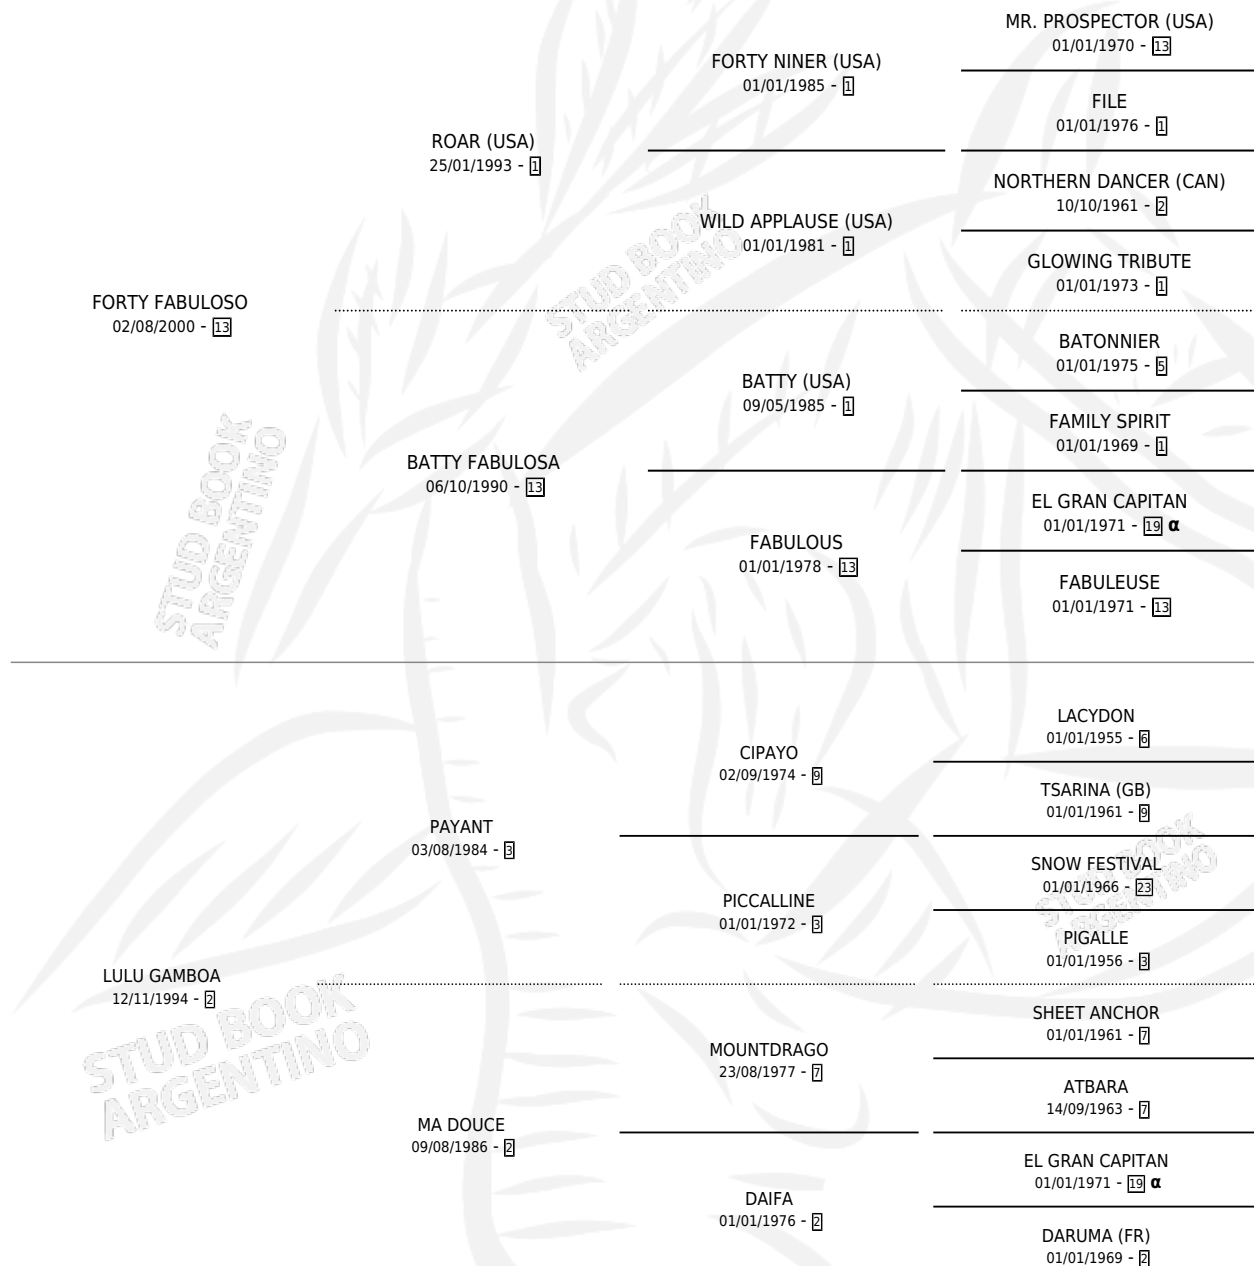

DON ESCOBASO

por FORTY FABULOSO y LULU GAMBOA por PAYANT

Argentina · Macho · Zaino · SP · 11/09/2008
Familia 2-o · Volumen 40

ESTADO

TIPIFICACIÓN SANGUÍNEA	X
TIPIFICACIÓN POR ADN	✓
PASAPORTE	✓
IDENTIFICACIÓN POR MICROCHIP	✓
REPRODUCTOR	X

Lugar de nacimiento: Campo particular
Criador: Genes Ricardo Horacio

PEDIGREE

INBREEDING : α

CAMPAÑA

Solo carreras oficiales de Argentina

POR EDAD

EDAD	CC	1°	2°	3°	4°	5°	NP	CLC	CLG	CLCG1	CLGG1	IMPORTE	GANANCIA / CC
3 AÑOS	2	1	0	0	0	0	1	0	0	0	0	\$39,000	\$19,500
4 AÑOS	6	0	0	0	2	1	3	0	0	0	0	\$8,300	\$1,383
TOTALES	8	1	0	0	2	1	4	0	0	0	0	\$47,300	\$5,913
%		12.5%	0.0%	0.0%	25.0%	12.5%	50.0%	0.0%	0.0%	0.0%	0.0%		

Ganador en Palermo debutando - \$47,300, a los 3 años.

POR DISTANCIA

HIPODROMO	CC	1°	2°	3°	4°	5°	NP	CLC	CLG	CLCG1	CLGG1	IMPORTE
LA PLATA	1	0	0	0	0	1	0	0	0	0	0	\$3,200
1200 MTS	1	0	0	0	0	1	0	0	0	0	0	\$3,200
SAN ISIDRO	2	0	0	0	1	0	1	0	0	0	0	\$2,500
1400 MTS	1	0	0	0	1	0	0	0	0	0	0	\$2,500
1600 MTS	1	0	0	0	0	0	1	0	0	0	0	\$0
PALERMO	5	1	0	0	1	0	3	0	0	0	0	\$41,600
1400 MTS	3	0	0	0	1	0	2	0	0	0	0	\$2,600
1200 MTS	2	1	0	0	0	0	1	0	0	0	0	\$39,000