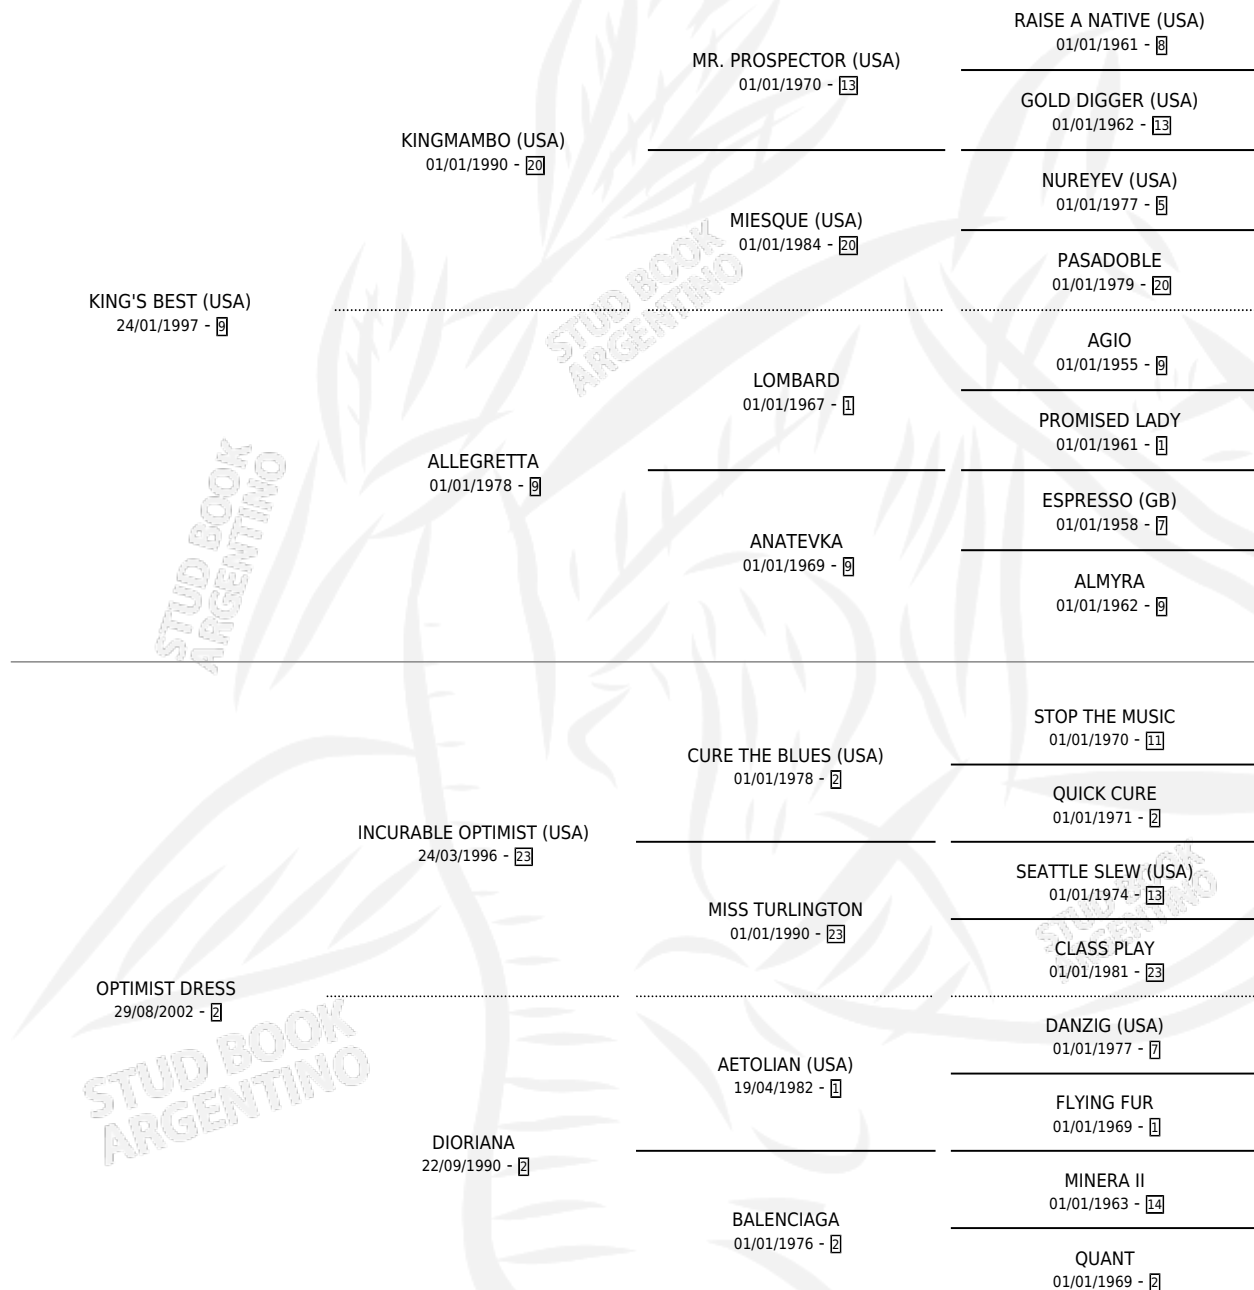

Lugar de nacimiento: Melincue
Criador: Melincue

~

HIJOS

	MACHOS	HEMBRAS
8 NACIERON	7	1
4 CORRIERON	3	1
2 GANARON	1	1

0	0	0
GANADORES CL	GANADORES GR	GANADORES G1

PEDIGREE

CAMPAÑA

Solo carreras oficiales de Argentina