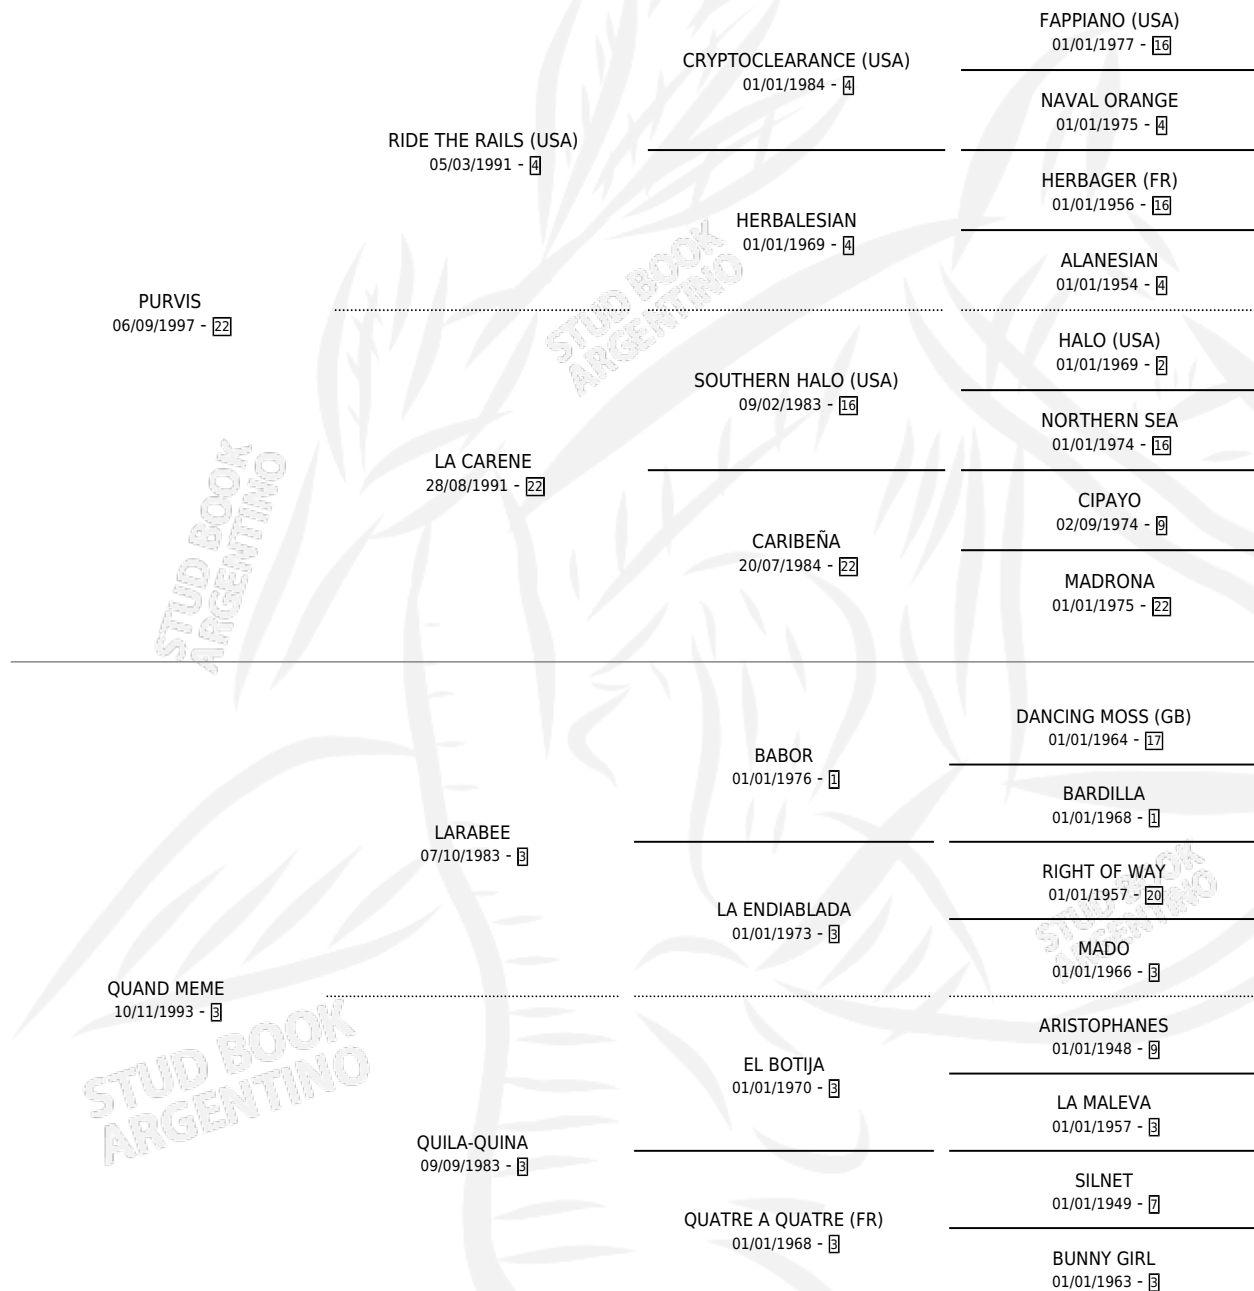

BEE PURVIS

por PURVIS y QUAND MEME por LARABEE

Argentina · Macho · Zaino · SP · 07/12/2008
Familia 3-i · Volumen 40

ESTADO

TIPIFICACIÓN SANGUÍNEA	X
TIPIFICACIÓN POR ADN	✓
PASAPORTE	✓
IDENTIFICACIÓN POR MICROCHIP	✓
REPRODUCTOR	X

Lugar de nacimiento: Heptagono

Criador: Sin dato

PEDIGREE

CAMPAÑA

Solo carreras oficiales de Argentina

POR EDAD

EDAD	CC	1°	2°	3°	4°	5°	NP	CLC	CLG	CLCG1	CLGG1	IMPORTE	GANANCIA / CC
3 AÑOS	2	0	0	0	0	0	2	0	0	0	0	\$1,900	\$950
4 AÑOS	2	0	0	0	0	0	2	0	0	0	0	\$0	\$0
TOTALES	4	0	0	0	0	0	4	0	0	0	0	\$1,900	\$475
%		0.0%	0.0%	0.0%	0.0%	0.0%	100%	0.0%	0.0%	0.0%	0.0%		