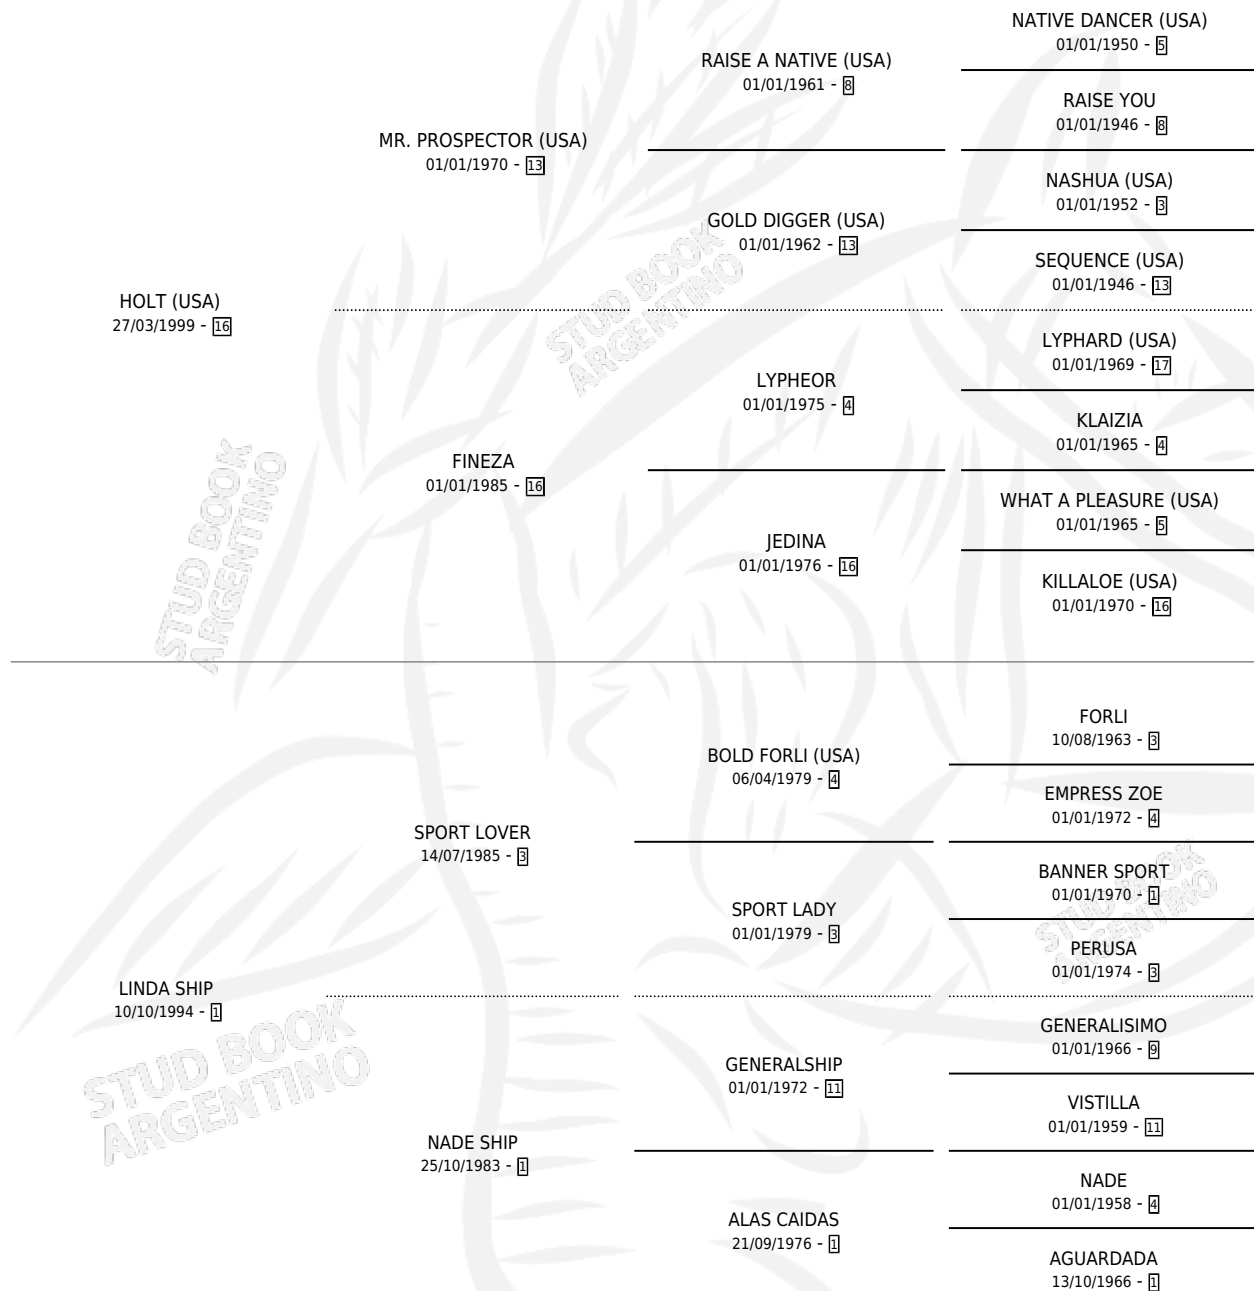

VITO SHIP

por **HOLT (USA)** y **LINDA SHIP** por **SPORT LOVER**

Argentina · Macho · Zaino · SP · 22/10/2008
Familia 1-e · Volumen 40

ESTADO

TIPIFICACIÓN SANGUÍNEA	X
TIPIFICACIÓN POR ADN	X
PASAPORTE	X
IDENTIFICACIÓN POR MICROCHIP	X
REPRODUCTOR	X

Lugar de nacimiento: Campo particular

Criador: Sin dato

PEDIGREE

VITO SHIP

Datos oficiales del Stud Book Argentino

Documento generado el 11/05/2026

studbook.org.ar