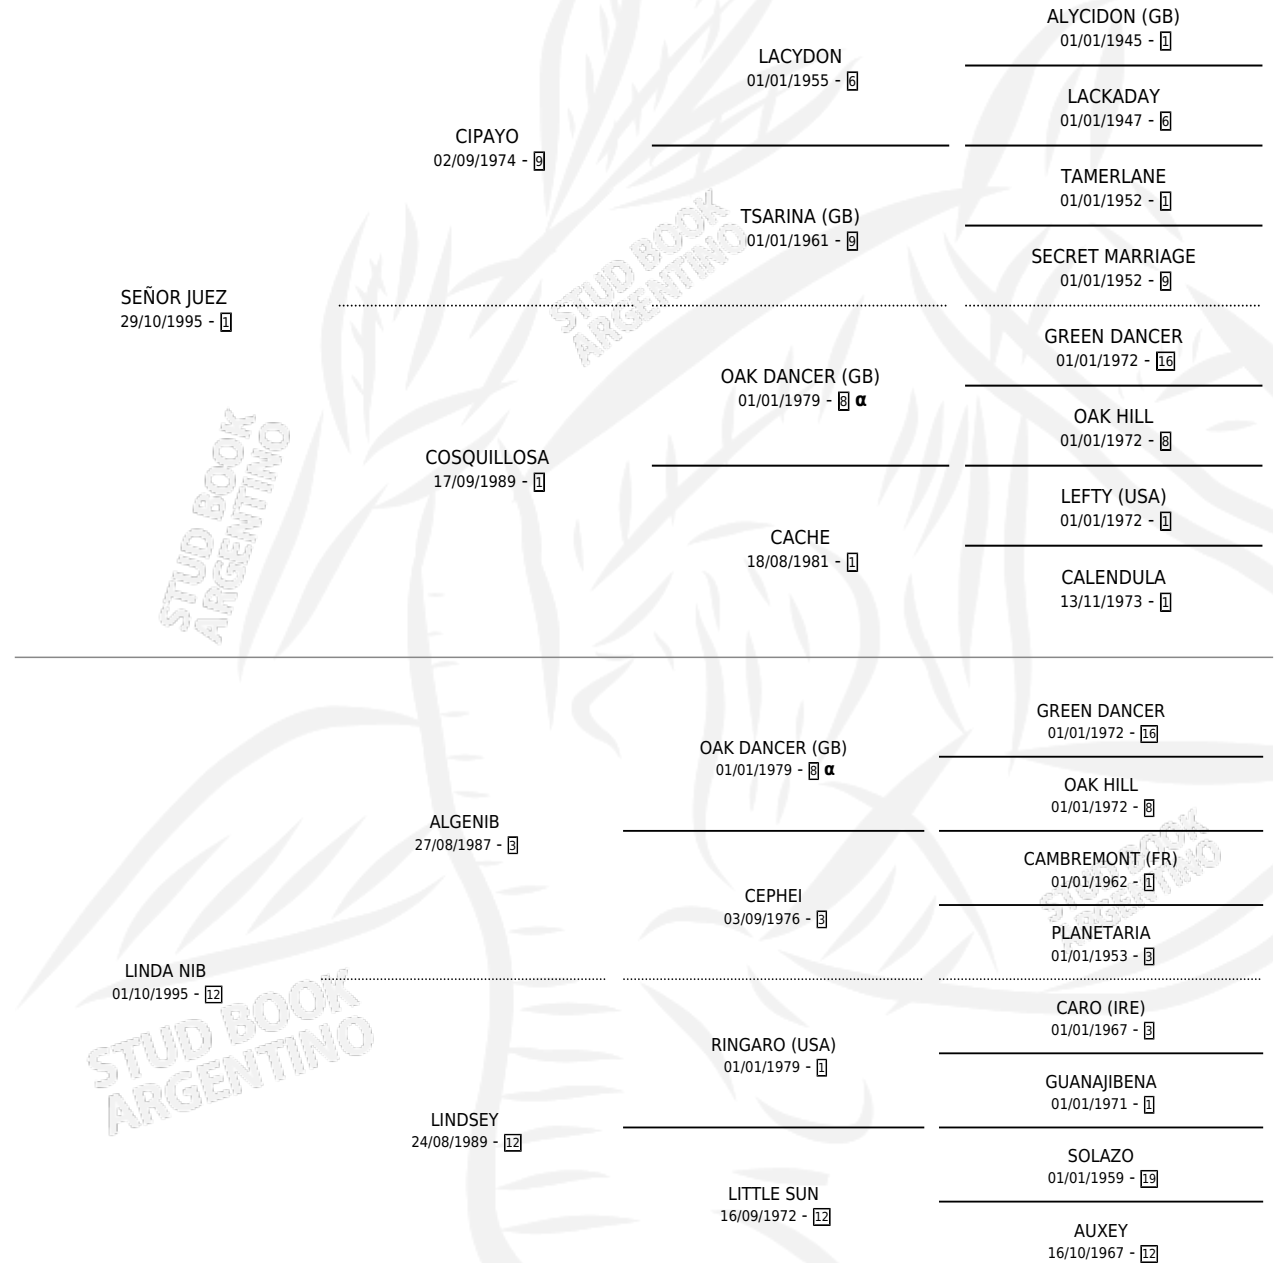

EXVERSERA

por SEÑOR JUEZ y LINDA NIB por ALGENIB

Argentina · Hembra · Zaino Doradillo · SP · 30/10/2008
Familia 12-d · Volumen 40

ESTADO

TIPIFICACIÓN SANGUÍNEA	X
TIPIFICACIÓN POR ADN	✓
PASAPORTE	✓
IDENTIFICACIÓN POR MICROCHIP	✓
REPRODUCTOR	✓

Lugar de nacimiento: San Lorenzo de Areco

Criador: Calistri Pablo C. A.

PEDIGREE

INBREEDING : α

CAMPAÑA

Solo carreras oficiales de Argentina

POR EDAD

EDAD	CC	1°	2°	3°	4°	5°	NP	CLC	CLG	CLCG1	CLGG1	IMPORTE	GANANCIA / CC
3 AÑOS	5	0	0	0	0	0	5	0	0	0	0	\$0	\$0
5 AÑOS	1	0	0	0	0	0	1	0	0	0	0	\$0	\$0
TOTALES	6	0	0	0	0	0	6	0	0	0	0	\$0	\$0
%		0.0%	0.0%	0.0%	0.0%	0.0%	100%	0.0%	0.0%	0.0%	0.0%		