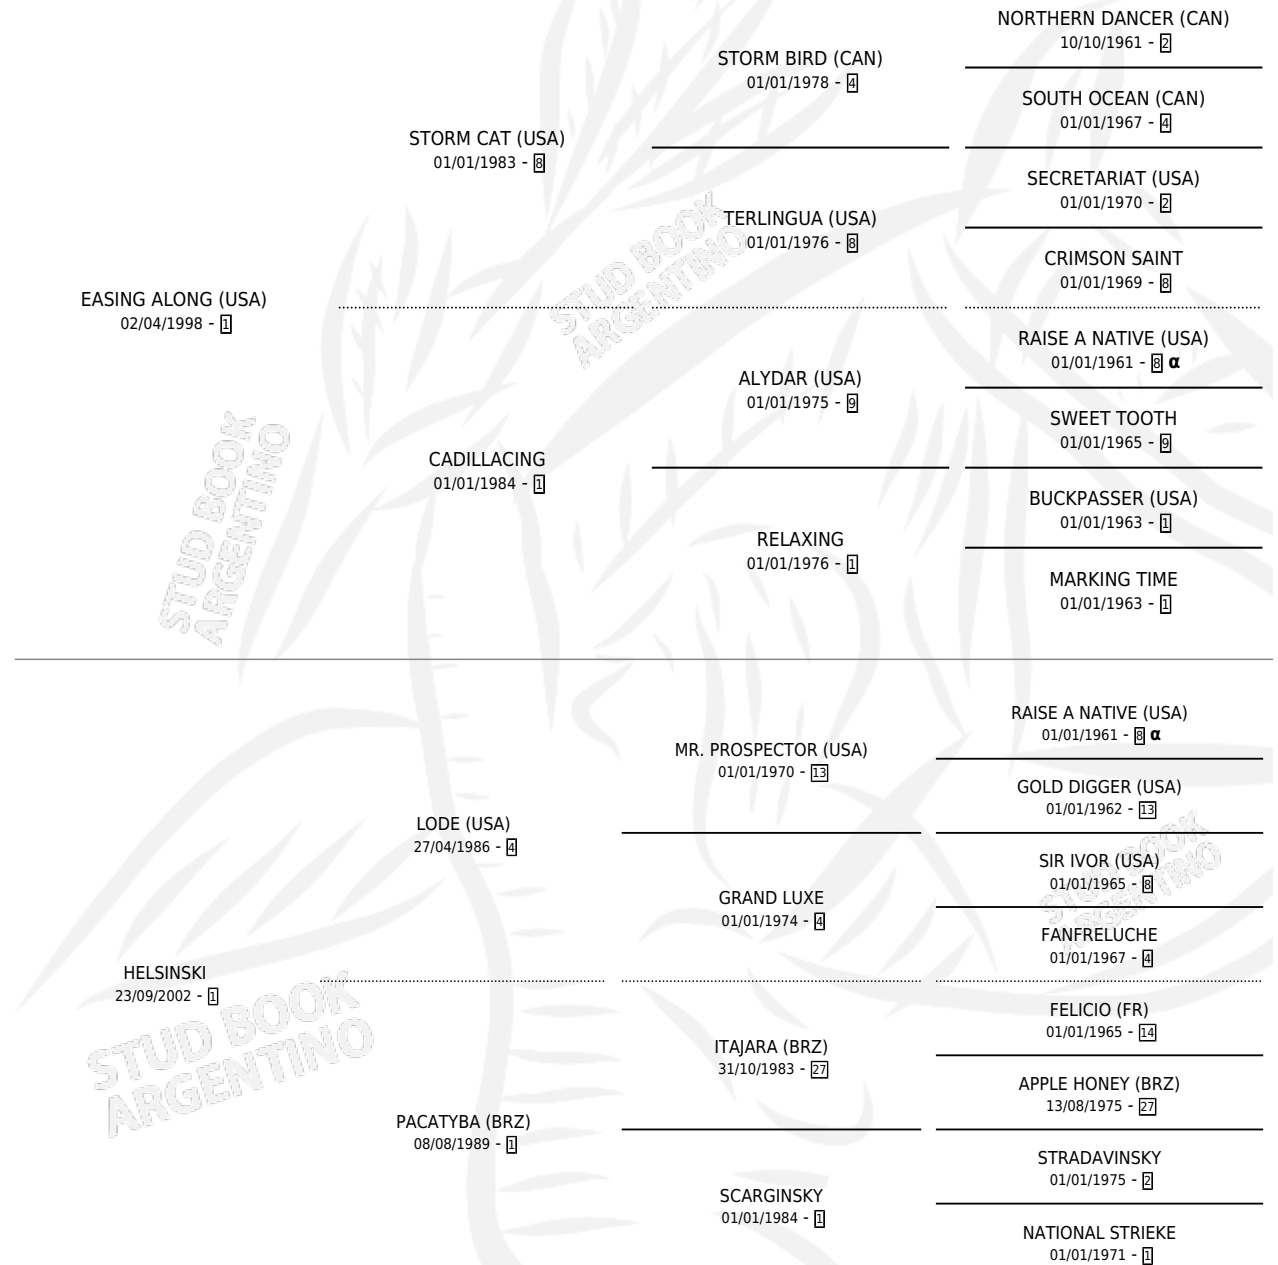

OLLIRIE

por **EASING ALONG (USA)** y **HELSINSKI por LODE (USA)**

Argentina · Macho · Alazan · SP · 09/11/2008
Familia 1 · Volumen 40

ESTADO

TIPIFICACIÓN SANGUÍNEA	X
TIPIFICACIÓN POR ADN	X
PASAPORTE	X
IDENTIFICACIÓN POR MICROCHIP	X
REPRODUCTOR	X

Lugar de nacimiento: San Lorenzo de Areco
Criador: Haras Rio Claro S. A.

PEDIGREE

INBREEDING : α

OLLIRIE

Datos oficiales del Stud Book Argentino

Documento generado el 04/05/2026

studbook.org.ar