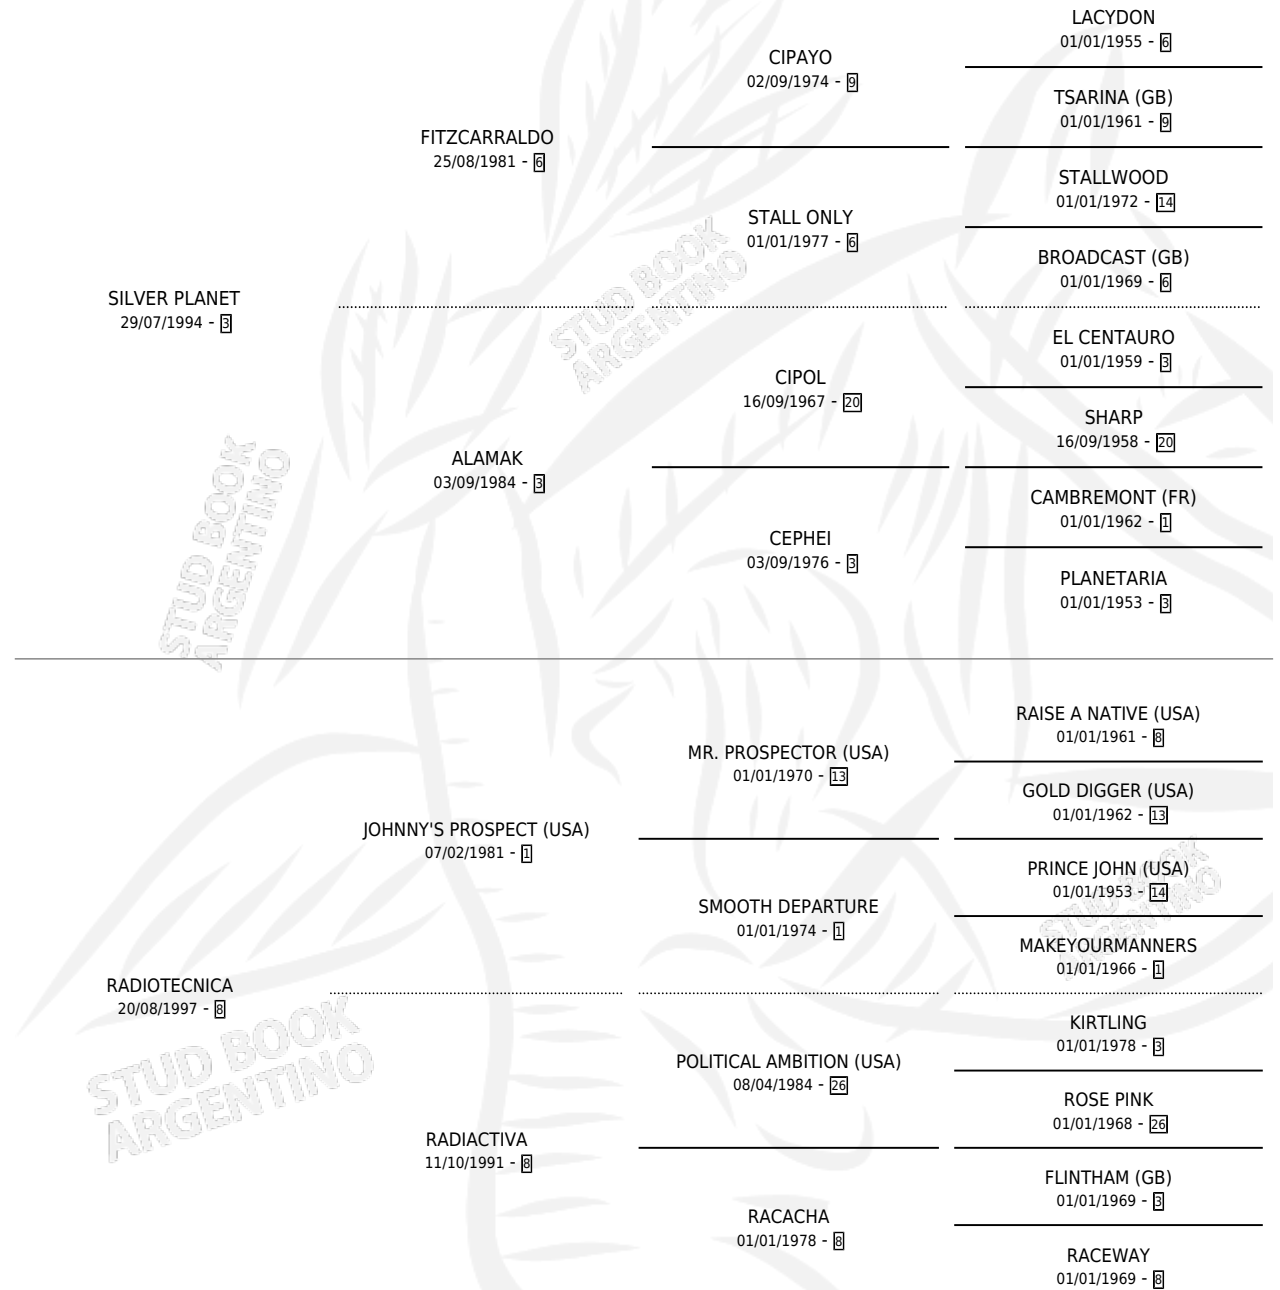

RADIOPLANETA

por SILVER PLANET y RADIOTECNICA por JOHNNY'S PROSPECT (USA)

Argentina · Macho · Zaino · SP · 14/09/2008
Familia 8-k · Volumen 40

ESTADO

TIIFICACIÓN SANGUÍNEA	X
TIIFICACIÓN POR ADN	✓
PASAPORTE	✓
IDENTIFICACIÓN POR MICROCHIP	✓
REPRODUCTOR	X

Lugar de nacimiento: San Lorenzo de Areco
Criador: Sin dato

PEDIGREE

CAMPAÑA

Solo carreras oficiales de Argentina

POR EDAD

EDAD	CC	1°	2°	3°	4°	5°	NP	CLC	CLG	CLCG1	CLGG1	IMPORTE	GANANCIA / CC
4 AÑOS	3	0	0	0	0	0	3	0	0	0	0	\$0	\$0
5 AÑOS	1	0	0	0	0	0	1	0	0	0	0	\$0	\$0
TOTALES	4	0	0	0	0	0	4	0	0	0	0	\$0	\$0
%		0.0%	0.0%	0.0%	0.0%	0.0%	100%	0.0%	0.0%	0.0%	0.0%		