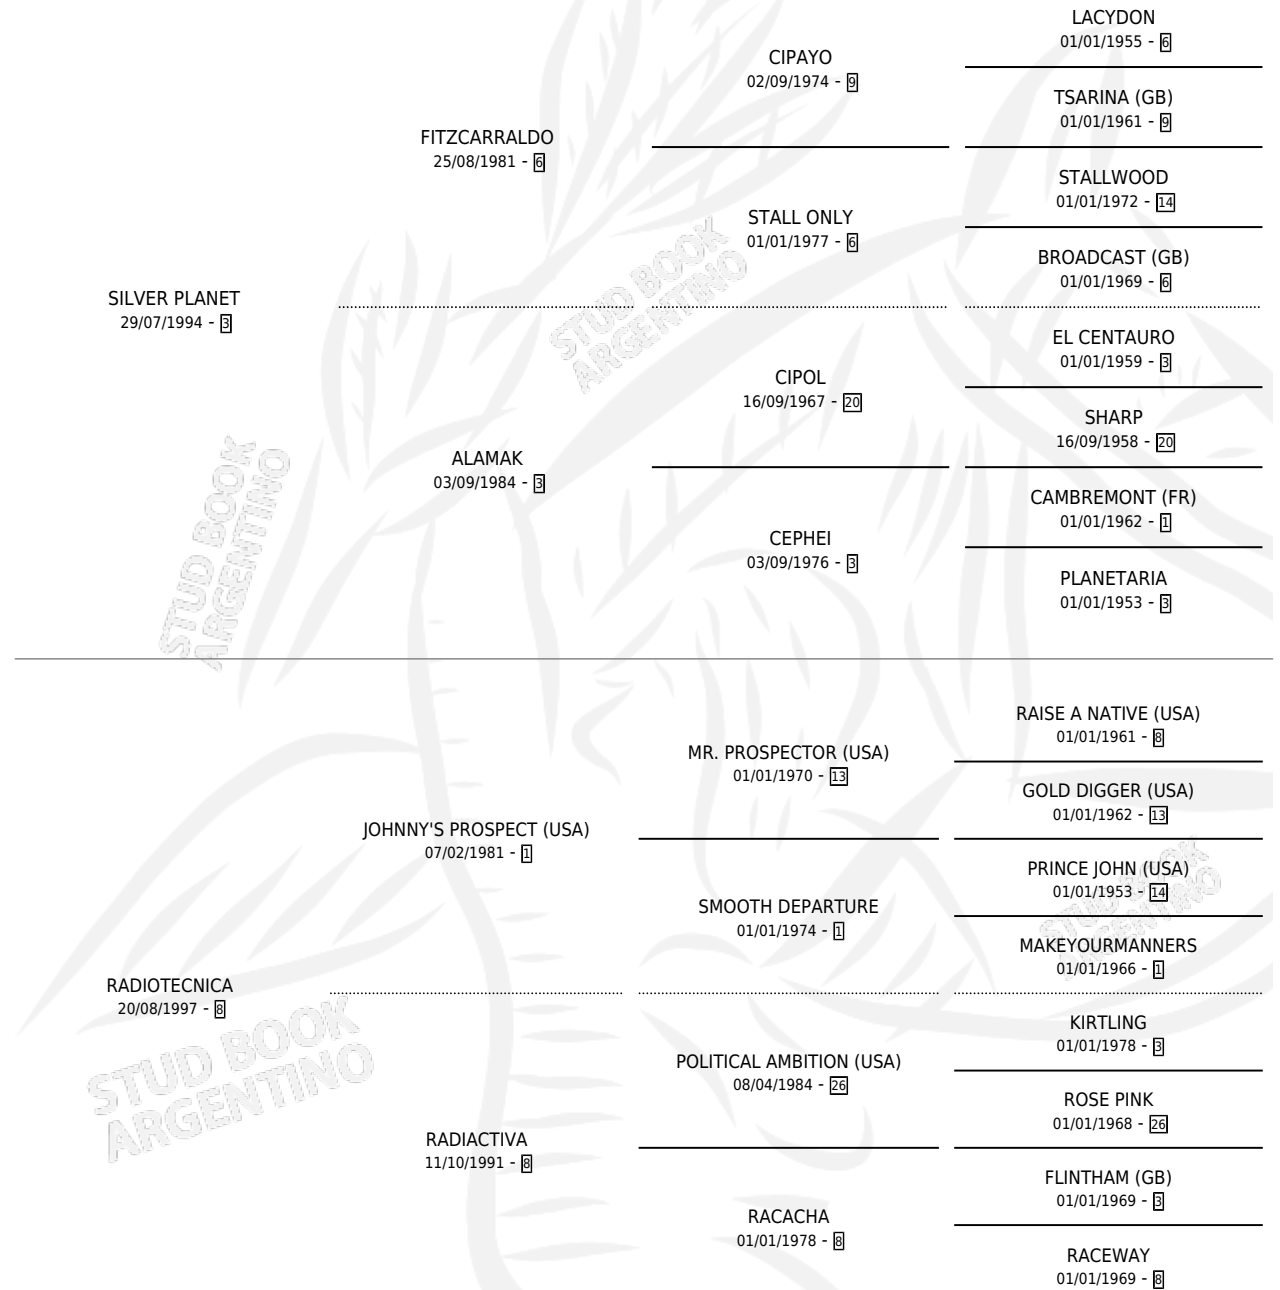

RADIOPLANETA

por SILVER PLANET y RADIOTECNICA por JOHNNY'S PROSPECT (USA)

Argentina · Macho · Zaino · SP · 14/09/2008
Familia 8-k · Volumen 40

ESTADO

TIPIFICACIÓN SANGUÍNEA	X
TIPIFICACIÓN POR ADN	✓
PASAPORTE	✓
IDENTIFICACIÓN POR MICROCHIP	✓
REPRODUCTOR	X

Lugar de nacimiento: San Lorenzo de Areco
Criador: Sin dato

PEDIGREE