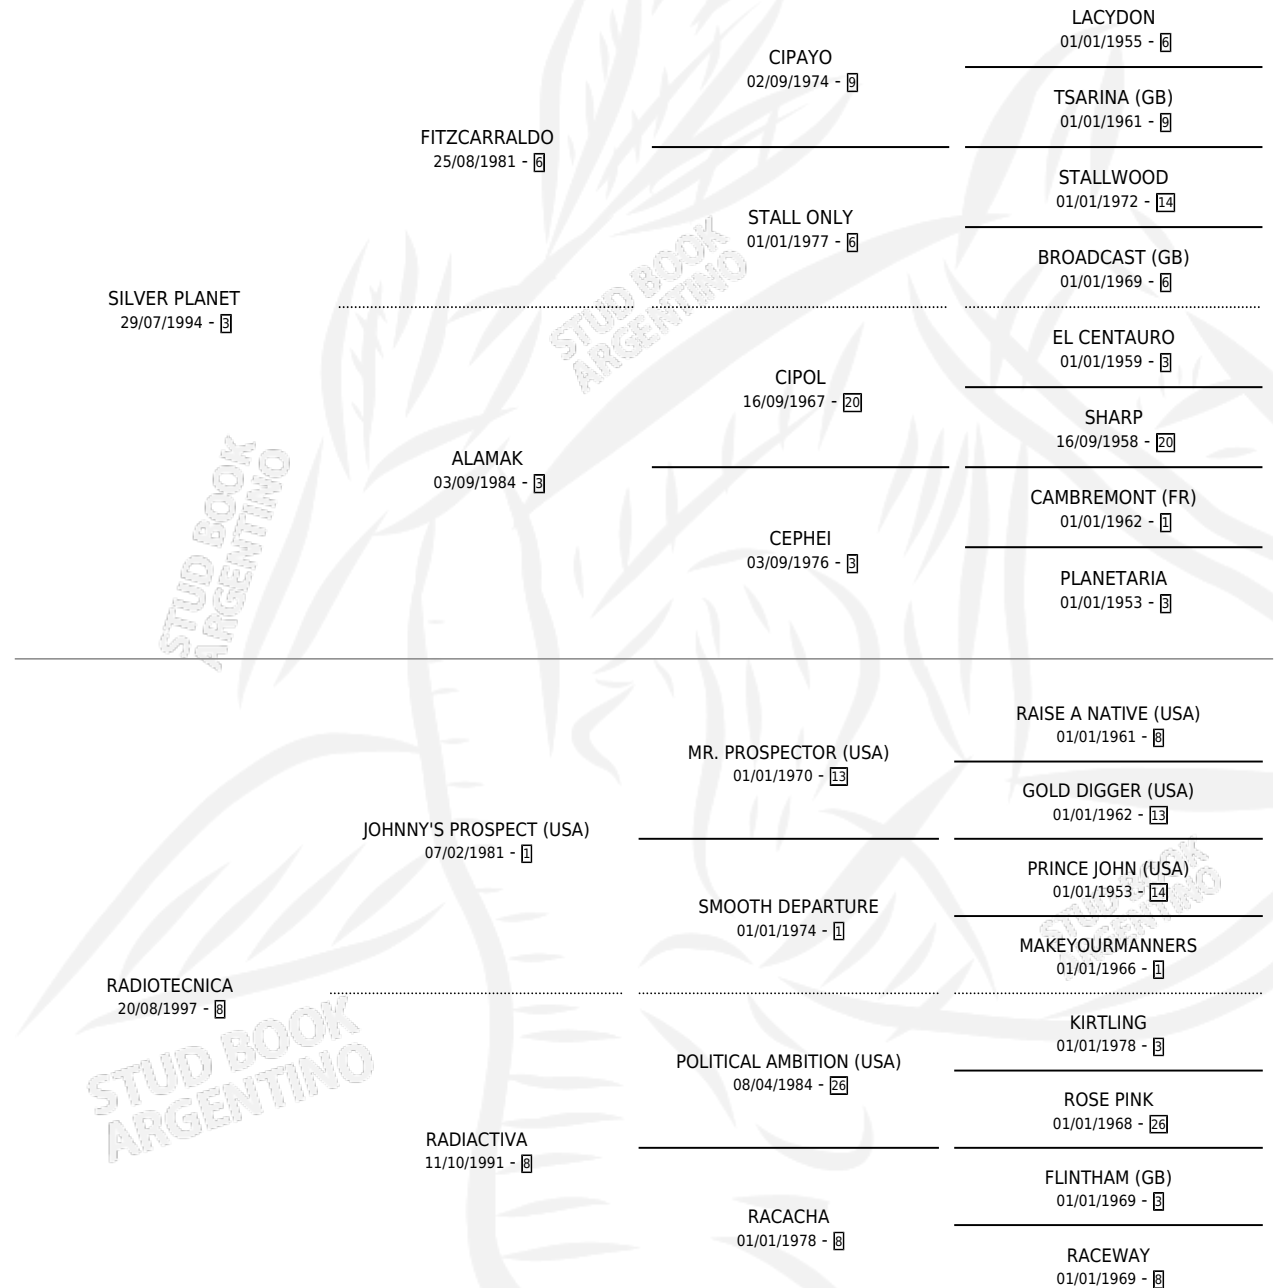

RADIOPLANETA

por SILVER PLANET y RADIOTECNICA por JOHNNY'S PROSPECT (USA)

Argentina · Macho · Zaino · SP · 14/09/2008
Familia 8-k · Volumen 40

ESTADO

TIPIFICACIÓN SANGUÍNEA	X
TIPIFICACIÓN POR ADN	✓
PASAPORTE	✓
IDENTIFICACIÓN POR MICROCHIP	✓
REPRODUCTOR	X

Lugar de nacimiento: San Lorenzo de Areco
Criador: Sin dato

PEDIGREE

CAMPAÑA

Solo carreras oficiales de Argentina

POR EDAD

EDAD	CC	1°	2°	3°	4°	5°	NP	CLC	CLG	CLCG1	CLGG1	IMPORTE	GANANCIA / CC
4 AÑOS	3	0	0	0	0	0	3	0	0	0	0	\$0	\$0
5 AÑOS	1	0	0	0	0	0	1	0	0	0	0	\$0	\$0
TOTALES	4	0	0	0	0	0	4	0	0	0	0	\$0	\$0
%		0.0%	0.0%	0.0%	0.0%	0.0%	100%	0.0%	0.0%	0.0%	0.0%		