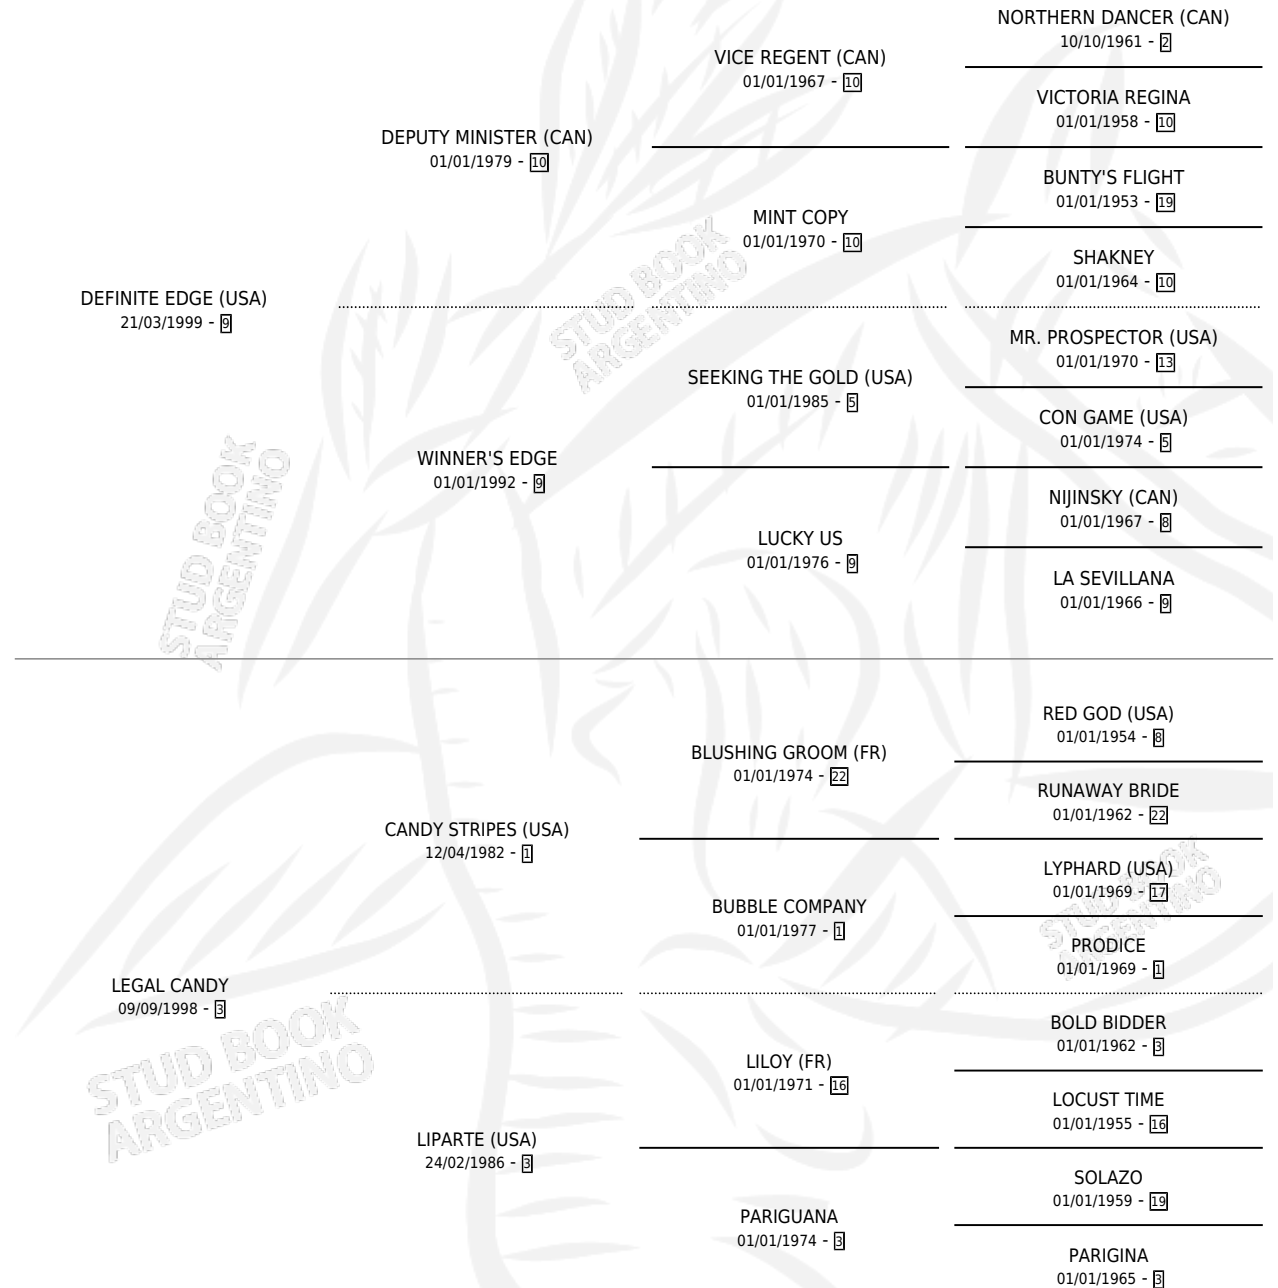

# ISOYETA

por **DEFINITE EDGE (USA)** y **LEGAL CANDY** por **CANDY STRIPES (USA)**

Argentina · Hembra · Zaino · SP · 10/09/2008  
Familia 3-h · Volumen 40

## ESTADO

TIPIFICACIÓN SANGUÍNEA	X
TIPIFICACIÓN POR ADN	✓
PASAPORTE	✓
IDENTIFICACIÓN POR MICROCHIP	✓
REPRODUCTOR	X

**Lugar de nacimiento:** Campo particular  
**Criador:** Lopez Sebastian Javier

## PEDIGREE