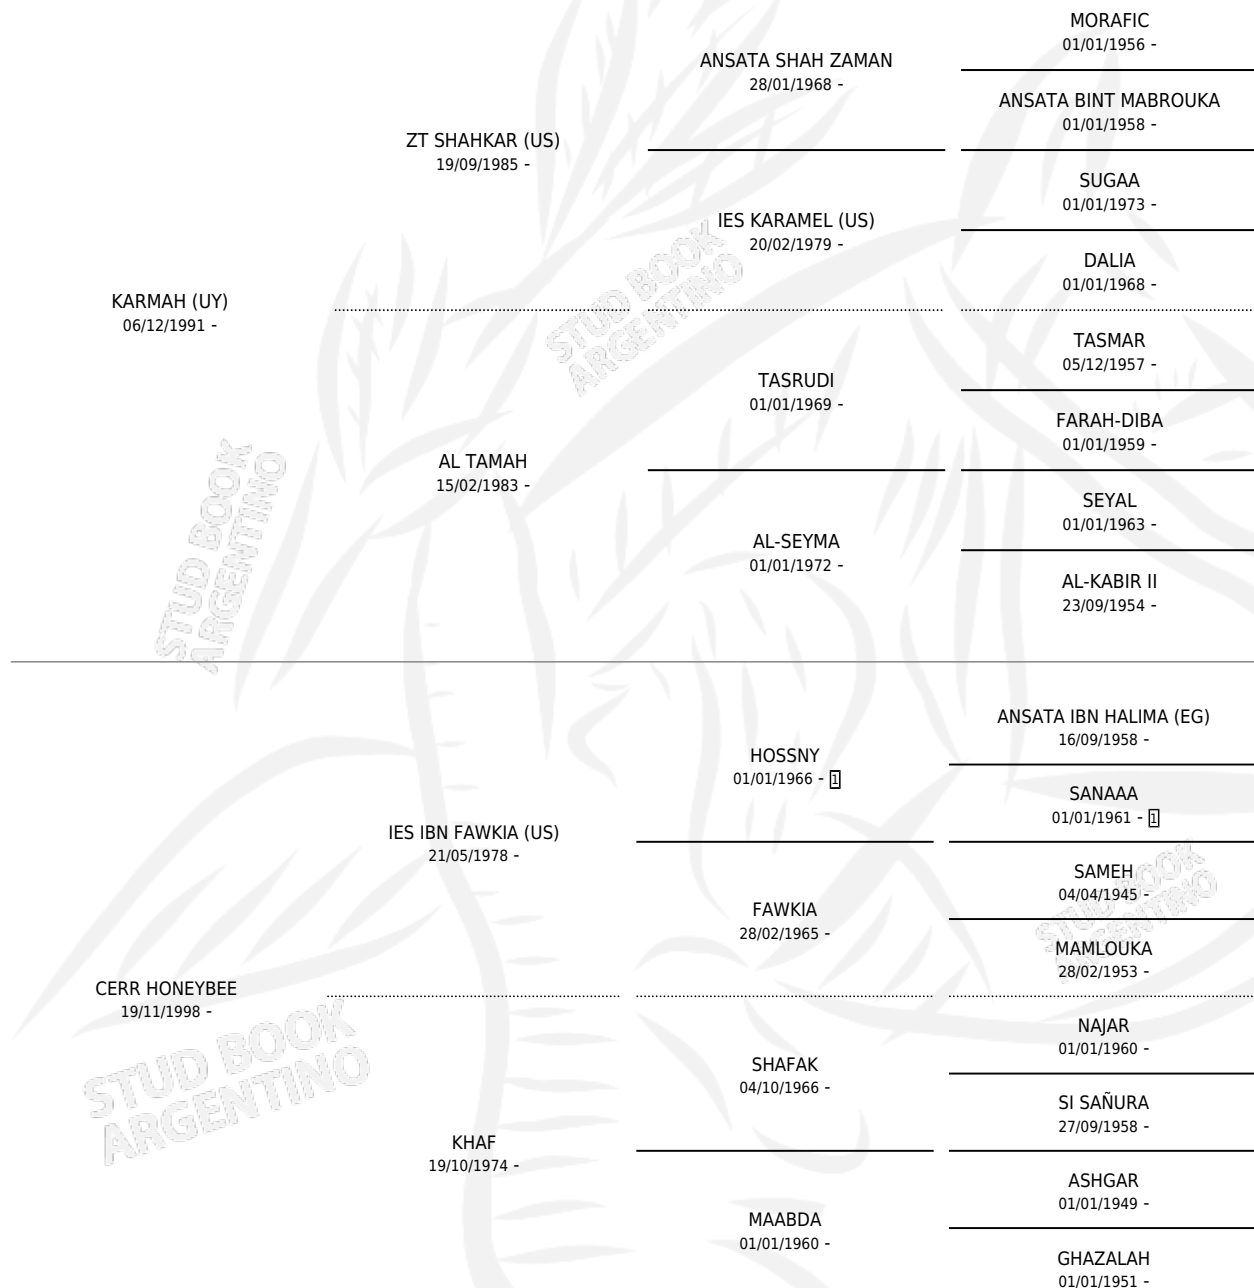

CAL KARBEE

por **KARMAH (UY)** y **CERR HONEYBEE** por **IES IBN FAWKIA (US)**

Argentina · Macho · Alazan · AP · 20/11/2008
Familia · Volumen 40

ESTADO

TIPIFICACIÓN SANGUÍNEA	X
TIPIFICACIÓN POR ADN	X
PASAPORTE	X
IDENTIFICACIÓN POR MICROCHIP	X
REPRODUCTOR	X

Lugar de nacimiento: Cal Ramon
Criador: Cal Ramon

PEDIGREE

CAL KARBEE

Datos oficiales del Stud Book Argentino

Documento generado el 10/05/2026

studbook.org.ar