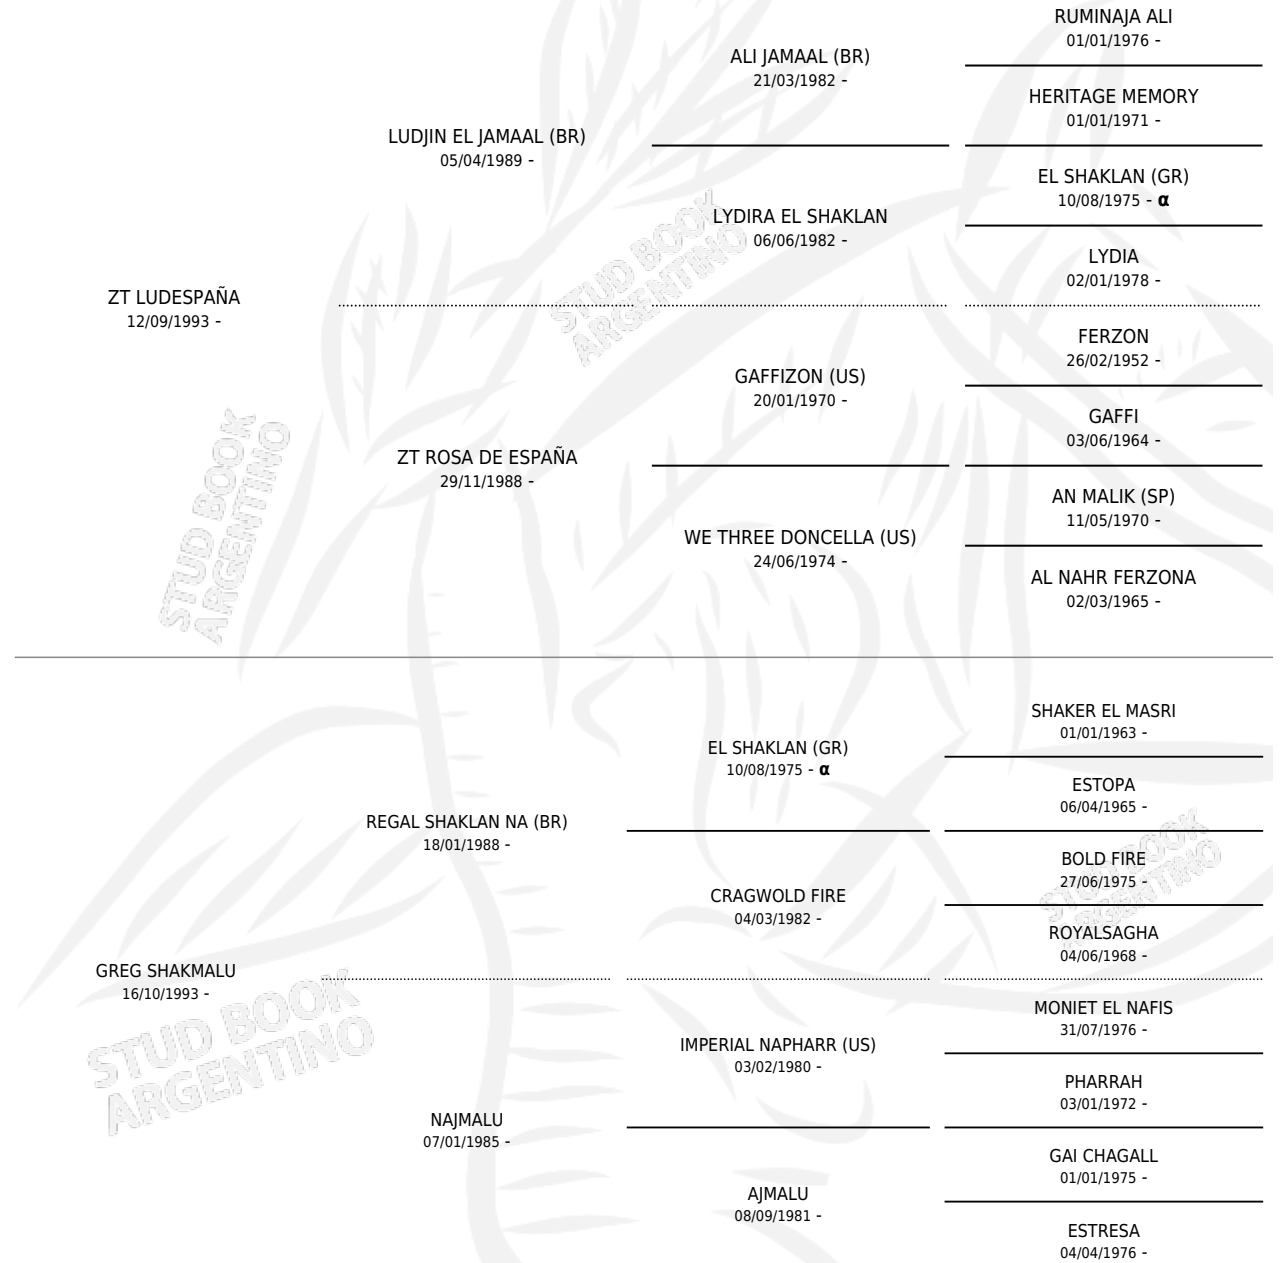

FG LISHAK

por ZT LUDESPAÑA y GREG SHAKMALU por REGAL SHAKLAN NA (BR)

Argentina · Hembra · Zaino o Tordillo · AP · 24/11/2008
Familia · Volumen 40

ESTADO

TIPIFICACIÓN SANGUÍNEA	X
TIPIFICACIÓN POR ADN	X
PASAPORTE	X
IDENTIFICACIÓN POR MICROCHIP	X
REPRODUCTOR	X

Lugar de nacimiento: Fortin Guadalupe
Criador: Sin dato

PEDIGREE

INBREEDING : α

FG LISHAK

Datos oficiales del Stud Book Argentino

Documento generado el 10/05/2026

studbook.org.ar