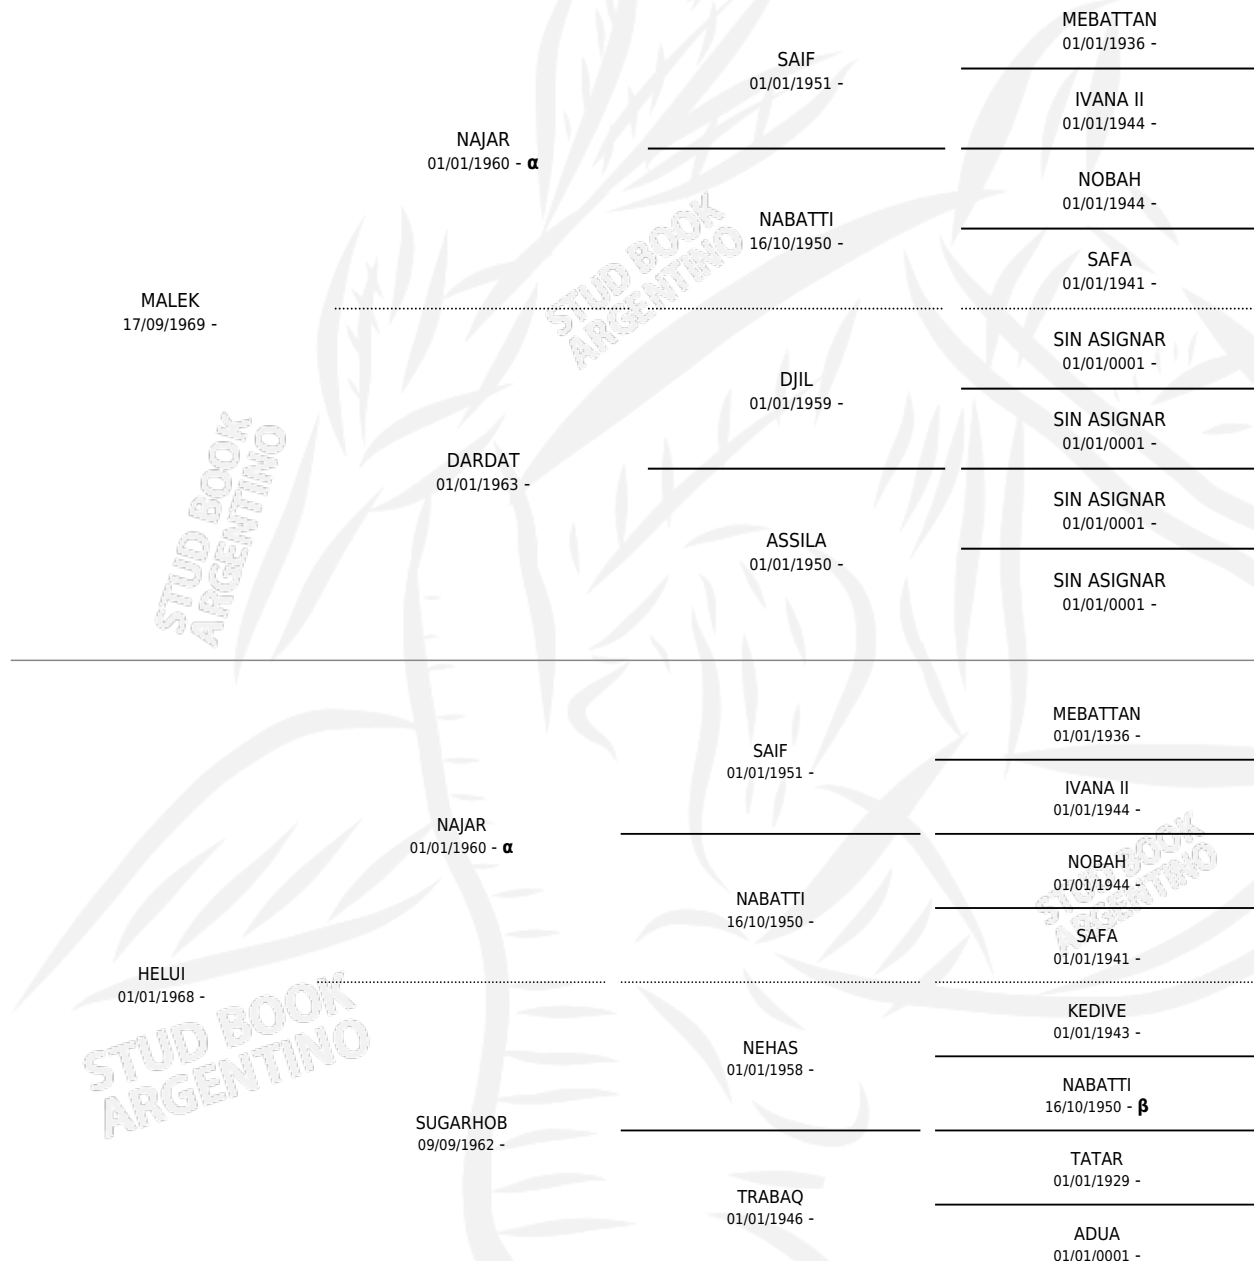

Lugar de nacimiento: Campo particular

Criador: Remy Silveyra Isabel Maria y Usandivaras Eduardo

~

HIJOS

	MACHOS	HEMBRAS
10 NACIERON	5	5
SIN ACTUACIONES		

PEDIGREE

INBREEDING : α, β

S

cimientos 7 / Efectividad 58.33%

PADRILLO	PRODUCTO	CRIADOR	1ER SERVICIO	ÚLTIMO SERVICIO
RAS ASHIR	∅		17/12/1996	25/12/1996
FLIKA RAS ASHIR	UR DIRIYA (H T, 18/11/1996) •MURIÓ EL 17/12/1997•	SIN DATO	31/10/1995	25/12/1995
RAS ASHIR	∅		22/09/1994	24/09/1994
RAS ASHIR	∅		27/10/1993	29/10/1993
RAS ASHIR	UR FERAH (M Z, 17/10/1993)	CABRA CORRAL	13/11/1992	17/11/1992
RAS ASHIR	UR HARITHA (H T, 09/10/1992) •MURIÓ EL 15/03/2015•	CABRA CORRAL	06/11/1991	09/11/1991
RAS ASHIR	UR LAJAB (M T, 26/10/1991)	CABRA CORRAL	20/11/1990	21/11/1990
RAS ASHIR	UR HOSSEIN (M T, 08/11/1990)	CABRA CORRAL	07/12/1989	09/12/1989
RAS ASHIR	UR WALID (H T, 17/10/1989)	CABRA CORRAL	13/09/1988	17/11/1988
TELAC	∅		15/10/1987	17/10/1987
TELAC	SAMANDHA (H Z, 09/10/1987) •MURIÓ EL 22/02/1997•	REMY SILVEYRA ISABEL MARIA USANDIVARAS EDUARDO	23/10/1986	24/10/1986
KHAIR EDIN	∅		13/11/1985	15/11/1985