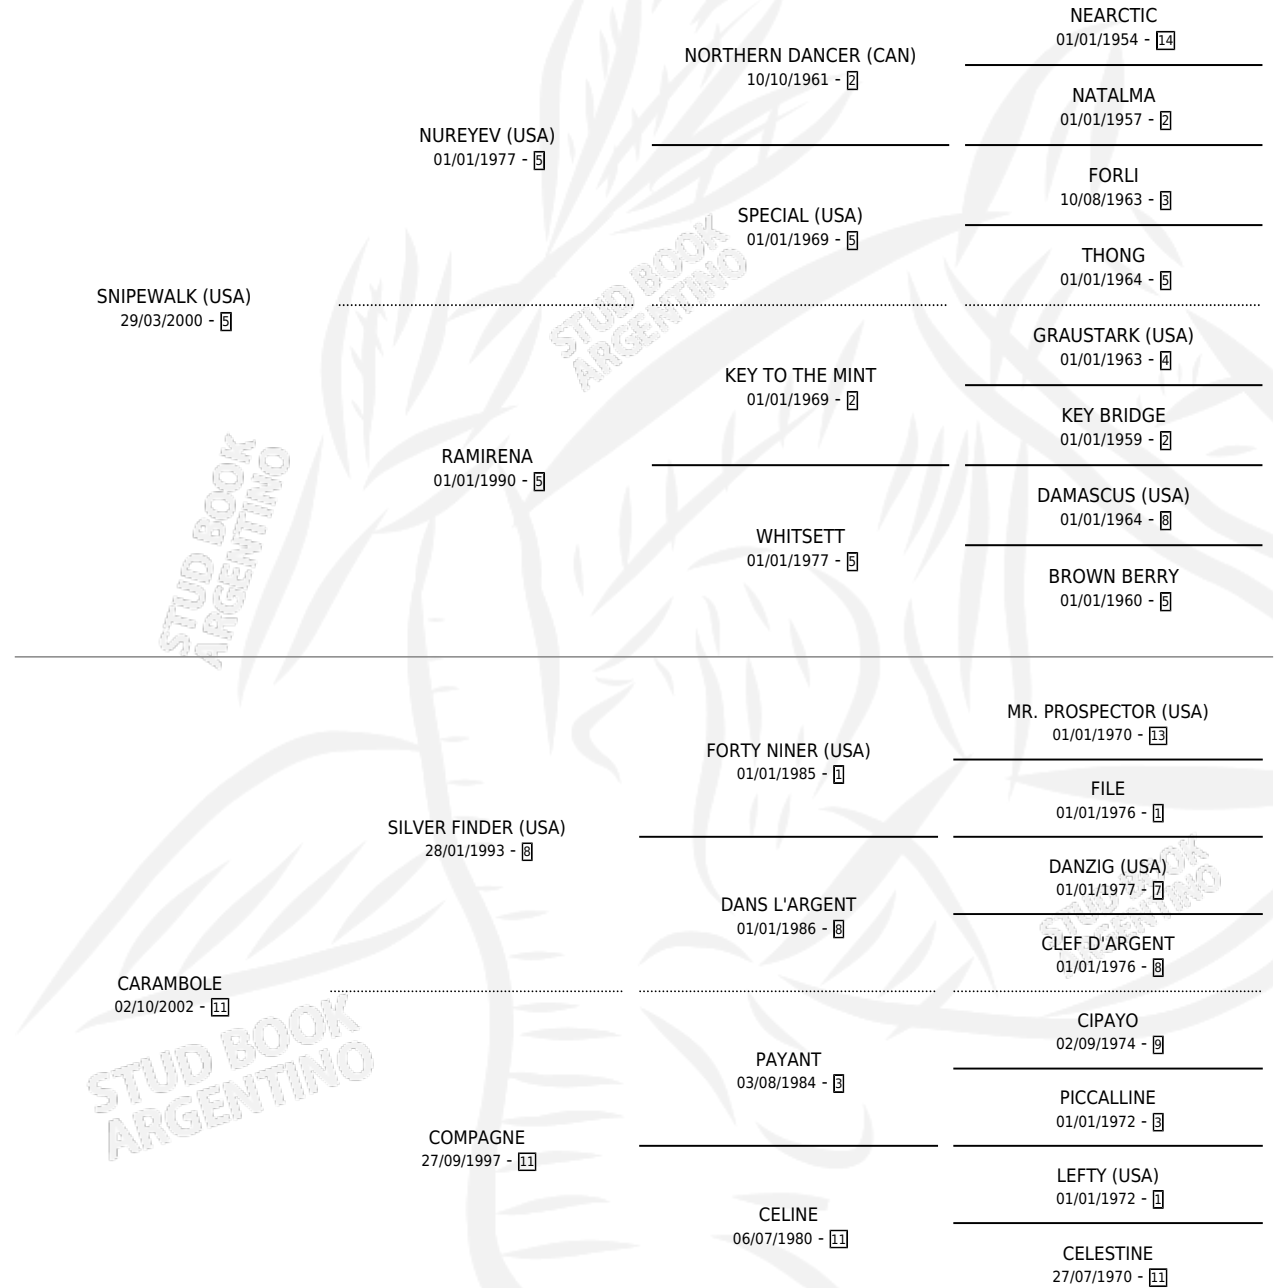

CHATEAU LATOUR

por **SNIPEWALK (USA)** y **CARAMBOLE** por **SILVER FINDER (USA)**

Argentina · Macho · Zaino · SP · 22/10/2008
Familia 11-g · Volumen 40

ESTADO

TIPIFICACIÓN SANGUÍNEA	X
TIPIFICACIÓN POR ADN	✓
PASAPORTE	✓
IDENTIFICACIÓN POR MICROCHIP	✓
REPRODUCTOR	X

Lugar de nacimiento: Las Ortigas
Criador: Del Piano Hector Alejandro

PEDIGREE

CAMPAÑA

Solo carreras oficiales de Argentina

POR EDAD

EDAD	CC	1°	2°	3°	4°	5°	NP	CLC	CLG	CLCG1	CLGG1	IMPORTE	GANANCIA / CC
5 AÑOS	2	0	0	0	0	0	2	0	0	0	0	\$0	\$0
TOTALES	2	0	0	0	0	0	2	0	0	0	0	\$0	\$0
%		0.0%	0.0%	0.0%	0.0%	0.0%	100%	0.0%	0.0%	0.0%	0.0%		