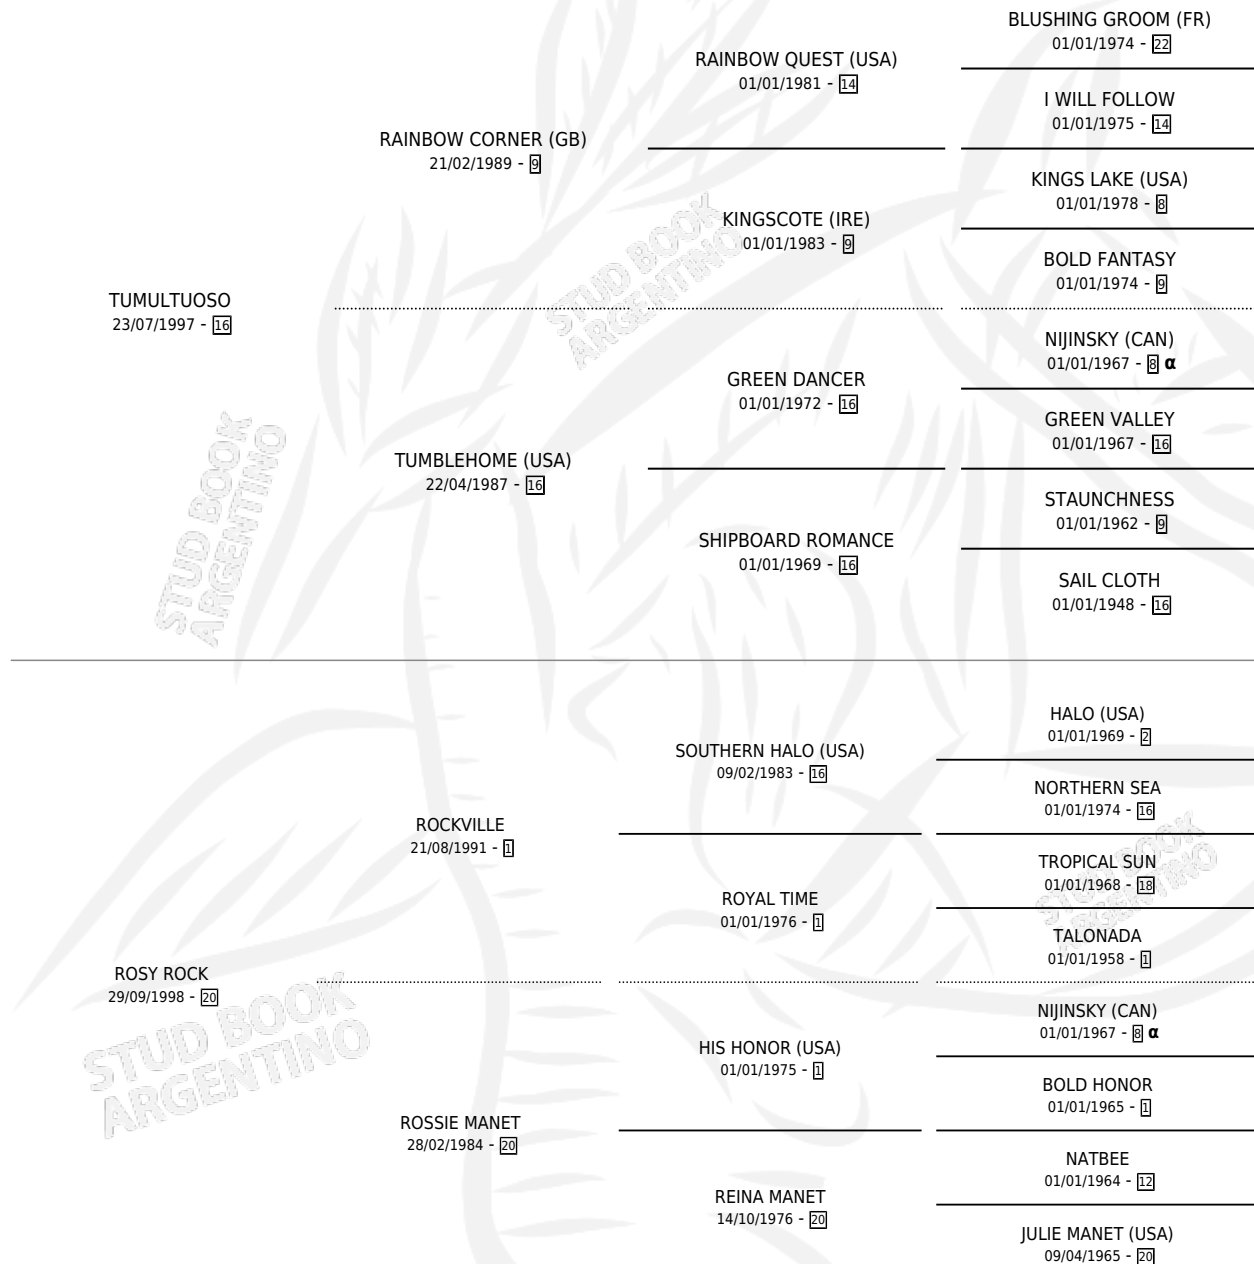

TUMULTO ROCK

por TUMULTUOSO y ROSY ROCK por ROCKVILLE

Argentina · Macho · Zaino · SP · 30/11/2008
Familia 20-a · Volumen 40

ESTADO

TIPIFICACIÓN SANGUÍNEA	X
TIPIFICACIÓN POR ADN	X
PASAPORTE	X
IDENTIFICACIÓN POR MICROCHIP	X
REPRODUCTOR	X

Lugar de nacimiento: La Trinidad

Criador: Gutierrez Ricardo Jose

PEDIGREE

INBREEDING : α

TUMULTO ROCK

Datos oficiales del Stud Book Argentino

Documento generado el 14/05/2026

studbook.org.ar