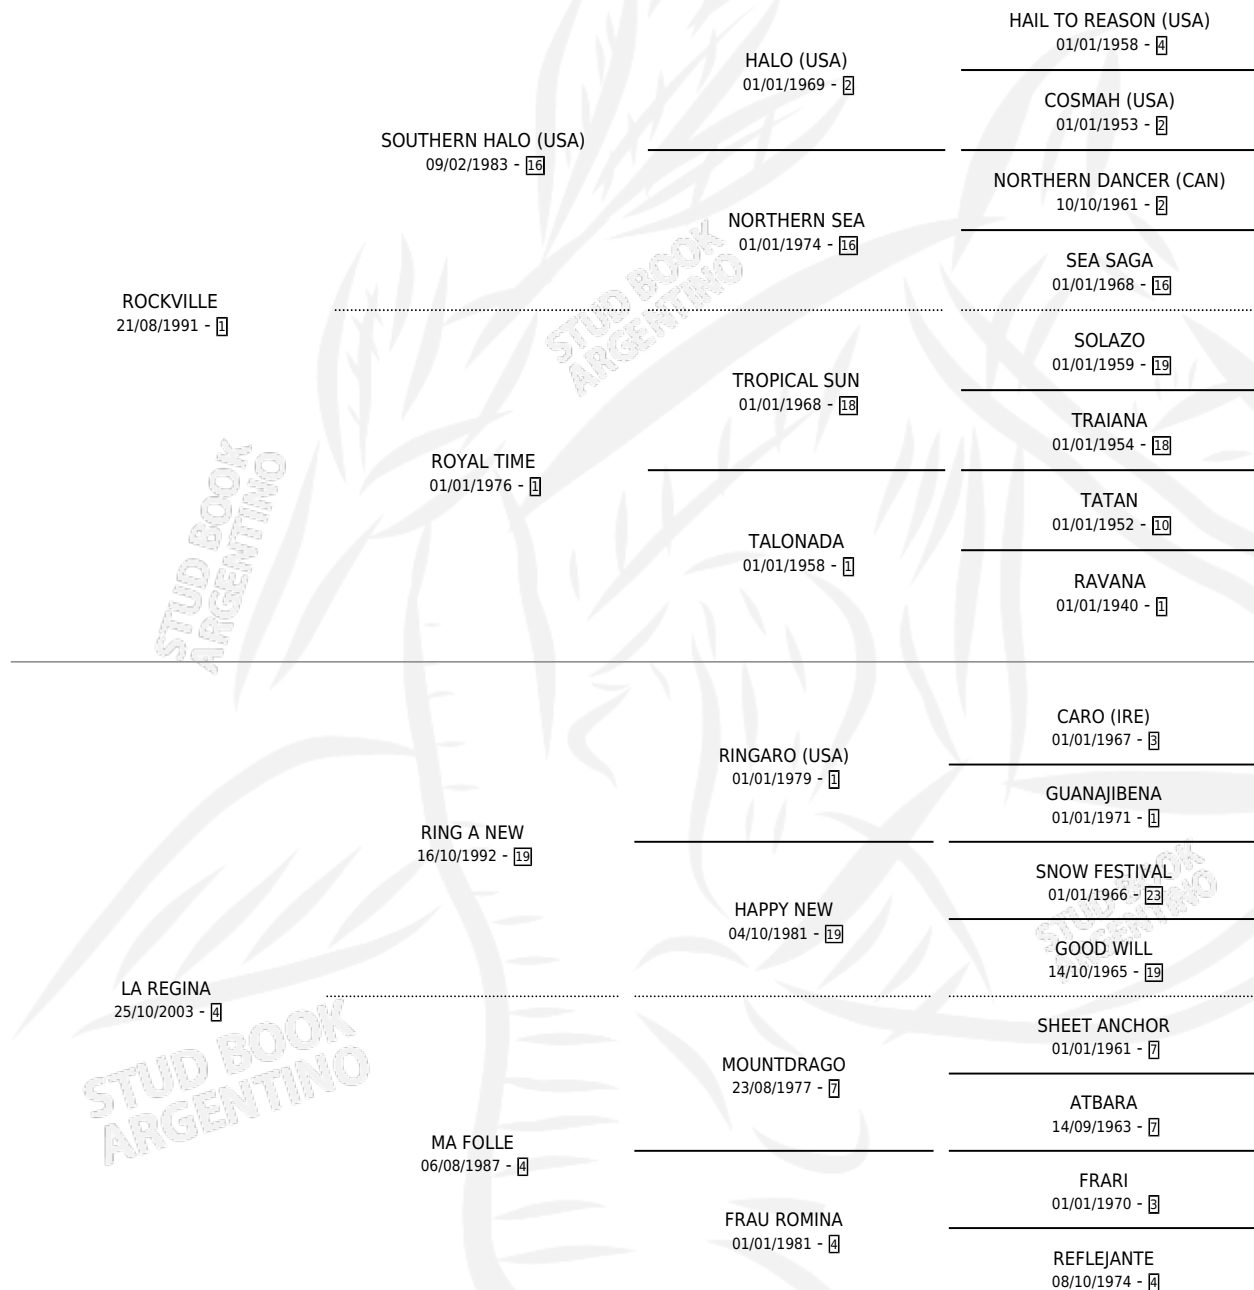

LA BITA ROCK

por ROCKVILLE y LA REGINA por RING A NEW

Argentina · Hembra · Zaino Colorado · SP · 20/11/2008
Familia 4-k · Volumen 40

ESTADO

TIPIFICACIÓN SANGUÍNEA	X
TIPIFICACIÓN POR ADN	X
PASAPORTE	X
IDENTIFICACIÓN POR MICROCHIP	X
REPRODUCTOR	X

Lugar de nacimiento: San Emilio

Criador: Sin dato

PEDIGREE

LA BITA ROCK

Datos oficiales del Stud Book Argentino

Documento generado el 06/05/2026

studbook.org.ar