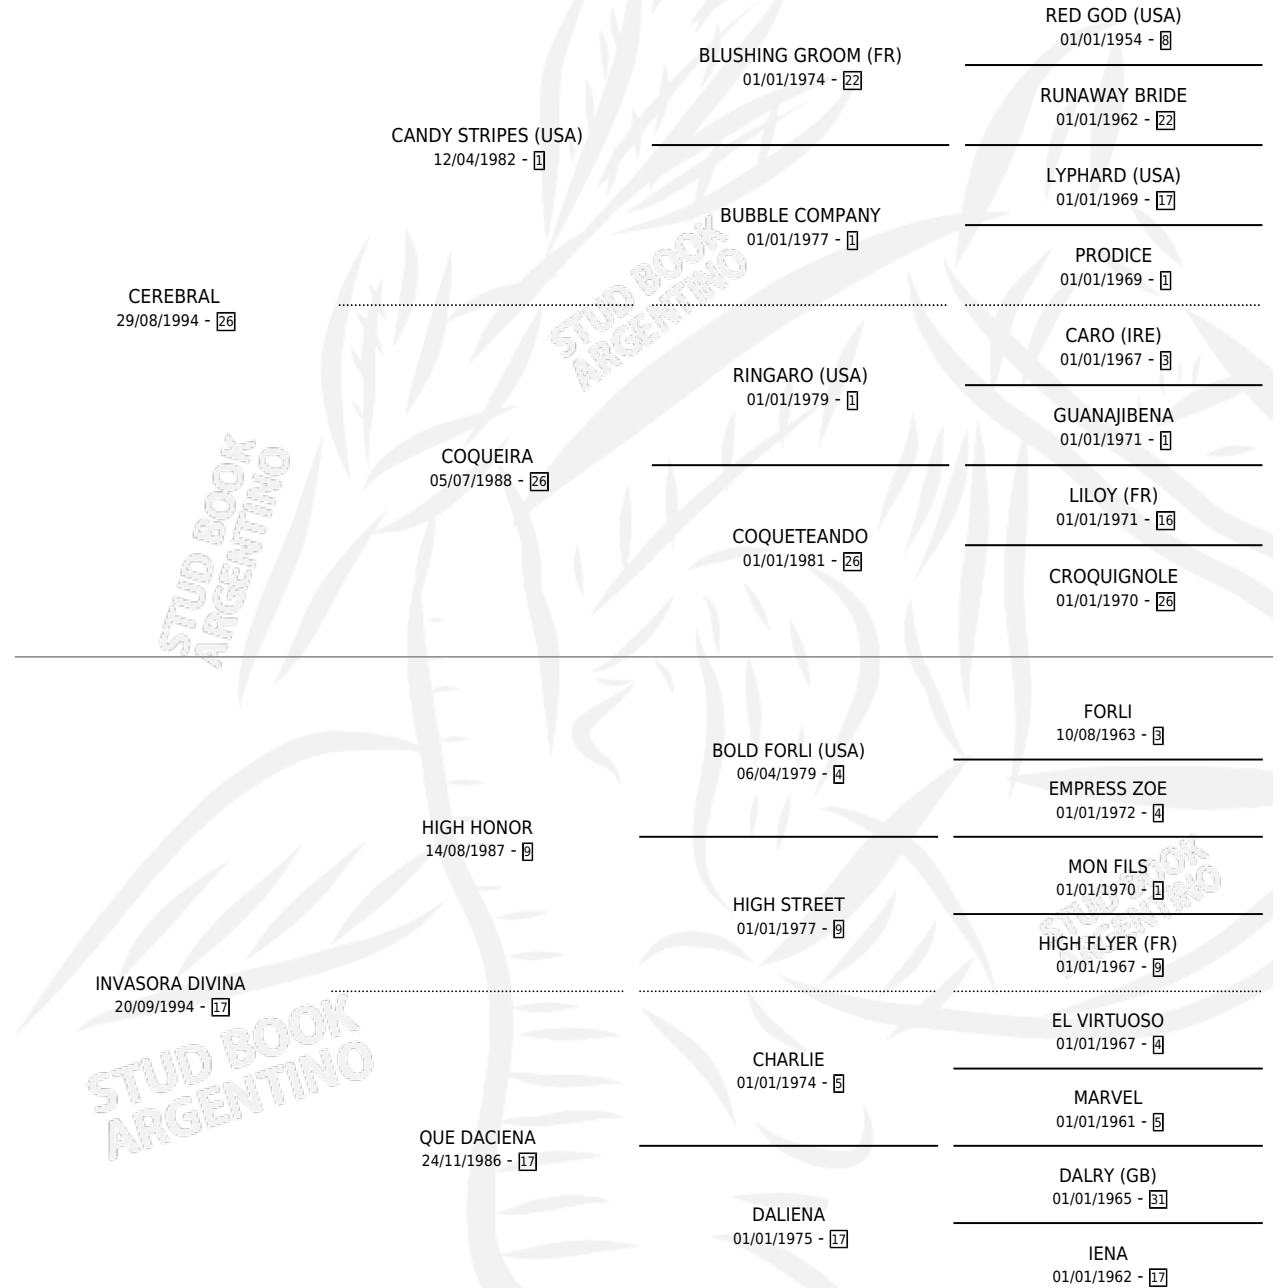

KALIPSO

por CEREBRAL y INVASORA DIVINA por HIGH HONOR

Argentina · Macho · Tordillo · SP · 28/11/2008
Familia 17-b · Volumen 40

ESTADO

TIPIFICACIÓN SANGUÍNEA	X
TIPIFICACIÓN POR ADN	✓
PASAPORTE	✓
IDENTIFICACIÓN POR MICROCHIP	X
REPRODUCTOR	X

Lugar de nacimiento: 14 De Julio

Criador: Raspo Walter Jose

PEDIGREE

CAMPAÑA

Solo carreras oficiales de Argentina

POR EDAD

EDAD	CC	1°	2°	3°	4°	5°	NP	CLC	CLG	CLCG1	CLGG1	IMPORTE	GANANCIA / CC
4 AÑOS	1	0	0	0	0	0	1	0	0	0	0	\$0	\$0
TOTALES	1	0	0	0	0	0	1	0	0	0	0	\$0	\$0
%		0.0%	0.0%	0.0%	0.0%	0.0%	100%	0.0%	0.0%	0.0%	0.0%		