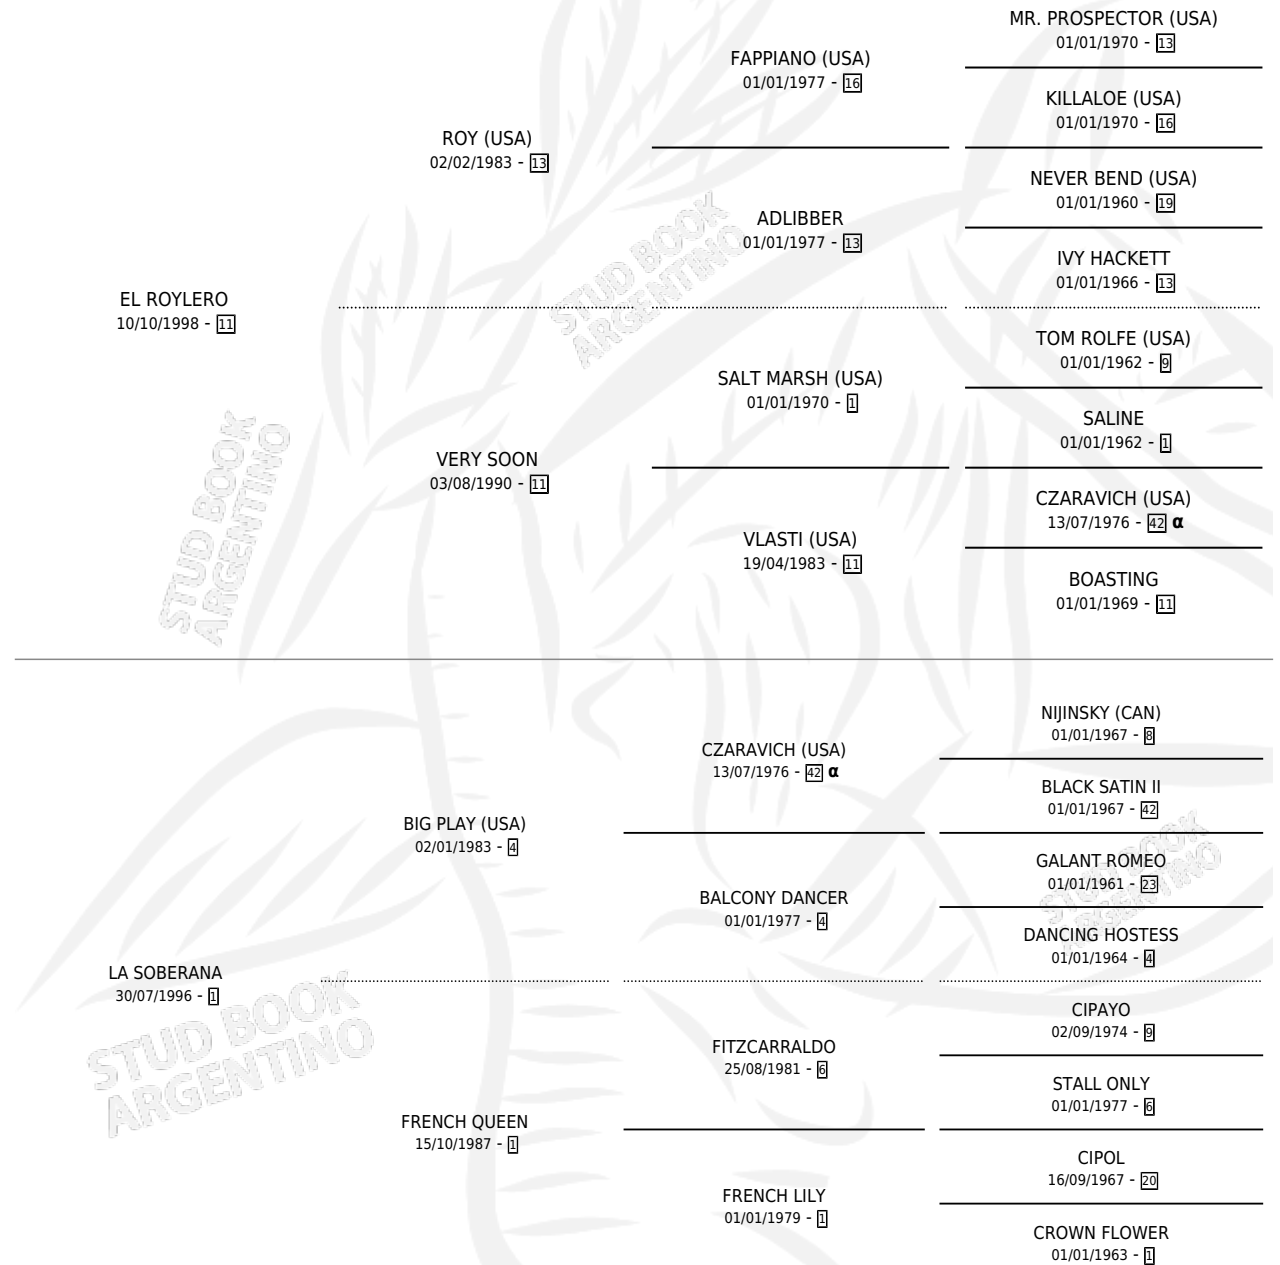

JULIA ROY

por EL ROYLERO y LA SOBERANA por BIG PLAY (USA)

Argentina · Hembra · Zaino · SP · 03/12/2008
Familia 1-w · Volumen 40

ESTADO

TIPIFICACIÓN SANGUÍNEA	X
TIPIFICACIÓN POR ADN	✓
PASAPORTE	✓
IDENTIFICACIÓN POR MICROCHIP	✓
REPRODUCTOR	X

Lugar de nacimiento: Los Tres Potrillos

Criador: Sin dato

PEDIGREE

INBREEDING : α

JULIA ROY

Datos oficiales del Stud Book Argentino

Documento generado el 05/05/2026

studbook.org.ar