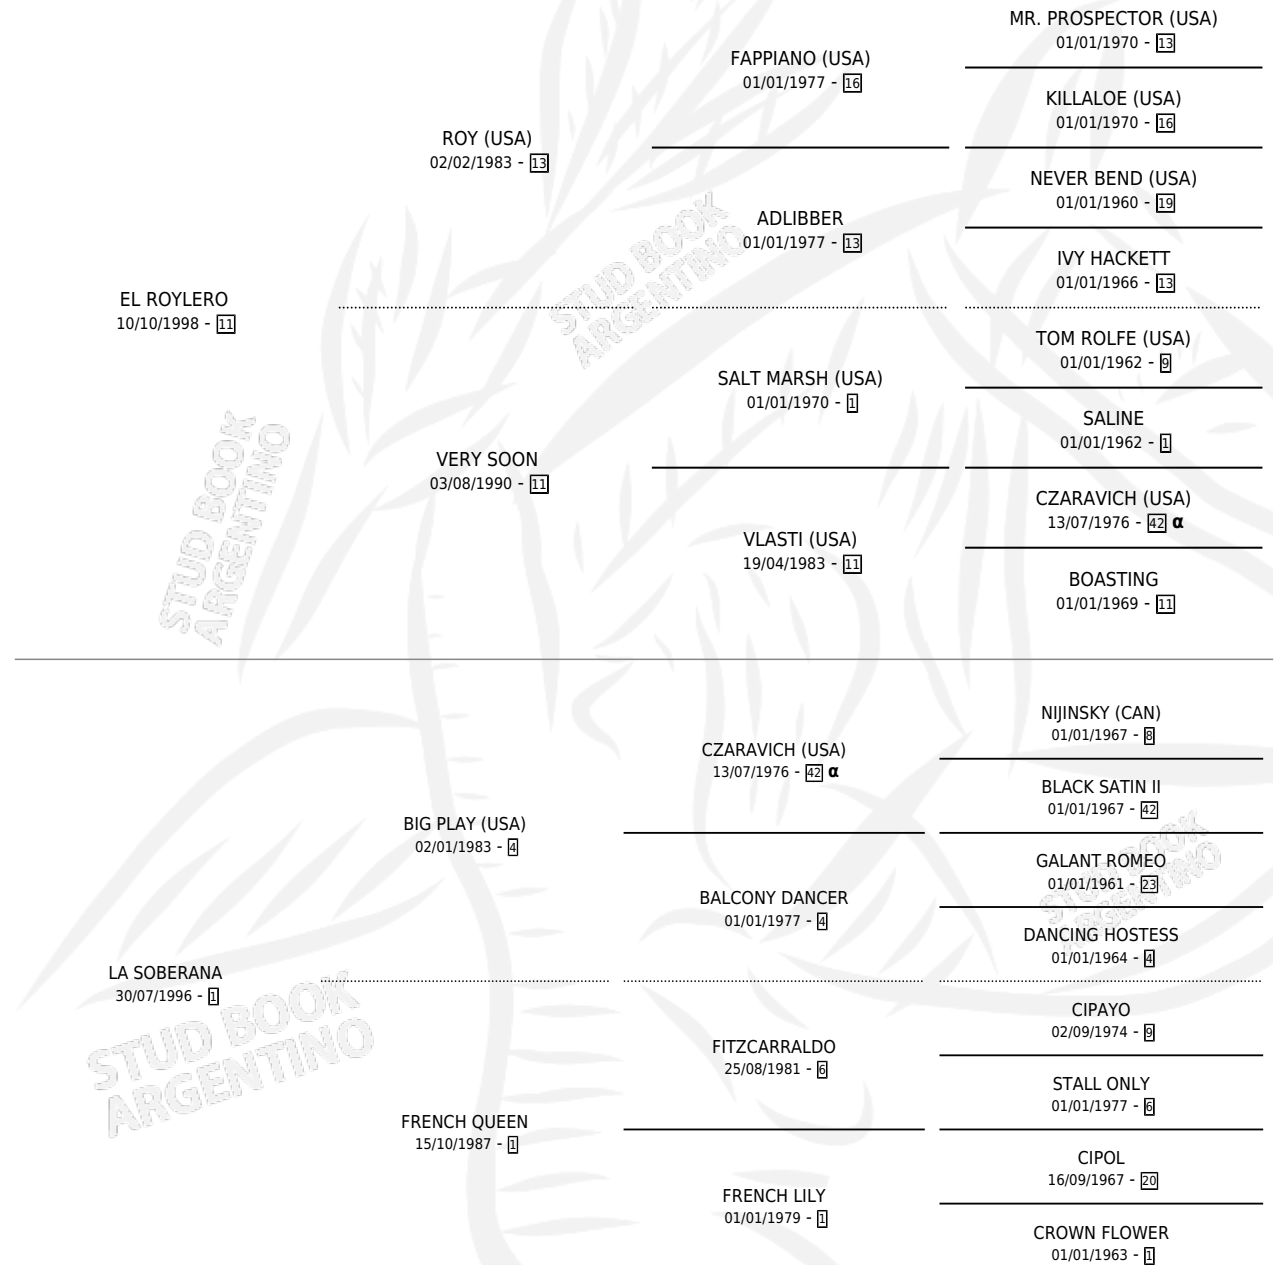

# JULIA ROY

por **EL ROYLERO** y **LA SOBERANA** por **BIG PLAY (USA)**

Argentina · Hembra · Zaino · SP · 03/12/2008  
Familia 1-w · Volumen 40

## ESTADO

TIPIFICACIÓN SANGUÍNEA	X
TIPIFICACIÓN POR ADN	✓
PASAPORTE	✓
IDENTIFICACIÓN POR MICROCHIP	✓
REPRODUCTOR	X

**Lugar de nacimiento:** Los Tres Potrillos

**Criador:** Sin dato

## PEDIGREE

INBREEDING : α