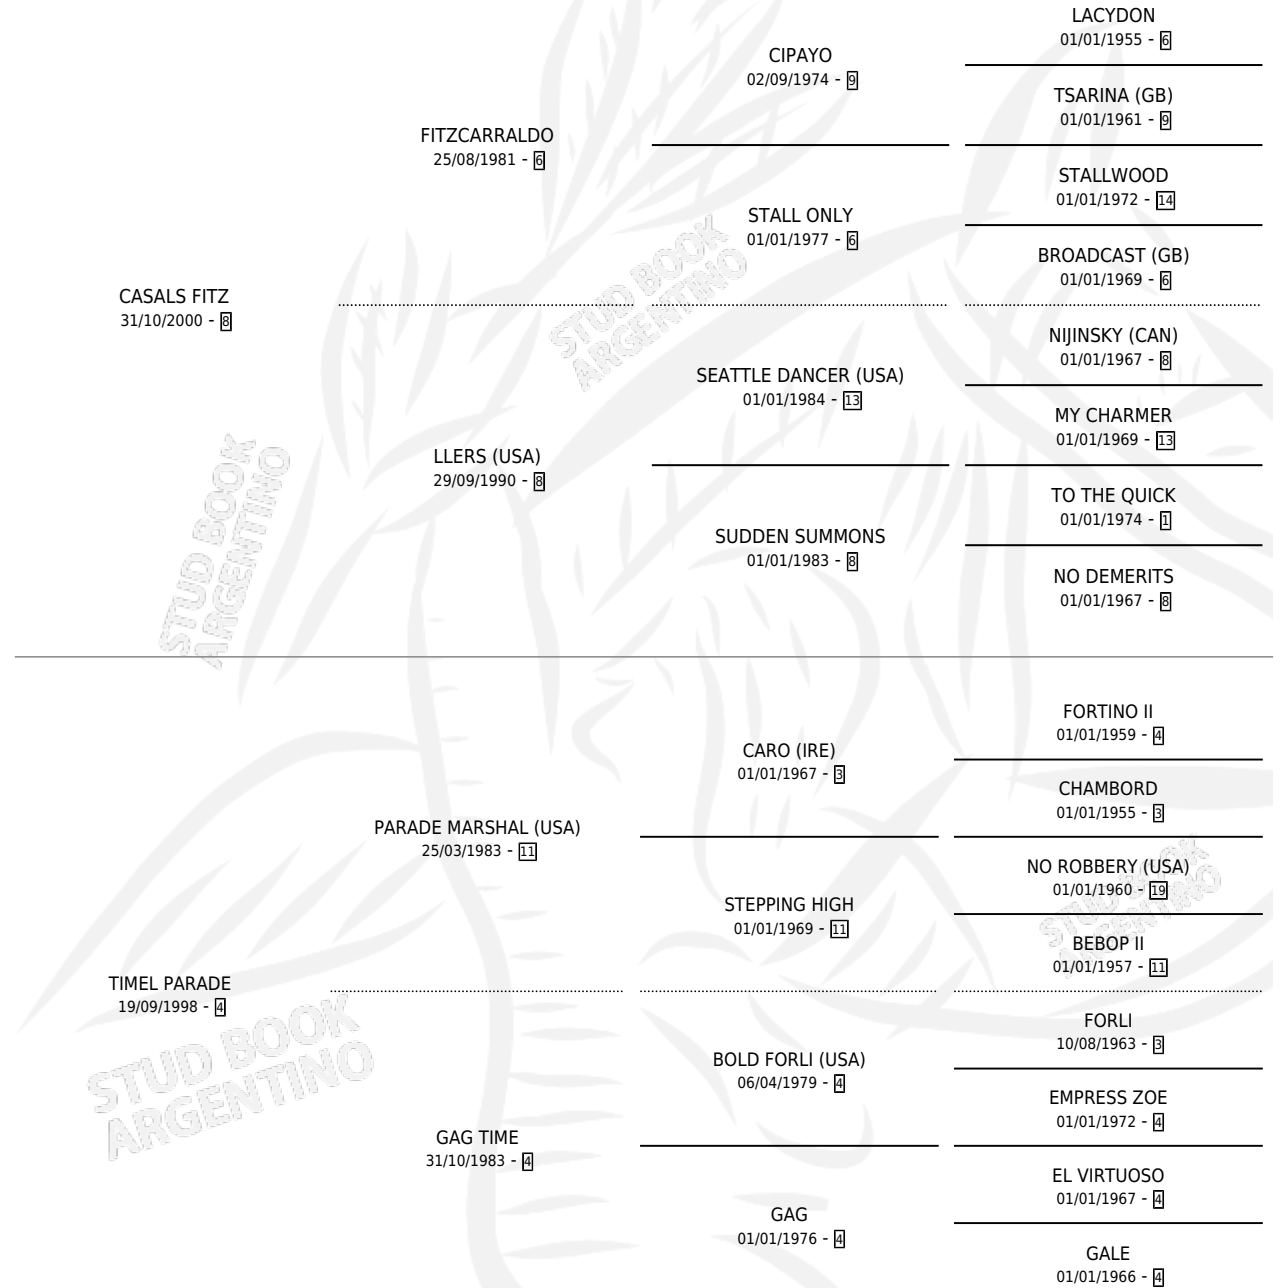

CASALS TIME

por CASALS FITZ y TIMEL PARADE por PARADE MARSHAL (USA)

Argentina · Hembra · Alazan · SP · 21/10/2008
Familia 4-k · Volumen 40

ESTADO

TIPIFICACIÓN SANGUÍNEA	X
TIPIFICACIÓN POR ADN	X
PASAPORTE	X
IDENTIFICACIÓN POR MICROCHIP	X
REPRODUCTOR	X

Lugar de nacimiento: El Cartujo

Criador: El Cartujo

PEDIGREE

CASALS TIME

Datos oficiales del Stud Book Argentino

Documento generado el 02/05/2026

studbook.org.ar