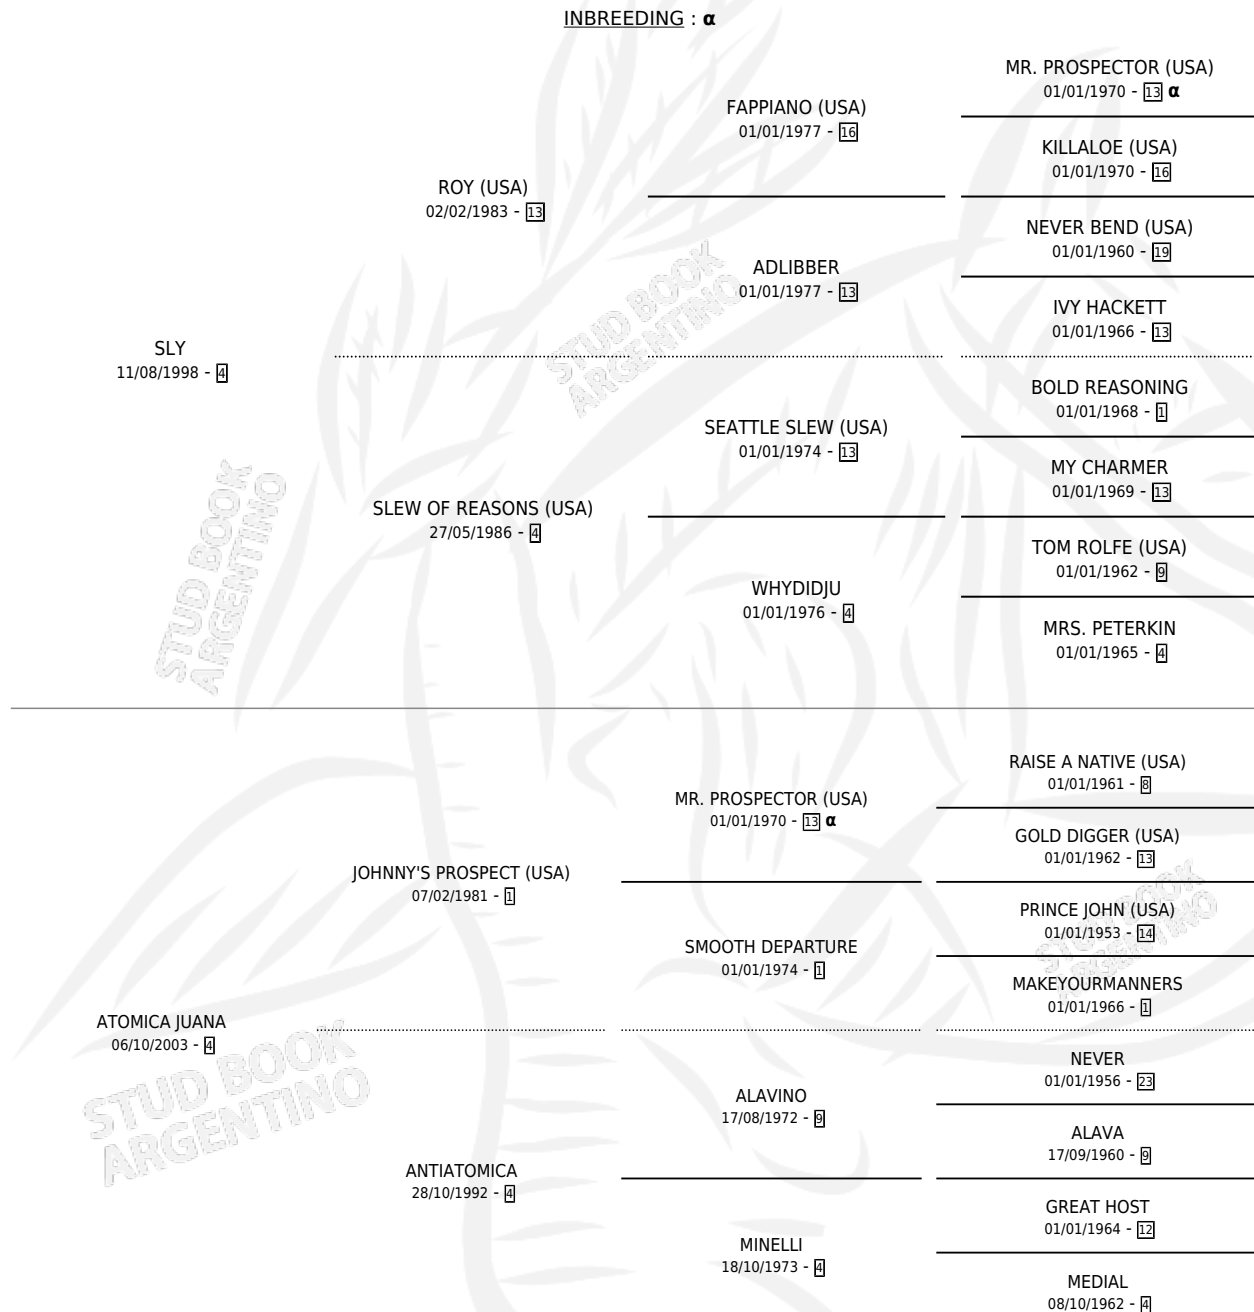

# BABITA SLEW

por SLY y ATOMICA JUANA por JOHNNY'S PROSPECT (USA)

Argentina · Hembra · Zaino Colorado · SP · 11/11/2008  
Familia 4-k · Volumen 40

## ESTADO

TIPIFICACIÓN SANGUÍNEA	X
TIPIFICACIÓN POR ADN	X
PASAPORTE	X
IDENTIFICACIÓN POR MICROCHIP	X
REPRODUCTOR	X

**Lugar de nacimiento:** Campo particular

**Criador:** Sin dato

## PEDIGREE

INBREEDING :  $\alpha$

# BABITA SLEW

**Datos oficiales del Stud Book Argentino**

Documento generado el 12/05/2026

[studbook.org.ar](http://studbook.org.ar)