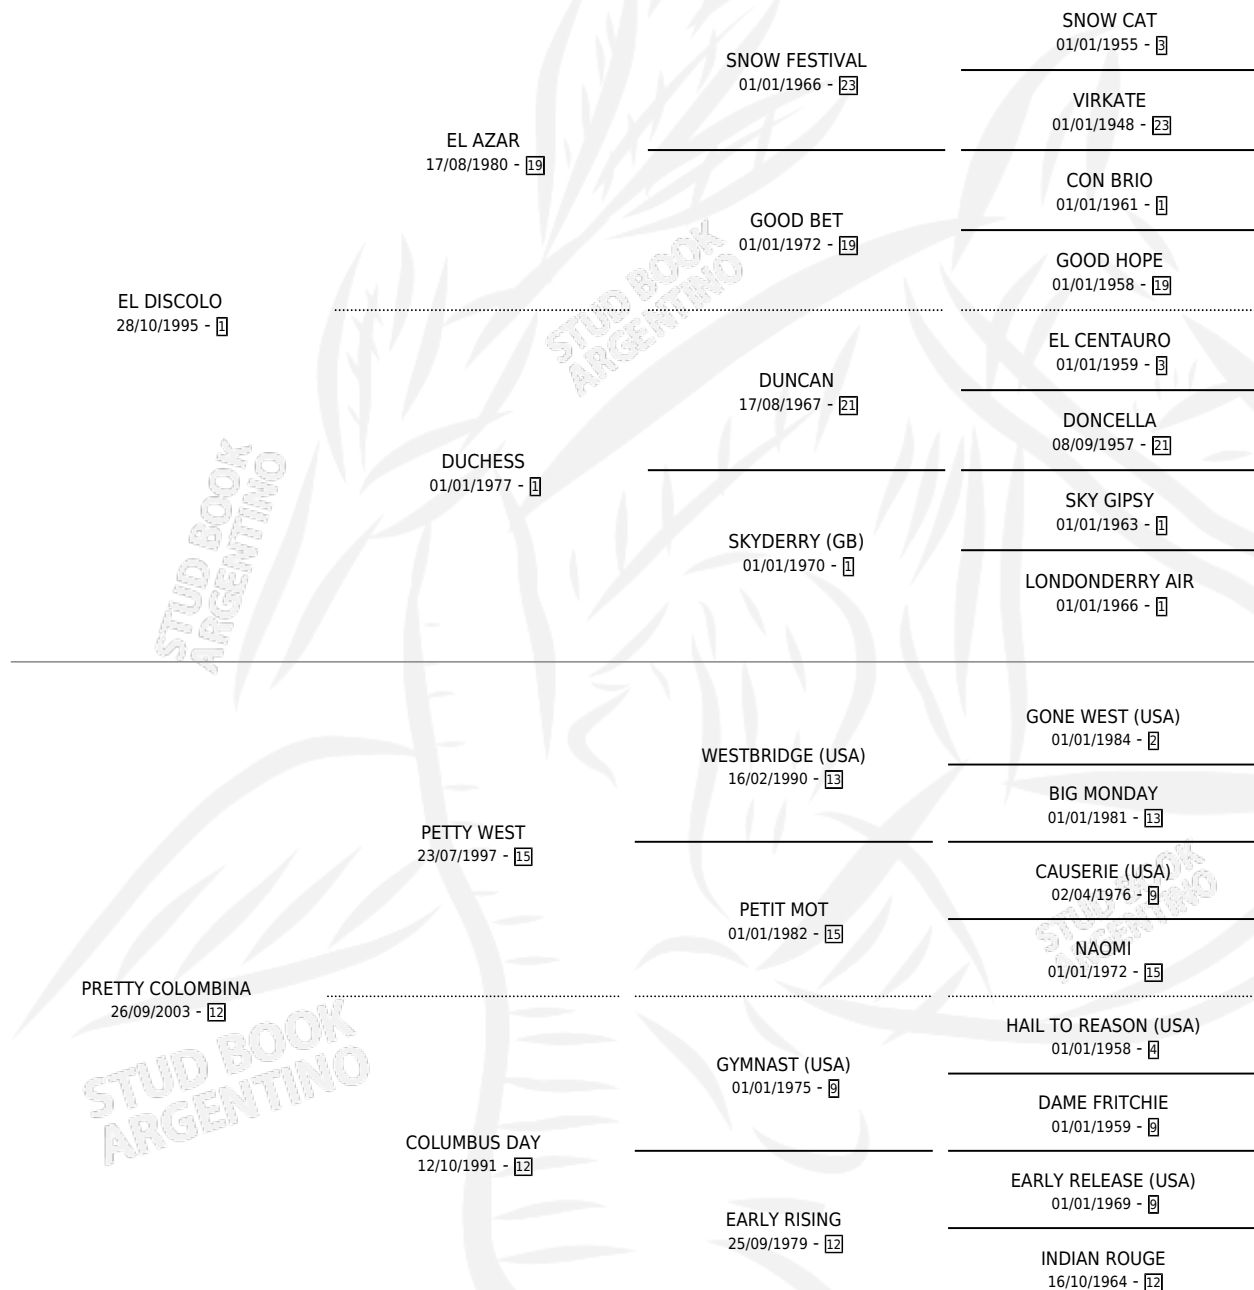

MONI TOSS

por EL DISCOLO y PRETTY COLOMBINA por PETTY WEST

Argentina · Hembra · Zaino · SP · 24/11/2008
Familia 12-d · Volumen 40

ESTADO

TIPIFICACIÓN SANGUÍNEA	X
TIPIFICACIÓN POR ADN	X
PASAPORTE	X
IDENTIFICACIÓN POR MICROCHIP	X
REPRODUCTOR	X

Lugar de nacimiento: La Barbara
Criador: Sin dato

PEDIGREE

MONI TOSS

Datos oficiales del Stud Book Argentino

Documento generado el 09/05/2026

studbook.org.ar