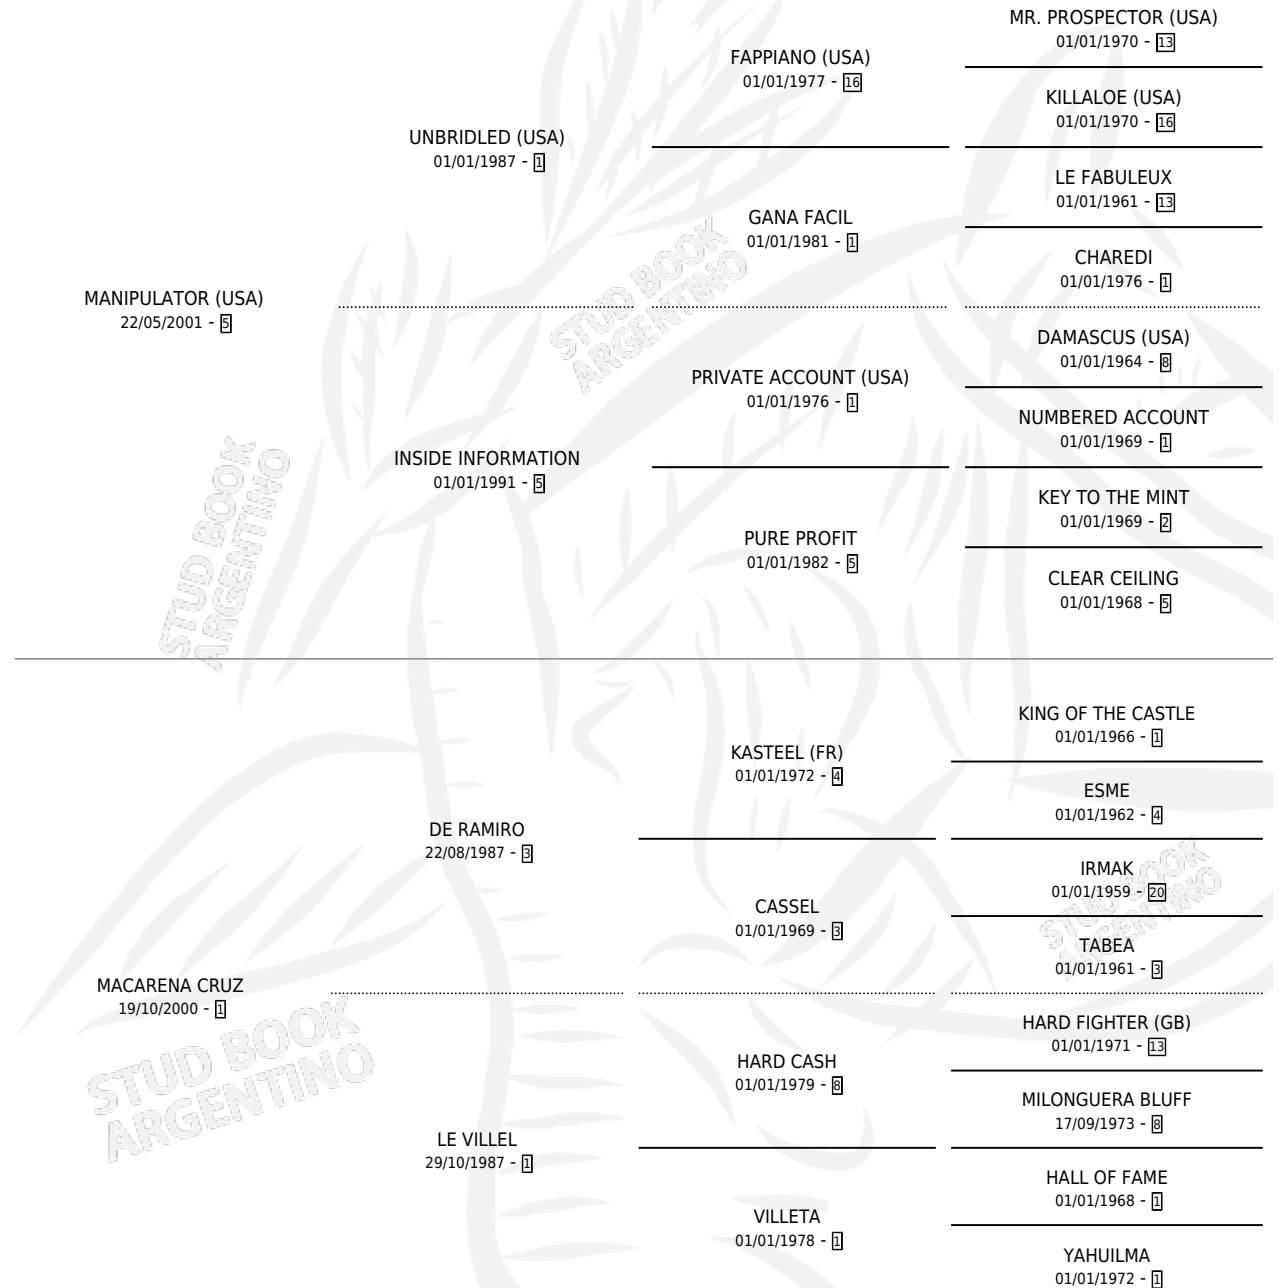

MANICRUZ

por **MANIPULATOR (USA)** y **MACARENA CRUZ** por **DE RAMIRO**

Argentina · Hembra · Zaino Doradillo · SP · 23/10/2008
Familia 1-d · Volumen 40

ESTADO

TIPIFICACIÓN SANGUÍNEA	X
TIPIFICACIÓN POR ADN	✓
PASAPORTE	✓
IDENTIFICACIÓN POR MICROCHIP	✓
REPRODUCTOR	✓

Lugar de nacimiento: Campo particular

Criador: Sin dato

PEDIGREE

CAMPAÑA

Solo carreras oficiales de Argentina

POR EDAD

EDAD	CC	1°	2°	3°	4°	5°	NP	CLC	CLG	CLCG1	CLGG1	IMPORTE	GANANCIA / CC
4 AÑOS	1	0	0	0	0	0	1	0	0	0	0	\$0	\$0
5 AÑOS	2	0	0	0	0	0	2	0	0	0	0	\$0	\$0
TOTALES	3	0	0	0	0	0	3	0	0	0	0	\$0	\$0
%		0.0%	0.0%	0.0%	0.0%	0.0%	100%	0.0%	0.0%	0.0%	0.0%		