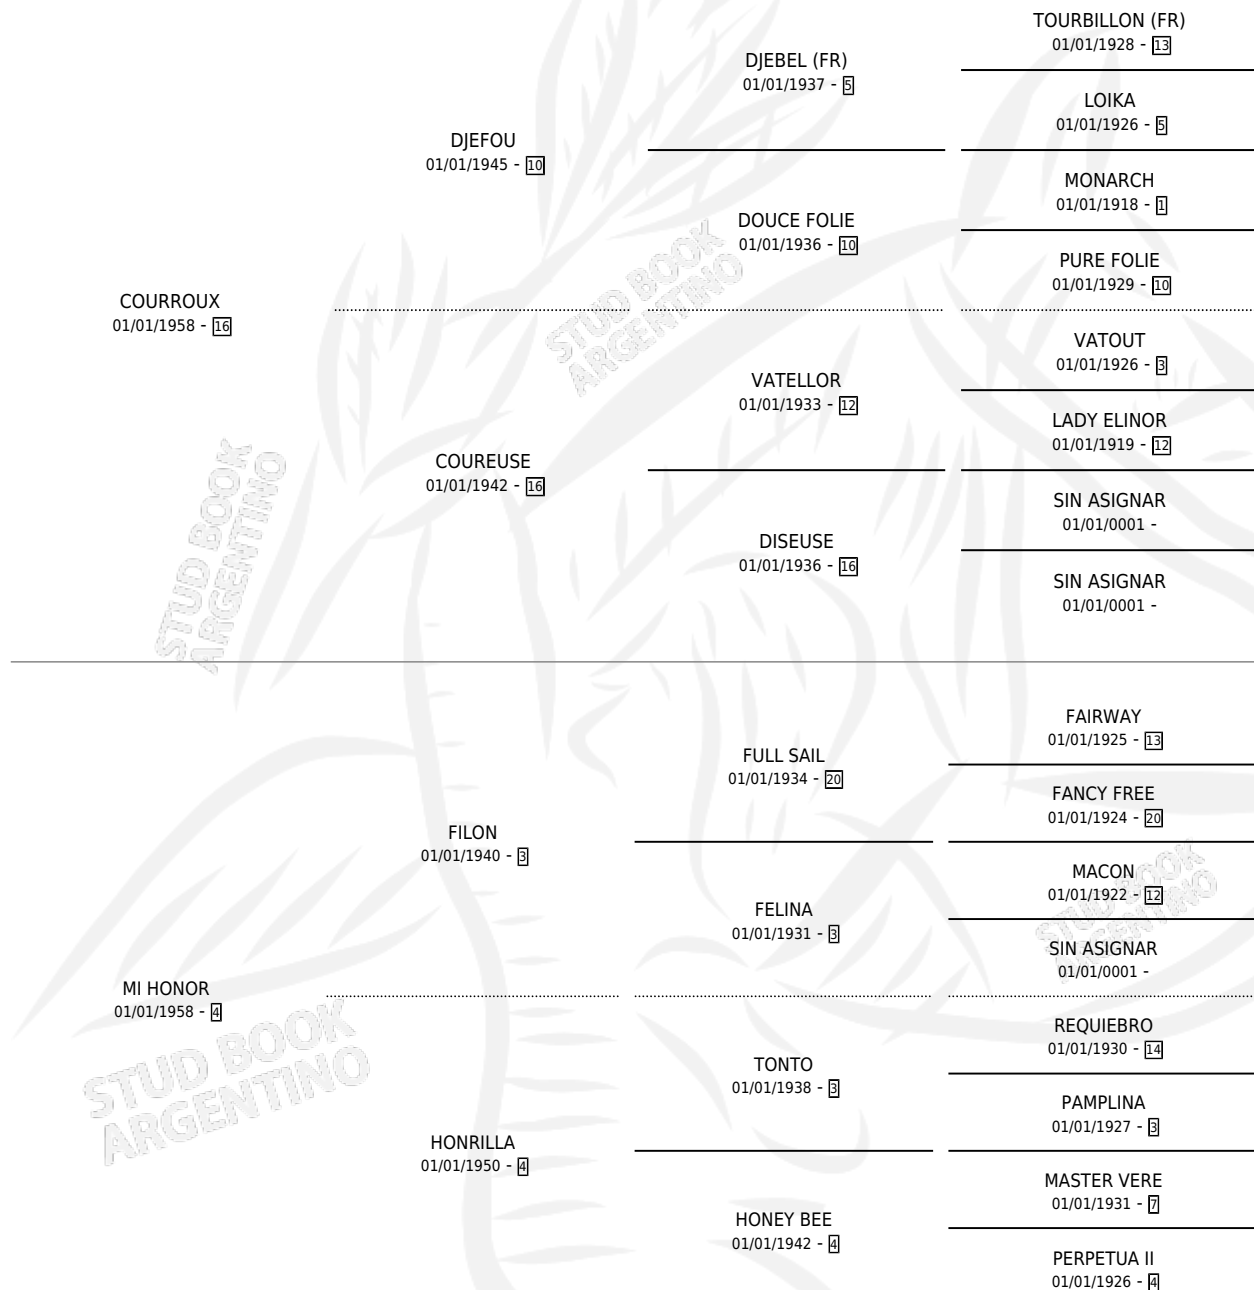

LA ESQUINA

por COURROUX y MI HONOR por FILON

Argentina · Hembra · Alazan · SP · 01/01/1975
Familia 4-b · Volumen 29

ESTADO

TIPIFICACIÓN SANGUÍNEA	X
TIPIFICACIÓN POR ADN	X
PASAPORTE	X
IDENTIFICACIÓN POR MICROCHIP	X
REPRODUCTOR	✓

Lugar de nacimiento: Campo particular

Criador: Sin dato

~

HIJOS

	MACHOS	HEMBRAS
1 NACIERON	0	1

SIN ACTUACIONES

PEDIGREE

S

mientos **0** / Efectividad **0.00%**

PADRILLO

PRODUCTO

CRIADOR

1ER SERVICIO

ÚLTIMO SERVICIO

ROYAL DEBONAIR

∅