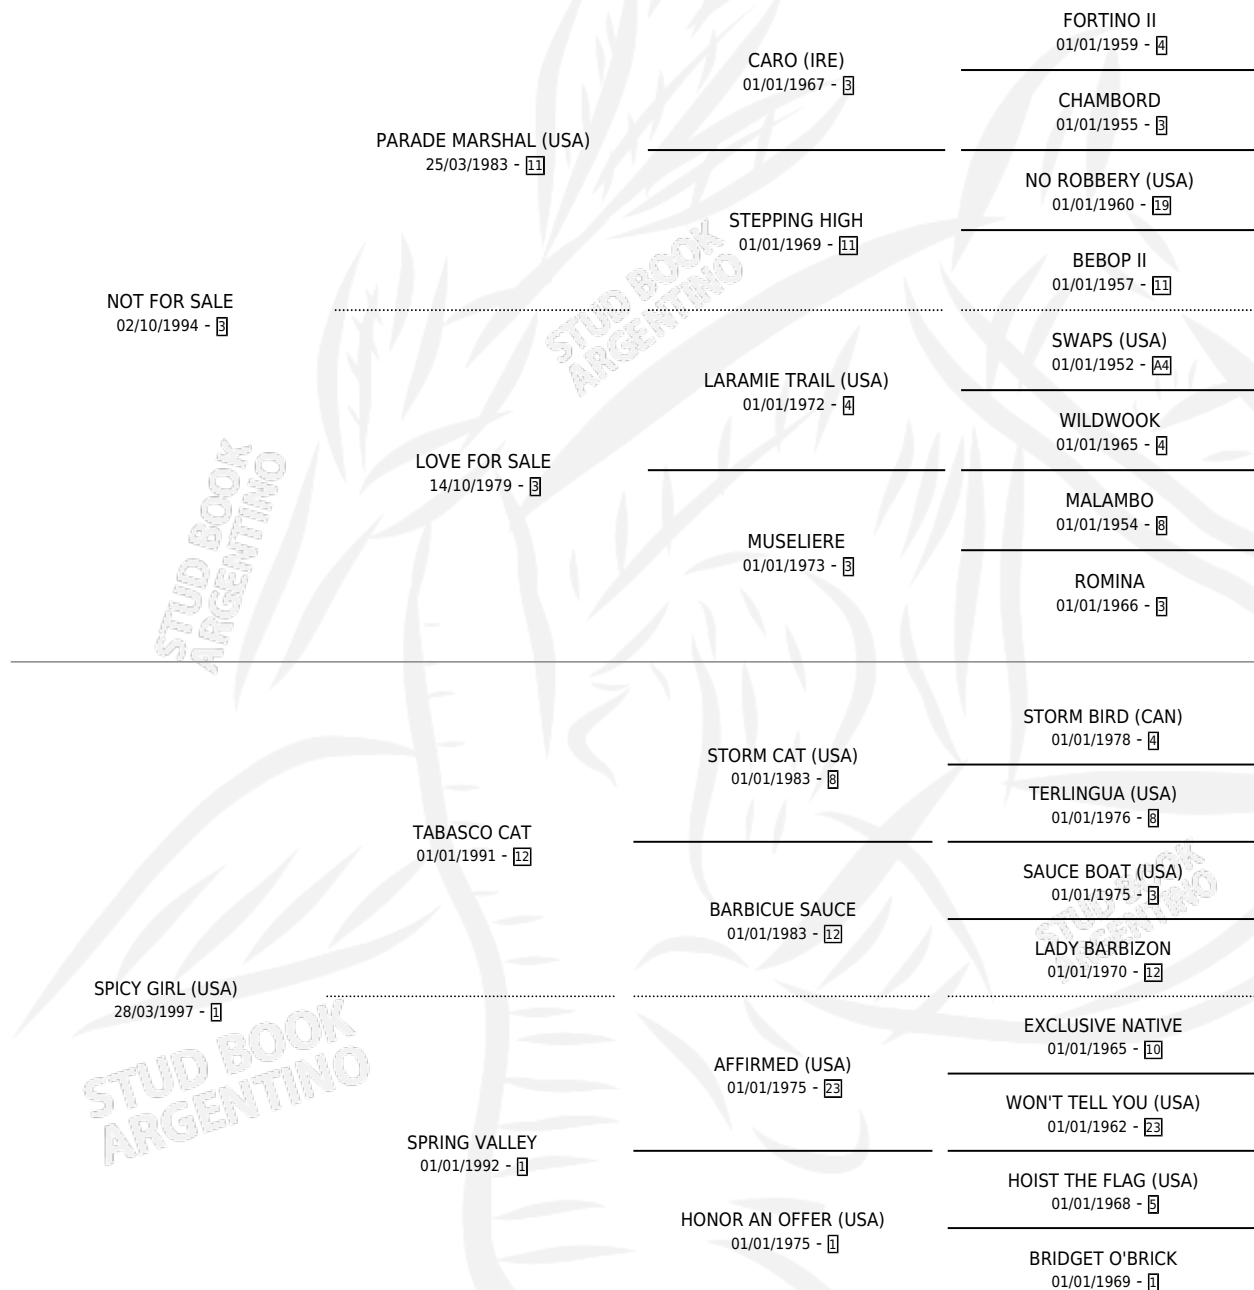

SALSA TABASCO

por NOT FOR SALE y SPICY GIRL (USA) por TABASCO CAT

Argentina · Hembra · Zaino · SP · 29/09/2008
Familia 1-c · Volumen 40

ESTADO

TIPIFICACIÓN SANGUÍNEA	X
TIPIFICACIÓN POR ADN	✓
PASAPORTE	✓
IDENTIFICACIÓN POR MICROCHIP	✓
REPRODUCTOR	✓

Lugar de nacimiento: El Wing
Criador: El Wing

~

HIJOS

	MACHOS	HEMBRAS
1 NACIERON	0	1

SIN ACTUACIONES

PEDIGREE

CAMPAÑA

Solo carreras oficiales de Argentina