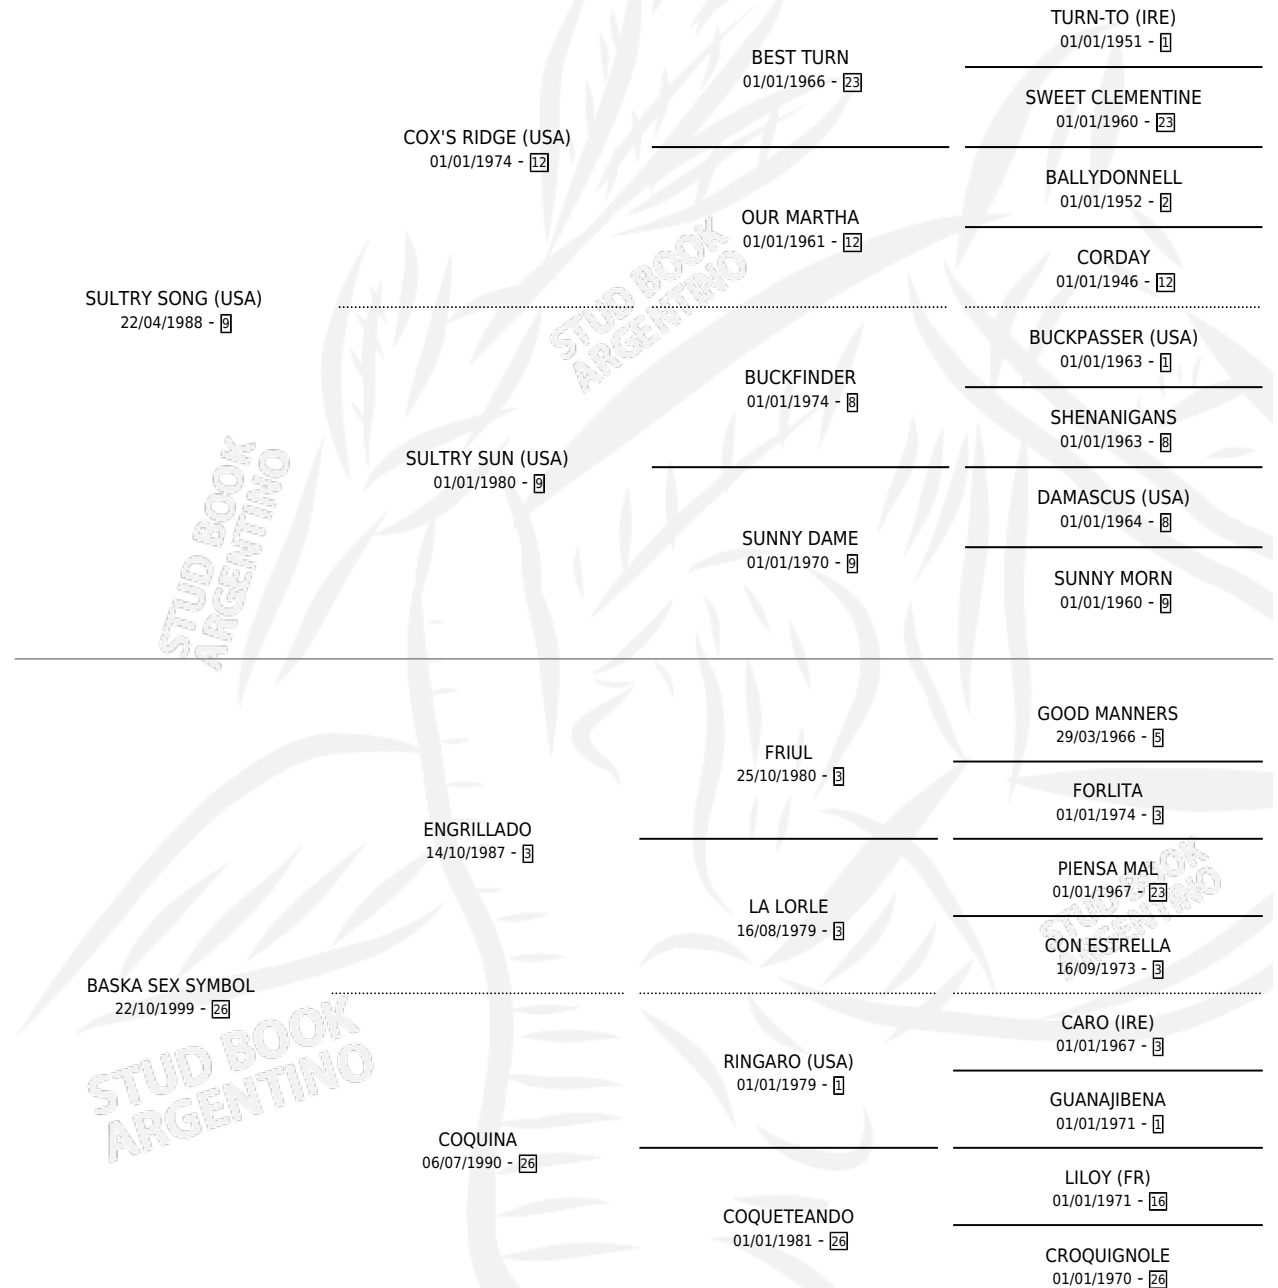

QUICK SYMBOL

por **SULTRY SONG (USA)** y **BASKA SEX SYMBOL** por **ENGRILLADO**

Argentina · Hembra · Zaino · SP · 02/08/2008
Familia 26 · Volumen 40

ESTADO

TIPIFICACIÓN SANGUÍNEA	X
TIPIFICACIÓN POR ADN	✓
PASAPORTE	✓
IDENTIFICACIÓN POR MICROCHIP	✓
REPRODUCTOR	✓

Lugar de nacimiento: El Wing
Criador: El Wing

~

HIJOS

	MACHOS	HEMBRAS
8 NACIERON	4	4
5 CORRIERON	2	3
4 GANARON	2	2

0	0	0
GANADORES CL	GANADORES GR	GANADORES G1

PEDIGREE