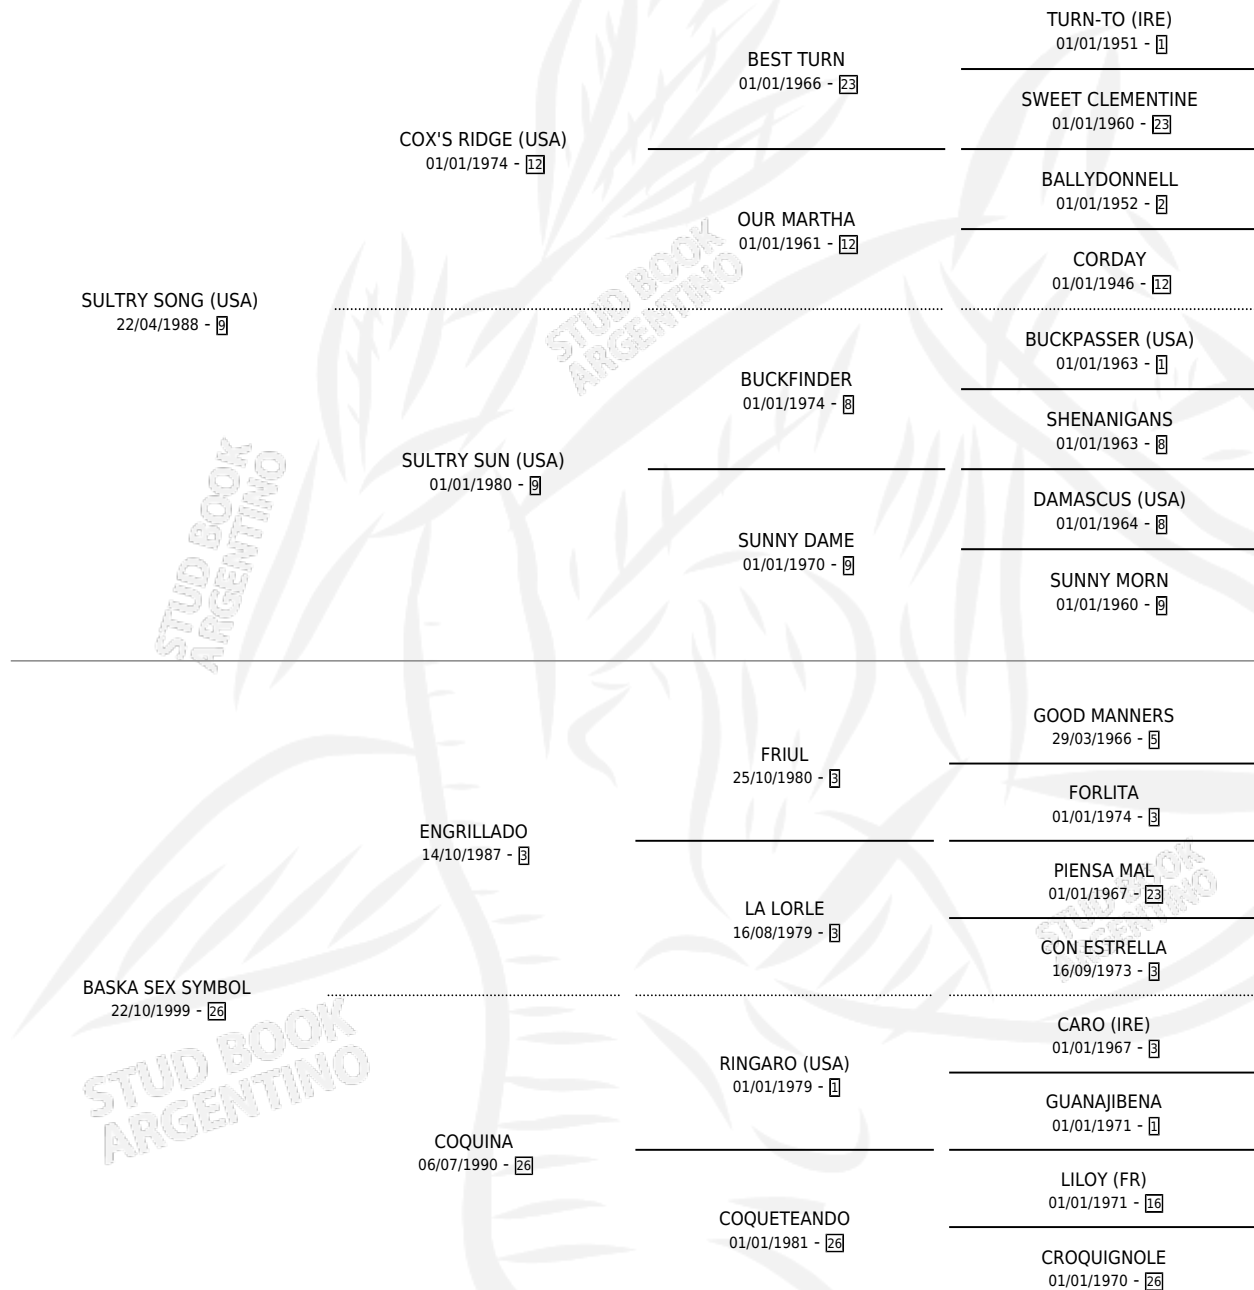

QUICK SYMBOL

por **SULTRY SONG (USA)** y **BASKA SEX SYMBOL** por **ENGRILLADO**

Argentina · Hembra · Zaino · SP · 02/08/2008
Familia 26 · Volumen 40

ESTADO

TIPIFICACIÓN SANGUÍNEA	X
TIPIFICACIÓN POR ADN	✓
PASAPORTE	✓
IDENTIFICACIÓN POR MICROCHIP	✓
REPRODUCTOR	✓

Lugar de nacimiento: El Wing
Criador: El Wing

~

HIJOS

	MACHOS	HEMBRAS
8 NACIERON	4	4
5 CORRIERON	2	3
4 GANARON	2	2

0	0	0
GANADORES CL	GANADORES GR	GANADORES G1

PEDIGREE

CAMPAÑA

Solo carreras oficiales de Argentina