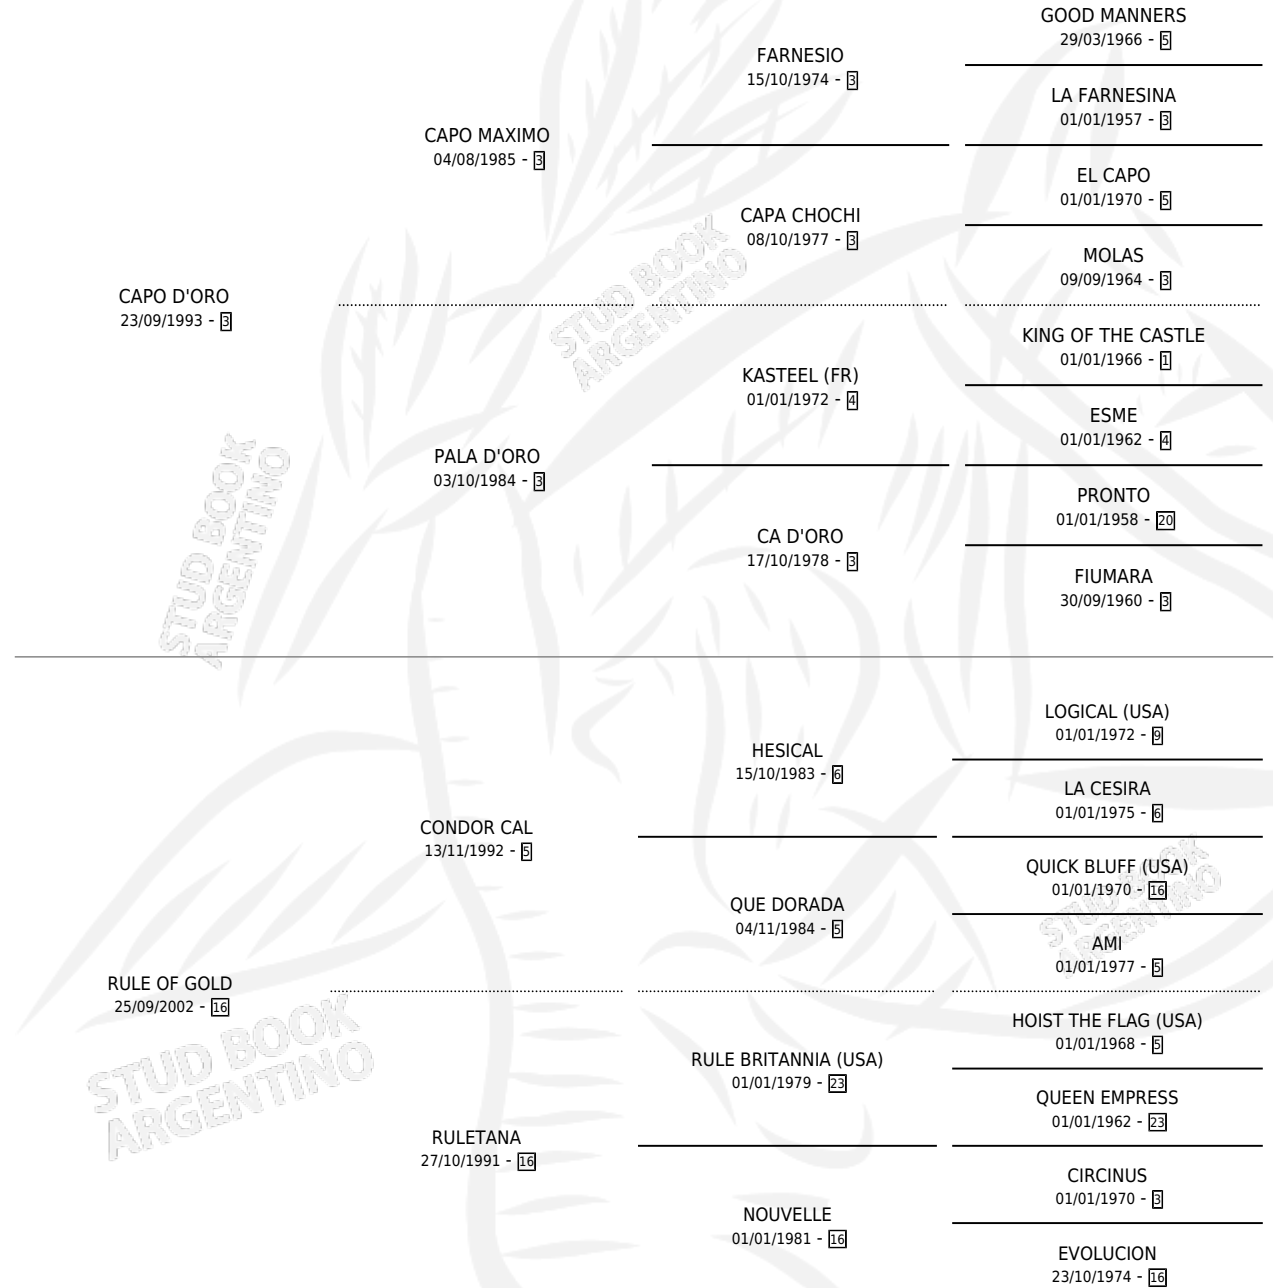

RULE DI ORO

por CAPO D'ORO y RULE OF GOLD por CONDOR CAL

Argentina · Macho · Zaino · SP · 28/11/2008
Familia 16-f · Volumen 40

ESTADO

TIPIFICACIÓN SANGUÍNEA	X
TIPIFICACIÓN POR ADN	✓
PASAPORTE	✓
IDENTIFICACIÓN POR MICROCHIP	✓
REPRODUCTOR	X

Lugar de nacimiento: El Paraiso

Criador: Sin dato

PEDIGREE