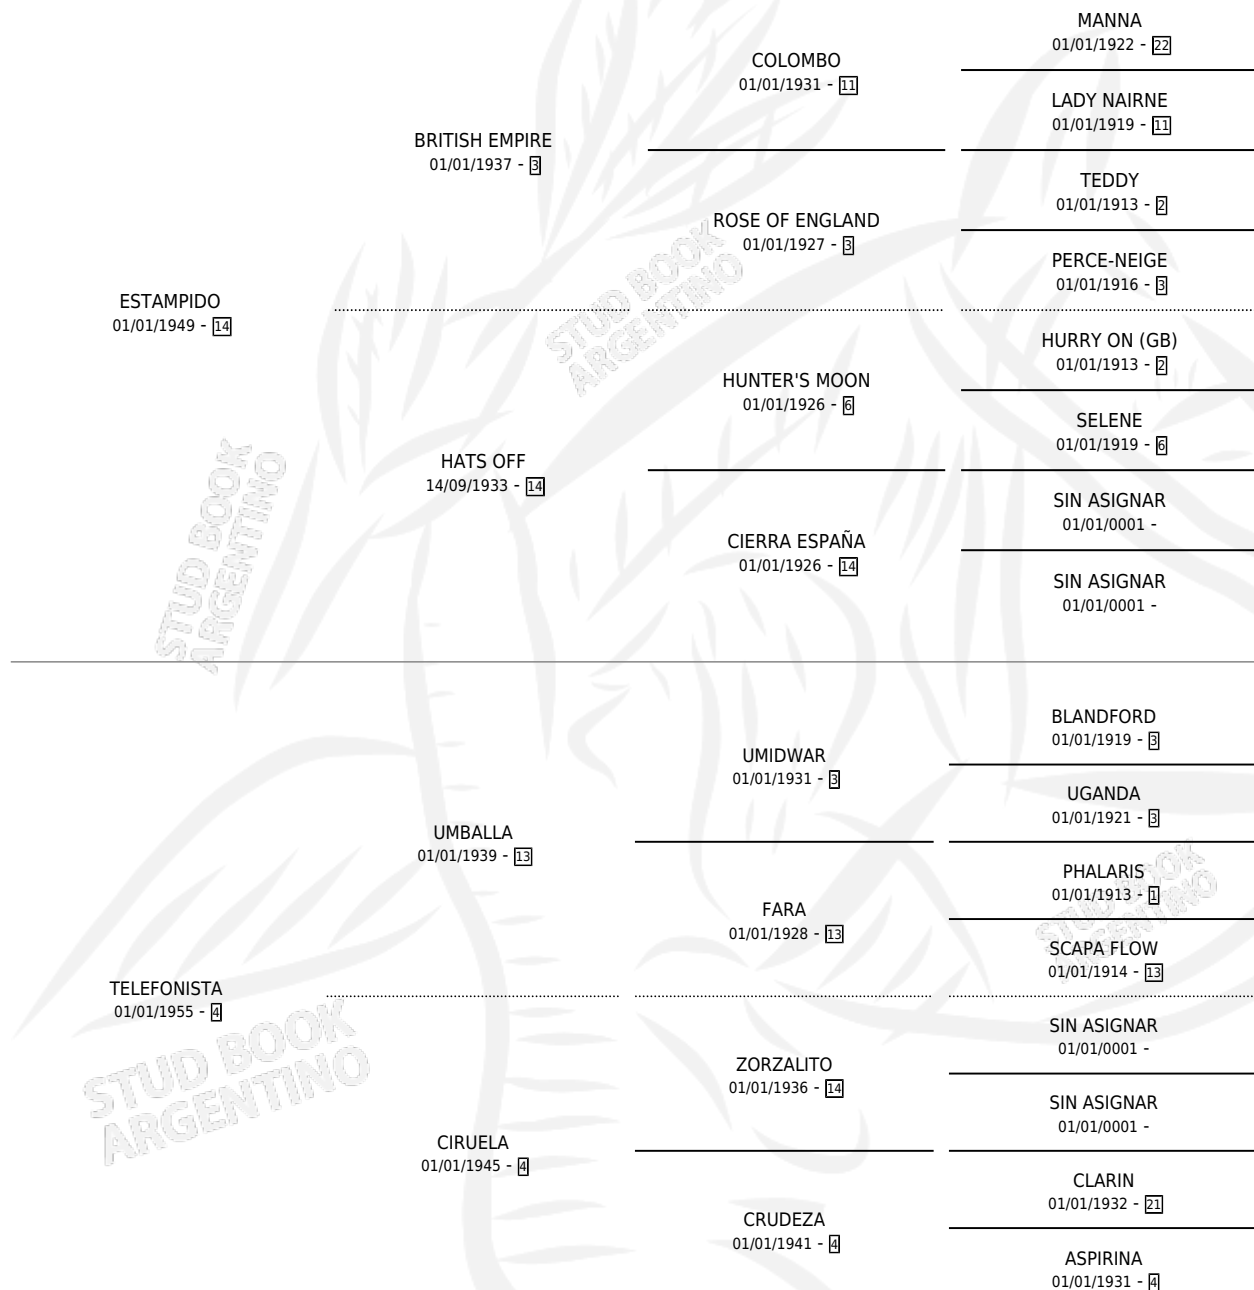

Lugar de nacimiento: Campo particular

Criador: Sin dato

~

HIJOS

	MACHOS	HEMBRAS
1 NACIERON	0	1
SIN ACTUACIONES		

PEDIGREE

HEAVENLY

Datos oficiales del Stud Book Argentino