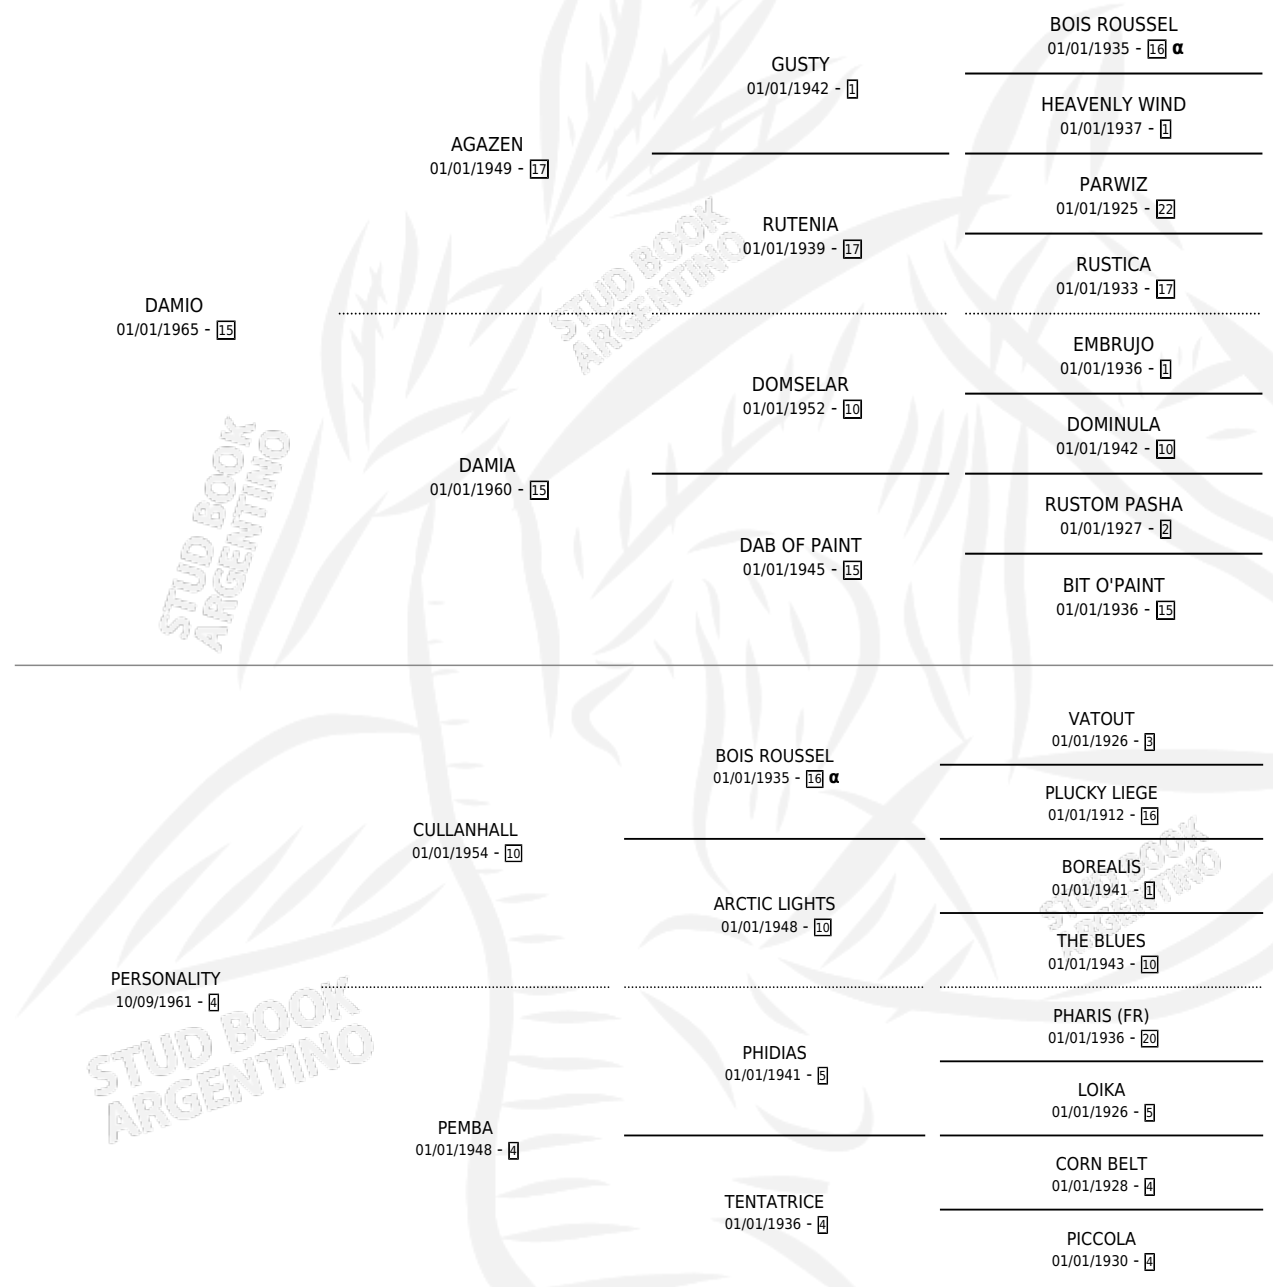

Lugar de nacimiento: Campo particular

Criador: Sterz Carlos Reynaldo

~

HIJOS

	MACHOS	HEMBRAS
1 NACIERON	0	1

SIN ACTUACIONES

INBREEDING : α

S

mientos 0 / Efectividad 0.00%

PADRILLO	PRODUCTO	CRIADOR	1ER SERVICIO	ÚLTIMO SERVICIO
GRAN SERGIO	∅		23/05/1994	27/05/1994
PHANTASY	∅		30/11/1992	02/12/1992
Datos oficiales del Stud Book Argentino	∅		19/10/1991	21/10/1991
Documento generado el 25/04/2026	∅		14/11/1990	18/11/1990
CEST SI BON	∅		24/12/1989	26/12/1989
SNOW JUNIOR	∅		10/10/1988	14/10/1988
BARTOLITO	∅		28/10/1987	31/10/1987
VIEJO JERRY	∅			
BONISOL	∅			