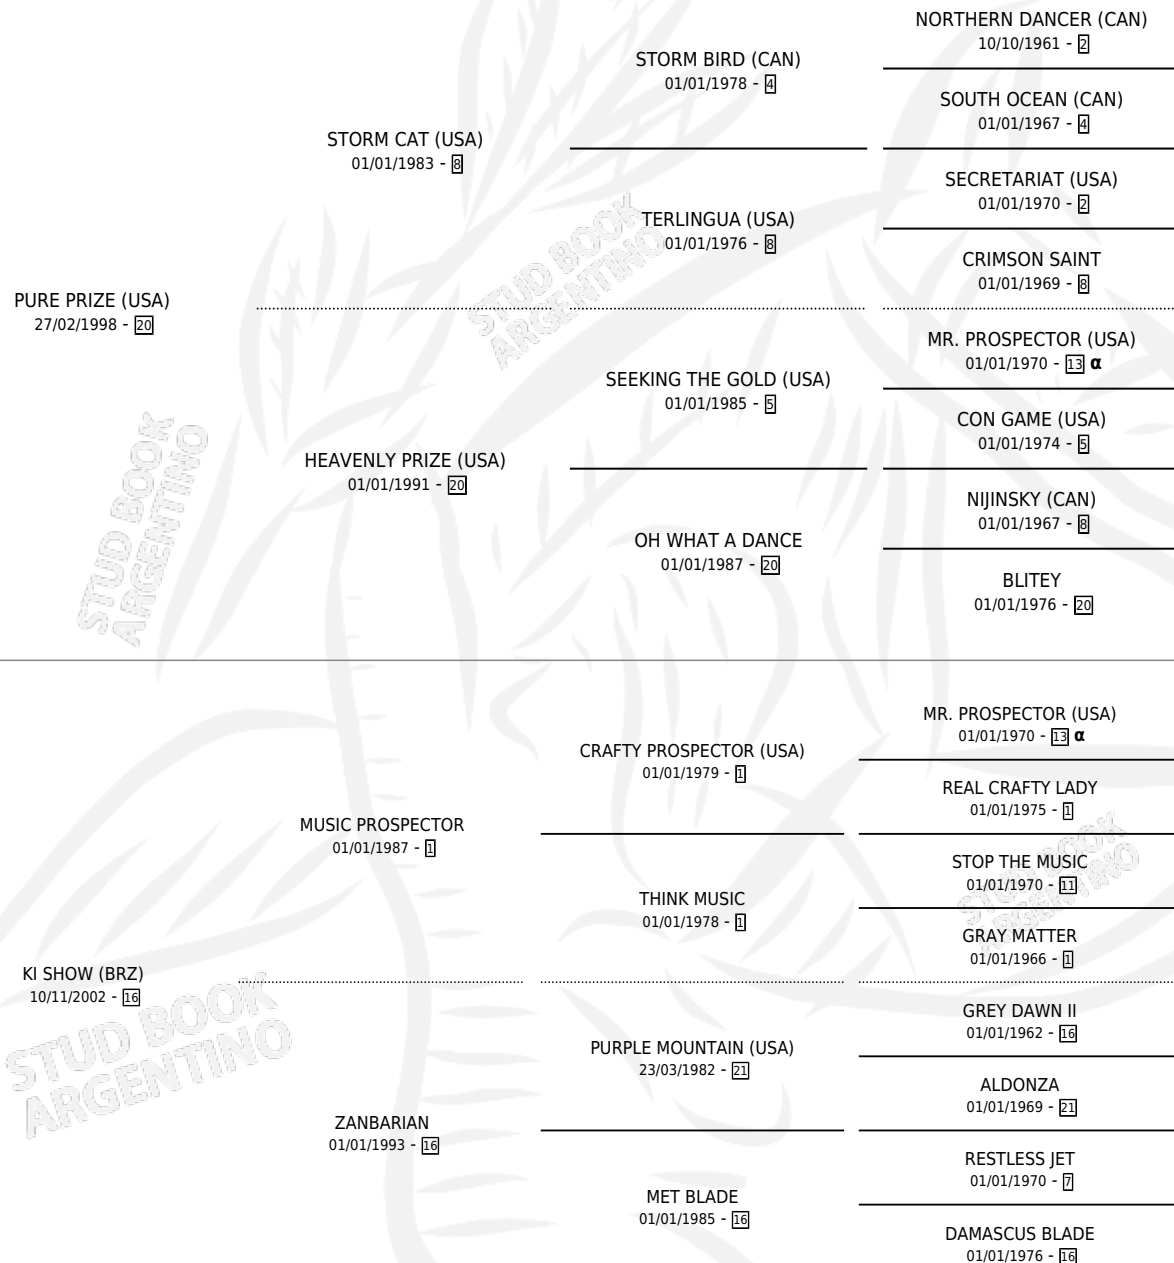

KINOSHITA

por **PURE PRIZE (USA)** y **KI SHOW (BRZ)** por **MUSIC PROSPECTOR**

Argentina · Hembra · Alazan · SP · 11/11/2008
Familia 16-h · Volumen 40

ESTADO

TIPIFICACIÓN SANGUÍNEA	X
TIPIFICACIÓN POR ADN	✓
PASAPORTE	✓
IDENTIFICACIÓN POR MICROCHIP	✓
REPRODUCTOR	✓

Lugar de nacimiento: Penco Hue
Criador: De Camargo Jose Laudo

~

HIJOS

	MACHOS	HEMBRAS
3 NACIERON	1	2
2 CORRIERON	1	1

SIN ACTUACIONES

PEDIGREE

INBREEDING : α

CAMPAÑA

Ganadora de 3 carreras en San Isidro, Palermo y La Plata - \$119,090, a los 4,5 y 6 años.

POR DISTANCIA

HIPODROMO	CC	1°	2°	3°	4°	5°	NP	CLC	CLG	CLCG1	CLGG1	IMPORTE
LA PLATA	4	1	0	1	1	0	1	0	0	0	0	\$35,540
1500 MTS	1	0	0	0	0	0	1	0	0	0	0	\$1,040
1400 MTS	1	1	0	0	0	0	0	0	0	0	0	\$25,000
1200 MTS	1	0	0	1	0	0	0	0	0	0	0	\$4,500
1100 MTS	1	0	0	0	1	0	0	0	0	0	0	\$5,000
SAN ISIDRO	5	1	1	0	1	0	2	0	0	0	0	\$47,650
1200 MTS	3	0	1	0	0	0	2	0	0	0	0	\$12,450
1000 MTS	2	1	0	0	1	0	0	0	0	0	0	\$35,200
PALERMO	4	1	0	1	1	0	1	0	0	0	0	\$35,900
1000 MTS	2	0	0	1	1	0	0	0	0	0	0	\$9,900
1200 MTS	2	1	0	0	0	0	1	0	0	0	0	\$26,000