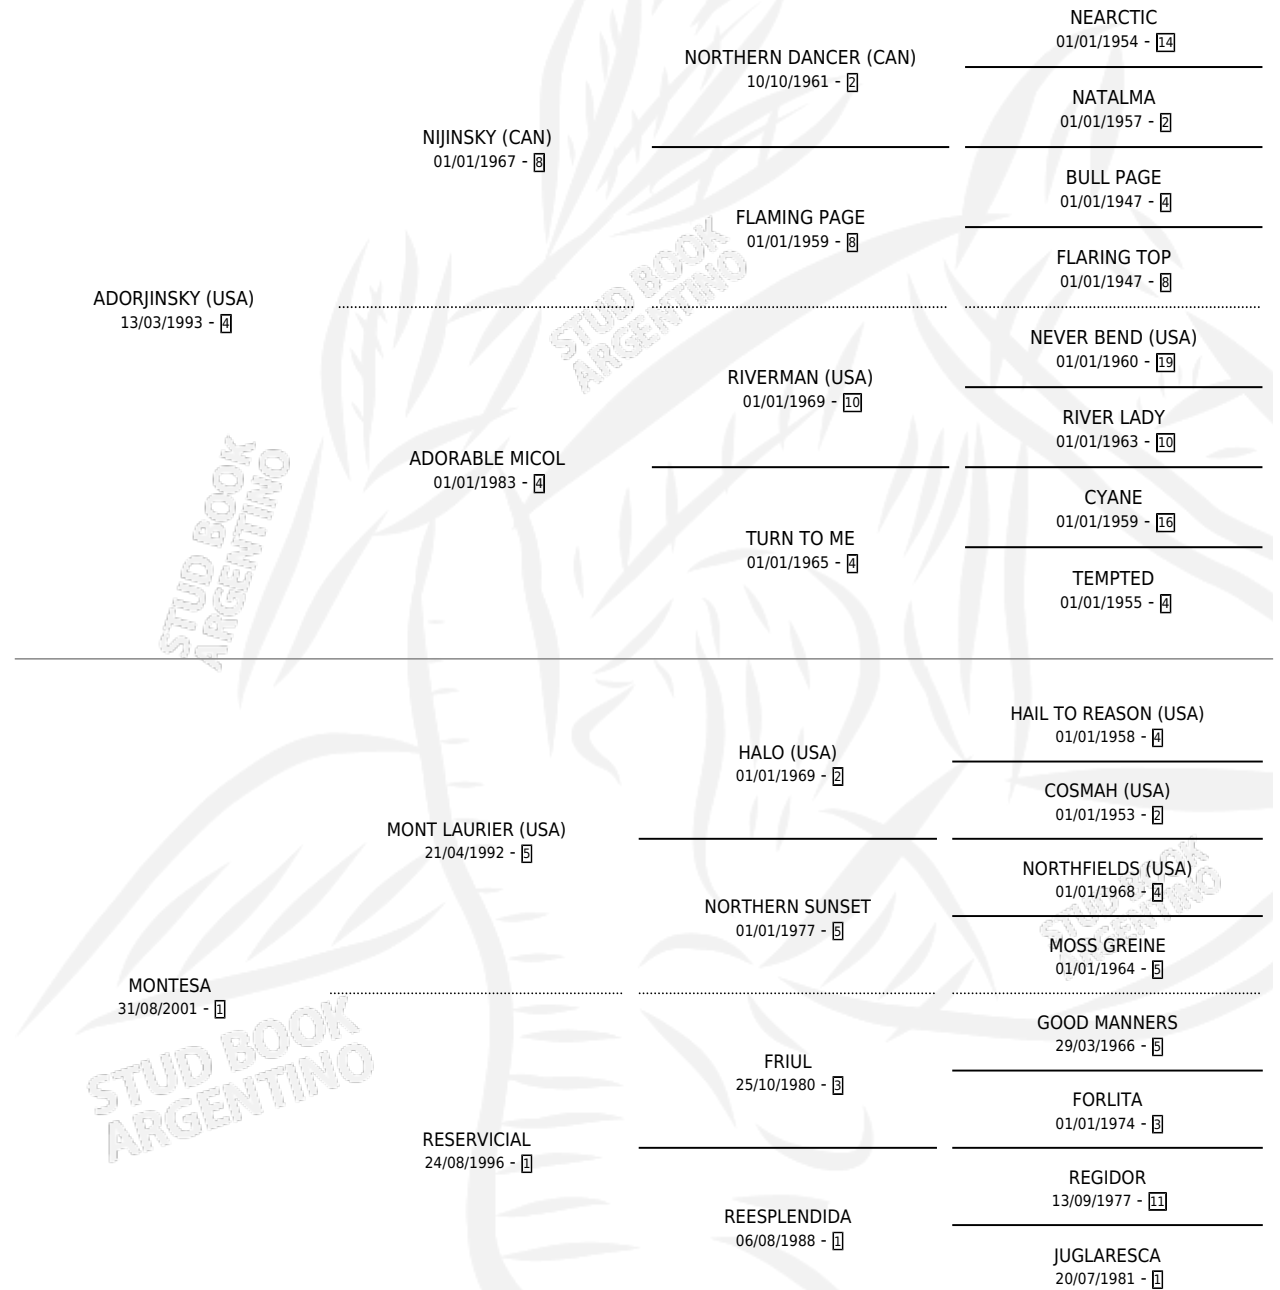

MONT BLACK

por **ADORJINSKY (USA)** y **MONTESA** por **MONT LAURIER (USA)**

Argentina · Hembra · Zaino · SP · 24/09/2008
Familia 1-w · Volumen 40

ESTADO

TIPIFICACIÓN SANGUÍNEA	X
TIPIFICACIÓN POR ADN	✓
PASAPORTE	✓
IDENTIFICACIÓN POR MICROCHIP	✓
REPRODUCTOR	✓

Lugar de nacimiento: Dilu
Criador: Dilu

PEDIGREE

CAMPAÑA

Solo carreras oficiales de Argentina

POR EDAD

EDAD	CC	1°	2°	3°	4°	5°	NP	CLC	CLG	CLCG1	CLGG1	IMPORTE	GANANCIA / CC
4 AÑOS	4	1	1	1	0	0	1	0	0	0	0	\$60,450	\$15,113
5 AÑOS	5	1	2	1	0	0	1	0	0	0	0	\$58,740	\$11,748
TOTALES	9	2	3	2	0	0	2	0	0	0	0	\$119,190	\$13,243
%		22.2%	33.3%	22.2%	0.0%	0.0%	22.2%	0.0%	0.0%	0.0%	0.0%		

Ganadora de 2 carreras en La Plata debutando - \$119,190, a los 4 y 5 años.

POR DISTANCIA

HIPODROMO	CC	1°	2°	3°	4°	5°	NP	CLC	CLG	CLCG1	CLGG1	IMPORTE
LA PLATA	9	2	3	2	0	0	2	0	0	0	0	\$119,190
1400 MTS	2	0	1	1	0	0	0	0	0	0	0	\$15,840
1100 MTS	4	2	0	1	0	0	1	0	0	0	0	\$81,450
1000 MTS	1	0	1	0	0	0	0	0	0	0	0	\$9,900
1300 MTS	1	0	0	0	0	0	1	0	0	0	0	\$0
1200 MTS	1	0	1	0	0	0	0	0	0	0	0	\$12,000