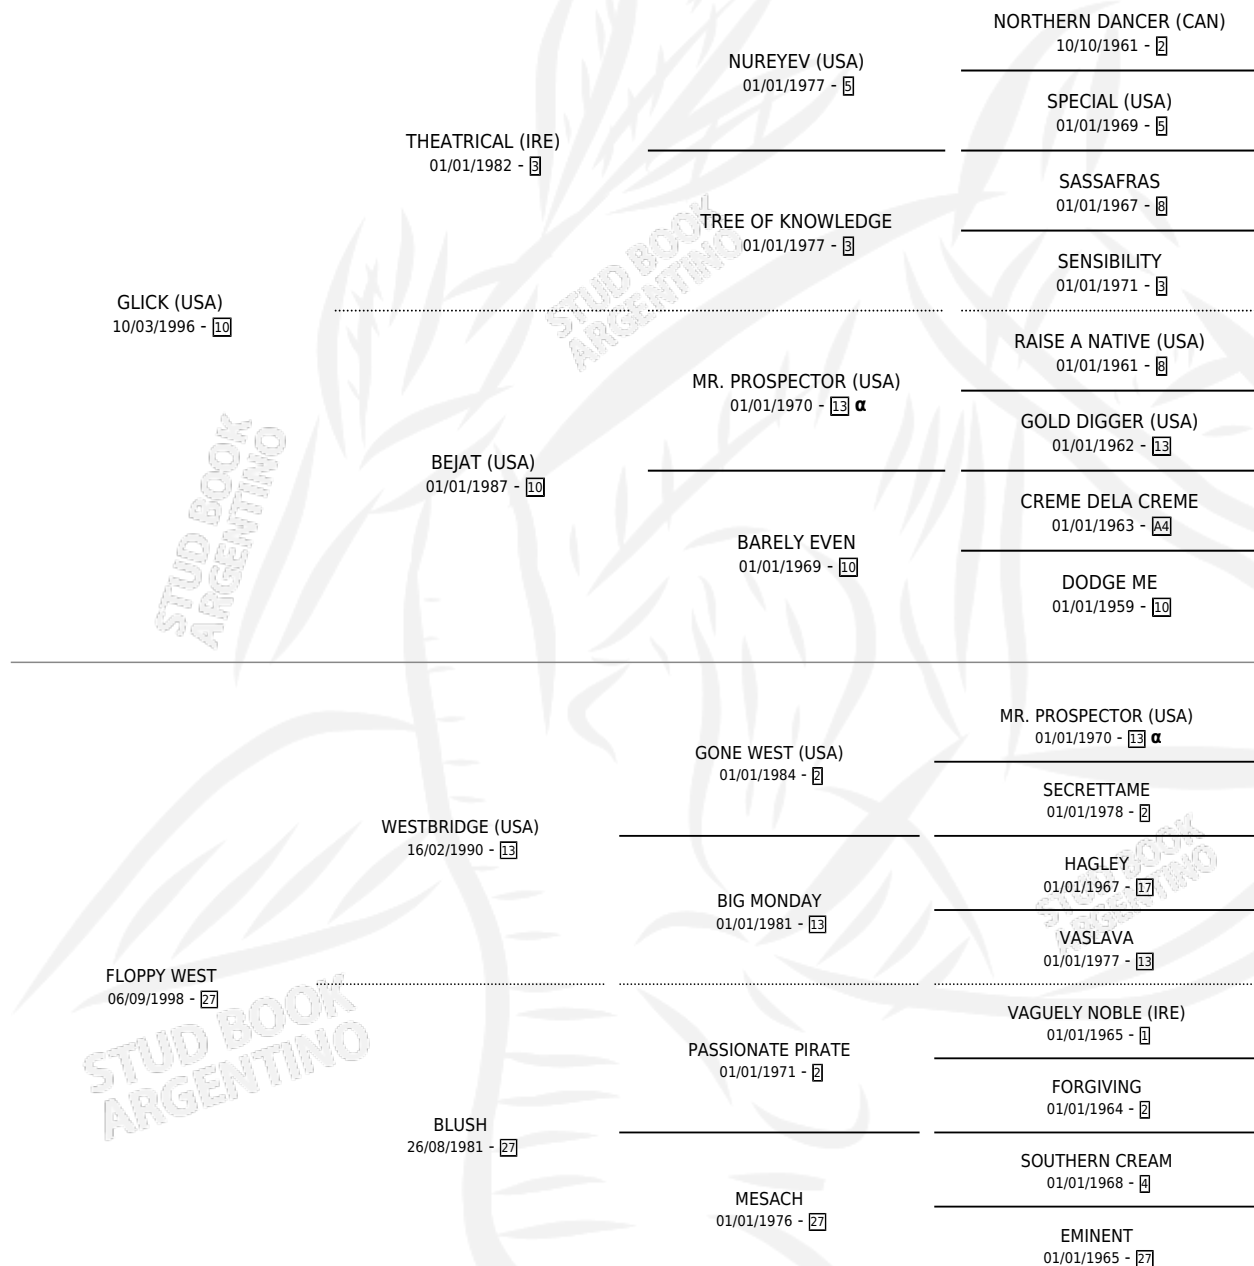

THEATER BRIDGE

por GLICK (USA) y FLOPPY WEST por WESTBRIDGE (USA)

Argentina · Macho · Zaino · SP · 22/07/2008
Familia 27 · Volumen 40

ESTADO

TIPIFICACIÓN SANGUÍNEA	X
TIPIFICACIÓN POR ADN	✓
PASAPORTE	✓
IDENTIFICACIÓN POR MICROCHIP	✓
REPRODUCTOR	X

Lugar de nacimiento: Dilu

Criador: Dilu

PEDIGREE

INBREEDING : α

CAMPAÑA

Solo carreras oficiales de Argentina

POR EDAD

EDAD	CC	1°	2°	3°	4°	5°	NP	CLC	CLG	CLCG1	CLGG1	IMPORTE	GANANCIA / CC
3 AÑOS	3	0	0	0	0	0	3	0	0	0	0	\$0	\$0
TOTALES	3	0	0	0	0	0	3	0	0	0	0	\$0	\$0
%		0.0%	0.0%	0.0%	0.0%	0.0%	100%	0.0%	0.0%	0.0%	0.0%		

No placés en Palermo, San Isidro y La Plata en 3 carreras disputadas.

POR DISTANCIA

HIPODROMO	CC	1°	2°	3°	4°	5°	NP	CLC	CLG	CLCG1	CLGG1	IMPORTE
PALERMO	1	0	0	0	0	0	1	0	0	0	0	\$0
1200 MTS	1	0	0	0	0	0	1	0	0	0	0	\$0
LA PLATA	1	0	0	0	0	0	1	0	0	0	0	\$0
1200 MTS	1	0	0	0	0	0	1	0	0	0	0	\$0
SAN ISIDRO	1	0	0	0	0	0	1	0	0	0	0	\$0
1400 MTS	1	0	0	0	0	0	1	0	0	0	0	\$0