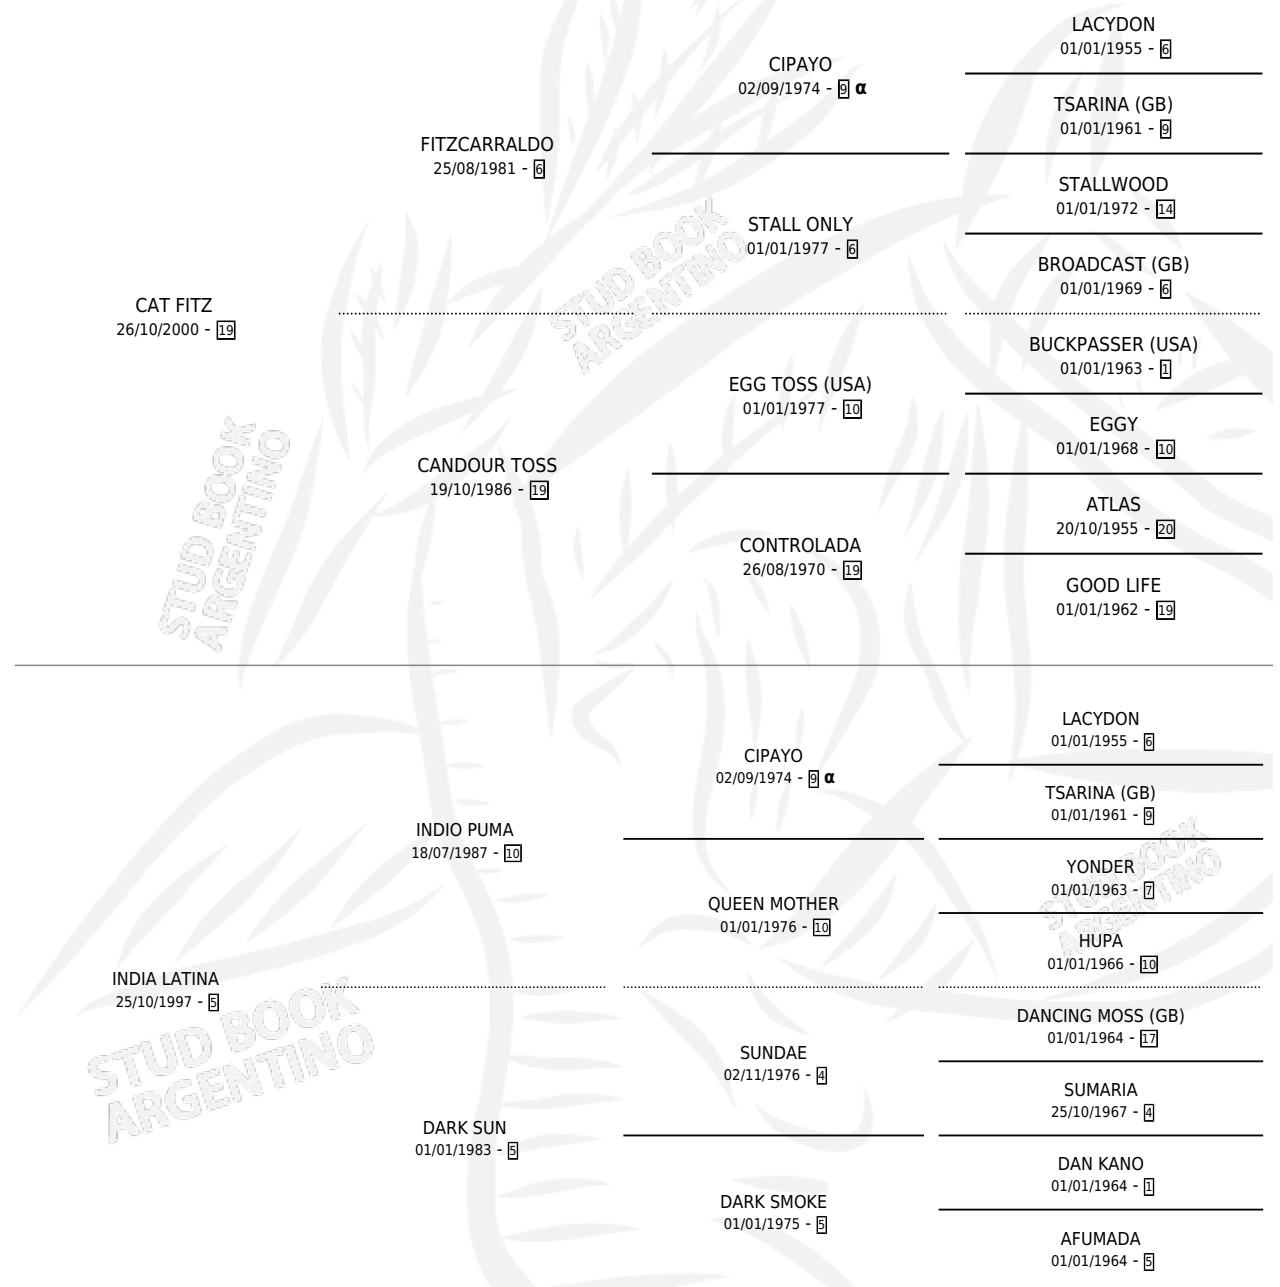

# INDIGENA FITZ

por CAT FITZ y INDIA LATINA por INDIO PUMA

Argentina · Hembra · Alazan · SP · 06/10/2008  
Familia 5 · Volumen 40

## ESTADO

TIPIFICACIÓN SANGUÍNEA	X
TIPIFICACIÓN POR ADN	✓
PASAPORTE	✓
IDENTIFICACIÓN POR MICROCHIP	✓
REPRODUCTOR	✓

**Lugar de nacimiento:** La Reserva del Oeste

**Criador:** La Reserva del Oeste

## PEDIGREE

INBREEDING : α

S

mientos **0** / Efectividad **0.00%**

PADRILLO	PRODUCTO	CRIADOR	1ER SERVICIO	ÚLTIMO SERVICIO
EGO TRIP	∅		11/08/2018	15/08/2018
<b>INDIGENA FITZ</b>	∅		18/12/2013	20/12/2013
HEAVY PUNCH	∅		22/11/2012	28/11/2012