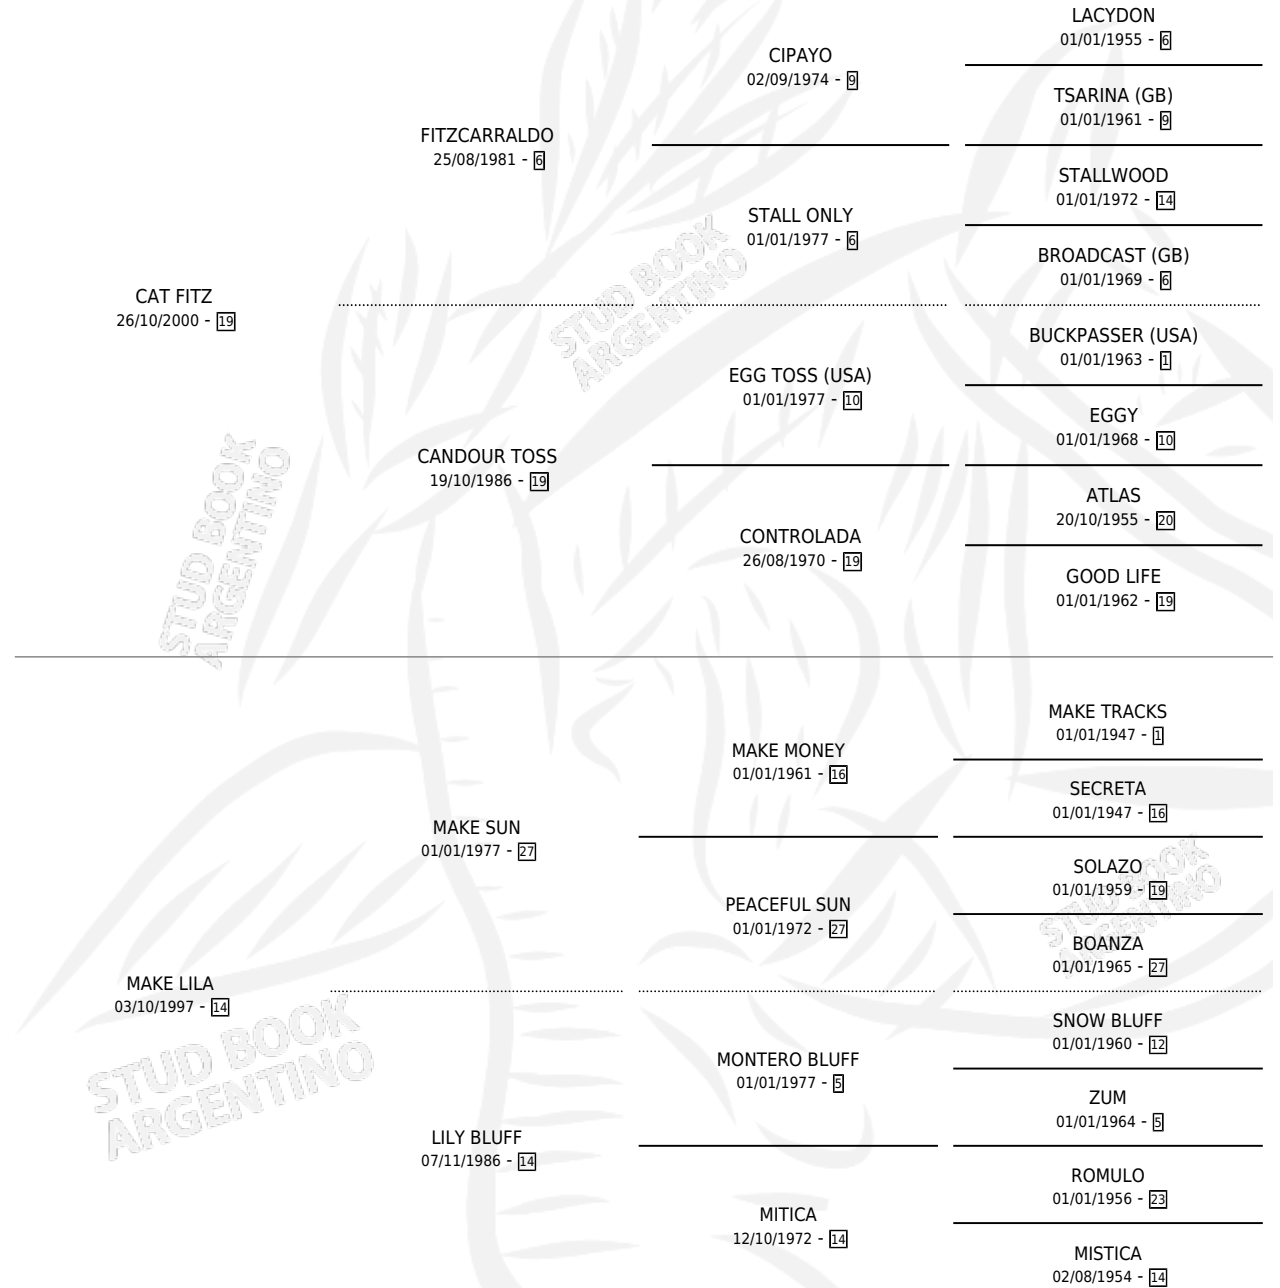

LUCITANO FITZ

por CAT FITZ y MAKE LILA por MAKE SUN

Argentina · Macho · Zaino · SP · 18/10/2008
Familia 14 · Volumen 40

ESTADO

TIPIFICACIÓN SANGUÍNEA	X
TIPIFICACIÓN POR ADN	✓
PASAPORTE	✓
IDENTIFICACIÓN POR MICROCHIP	✓
REPRODUCTOR	X

Lugar de nacimiento: La Reserva del Oeste

Criador: La Reserva del Oeste

PEDIGREE

LUCITANO FITZ

Datos oficiales del Stud Book Argentino

Documento generado el 11/05/2026

studbook.org.ar