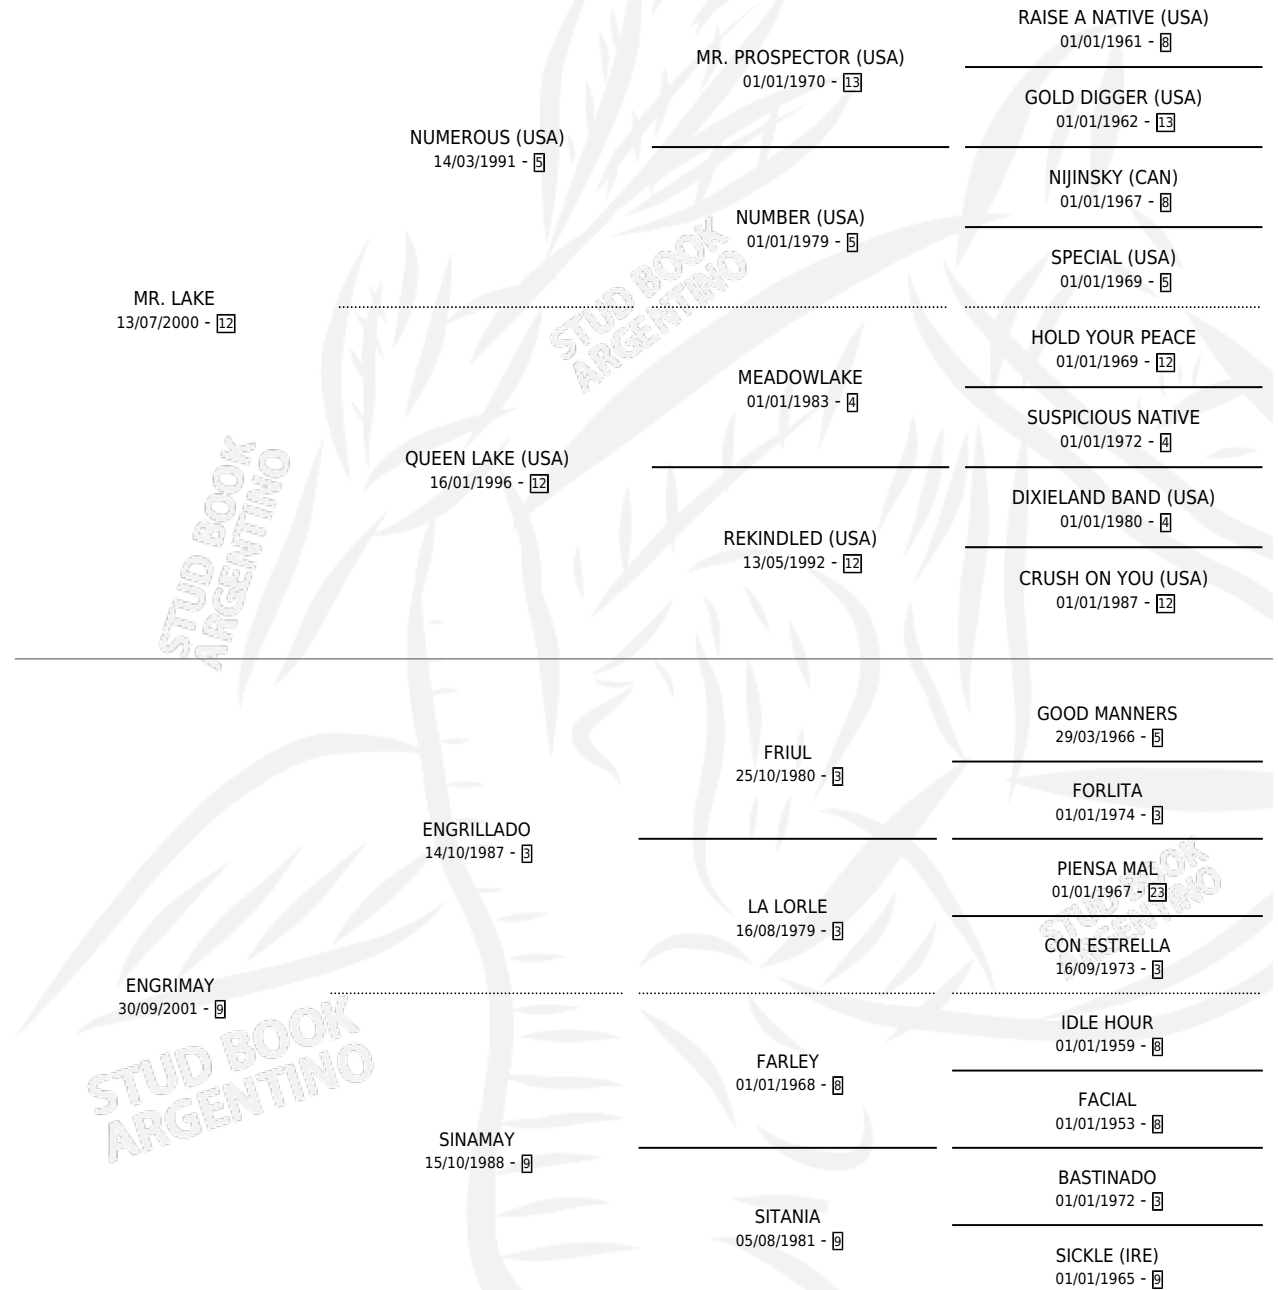

CACIQUE LAK

por MR. LAKE y ENGRIMAY por ENGRILLADO

Argentina · Macho · Alazan · SP · 26/11/2008
Familia 9 · Volumen 40

ESTADO

TIPIFICACIÓN SANGUÍNEA	X
TIPIFICACIÓN POR ADN	✓
PASAPORTE	✓
IDENTIFICACIÓN POR MICROCHIP	✓
REPRODUCTOR	X

Lugar de nacimiento: Pura Pasion

Criador: Sin dato

PEDIGREE

CAMPAÑA

Solo carreras oficiales de Argentina

POR EDAD

EDAD	CC	1°	2°	3°	4°	5°	NP	CLC	CLG	CLCG1	CLGG1	IMPORTE	GANANCIA / CC
3 AÑOS	2	0	0	0	0	0	2	0	0	0	0	\$0	\$0
4 AÑOS	1	0	0	0	0	0	1	0	0	0	0	\$0	\$0
6 AÑOS	5	0	1	0	1	0	3	0	0	0	0	\$6,038	\$1,208
TOTALES	8	0	1	0	1	0	6	0	0	0	0	\$6,038	\$755
%		0.0%	12.5%	0.0%	12.5%	0.0%	75.0%	0.0%	0.0%	0.0%	0.0%		

Placés en La Punta en 8 carreras disputadas.

POR DISTANCIA

HIPODROMO	CC	1°	2°	3°	4°	5°	NP	CLC	CLG	CLCG1	CLGG1	IMPORTE
LA PUNTA	8	0	1	0	1	0	6	0	0	0	0	\$6,038
1000 MTS	4	0	0	0	0	0	4	0	0	0	0	\$0
1300 MTS	3	0	1	0	1	0	1	0	0	0	0	\$6,038
1200 MTS	1	0	0	0	0	0	1	0	0	0	0	\$0