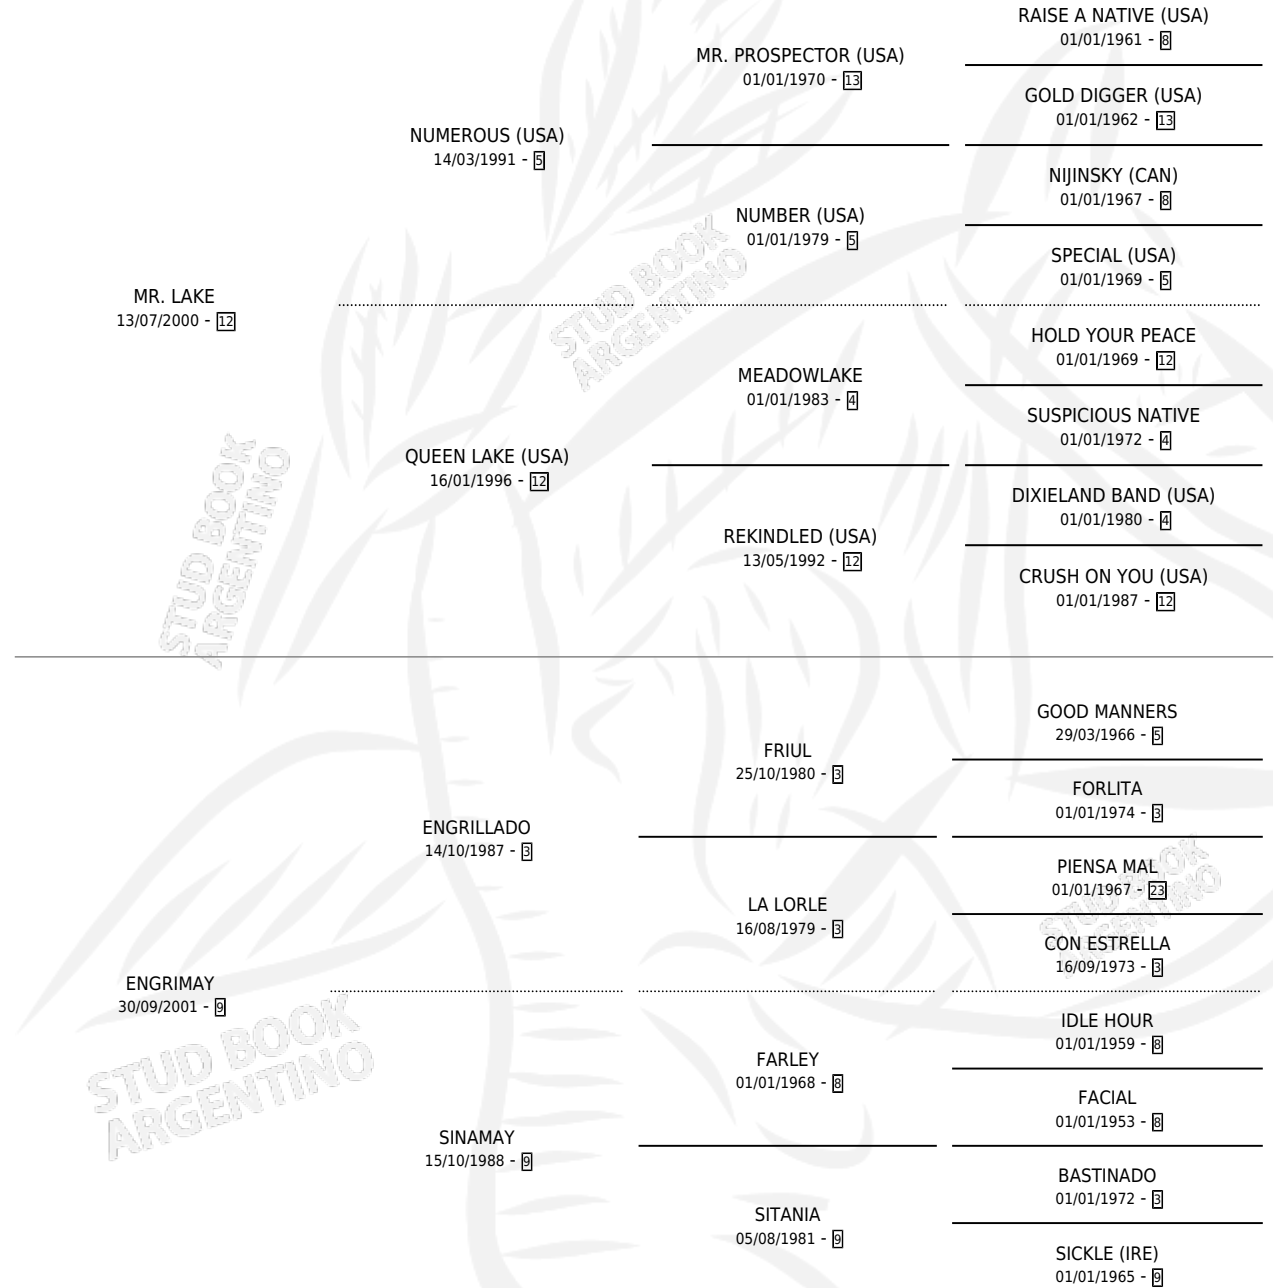

CACIQUE LAK

por MR. LAKE y ENGRIMAY por ENGRILLADO

Argentina · Macho · Alazan · SP · 26/11/2008
Familia 9 · Volumen 40

ESTADO

TIPIFICACIÓN SANGUÍNEA	X
TIPIFICACIÓN POR ADN	✓
PASAPORTE	✓
IDENTIFICACIÓN POR MICROCHIP	✓
REPRODUCTOR	X

Lugar de nacimiento: Pura Pasion

Criador: Sin dato

PEDIGREE