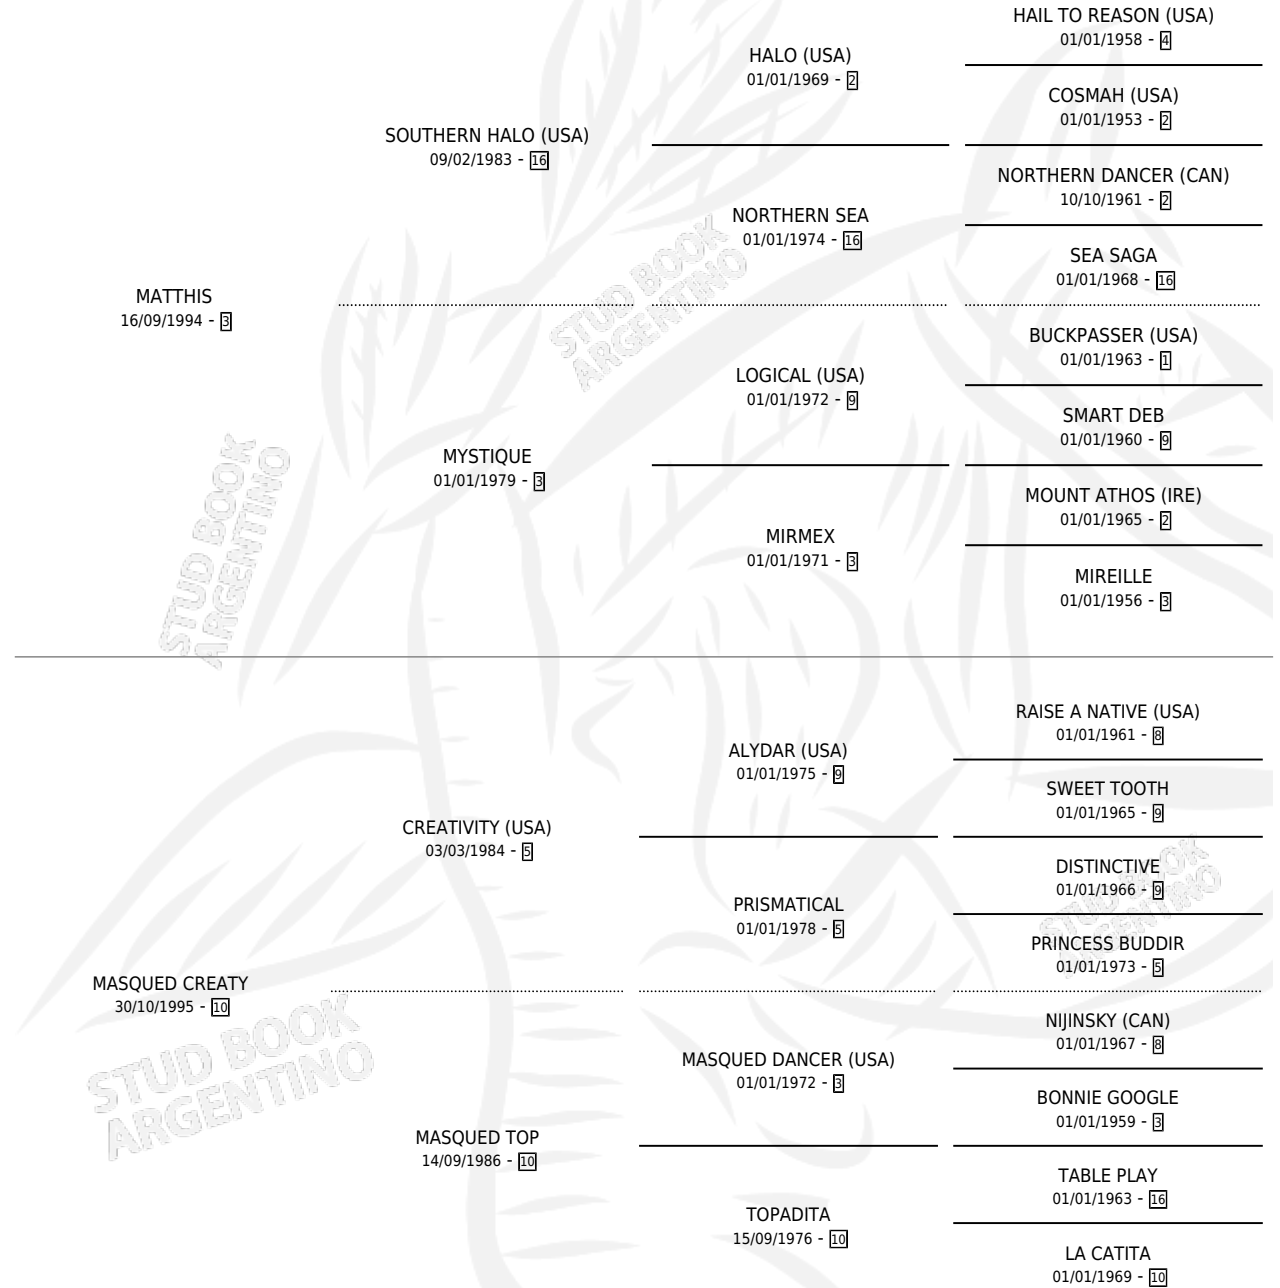

ROBERTO JULIO

por MATTHIS y MASQUED CREATY por CREATIVITY (USA)

Argentina · Macho · Zaino · SP · 06/12/2008
Familia 10-d · Volumen 40

ESTADO

TIPIFICACIÓN SANGUÍNEA	X
TIPIFICACIÓN POR ADN	X
PASAPORTE	X
IDENTIFICACIÓN POR MICROCHIP	X
REPRODUCTOR	X

Lugar de nacimiento: El Cholo
Criador: Gareis Cesar Santiago

PEDIGREE

ROBERTO JULIO

Datos oficiales del Stud Book Argentino

Documento generado el 02/05/2026

studbook.org.ar