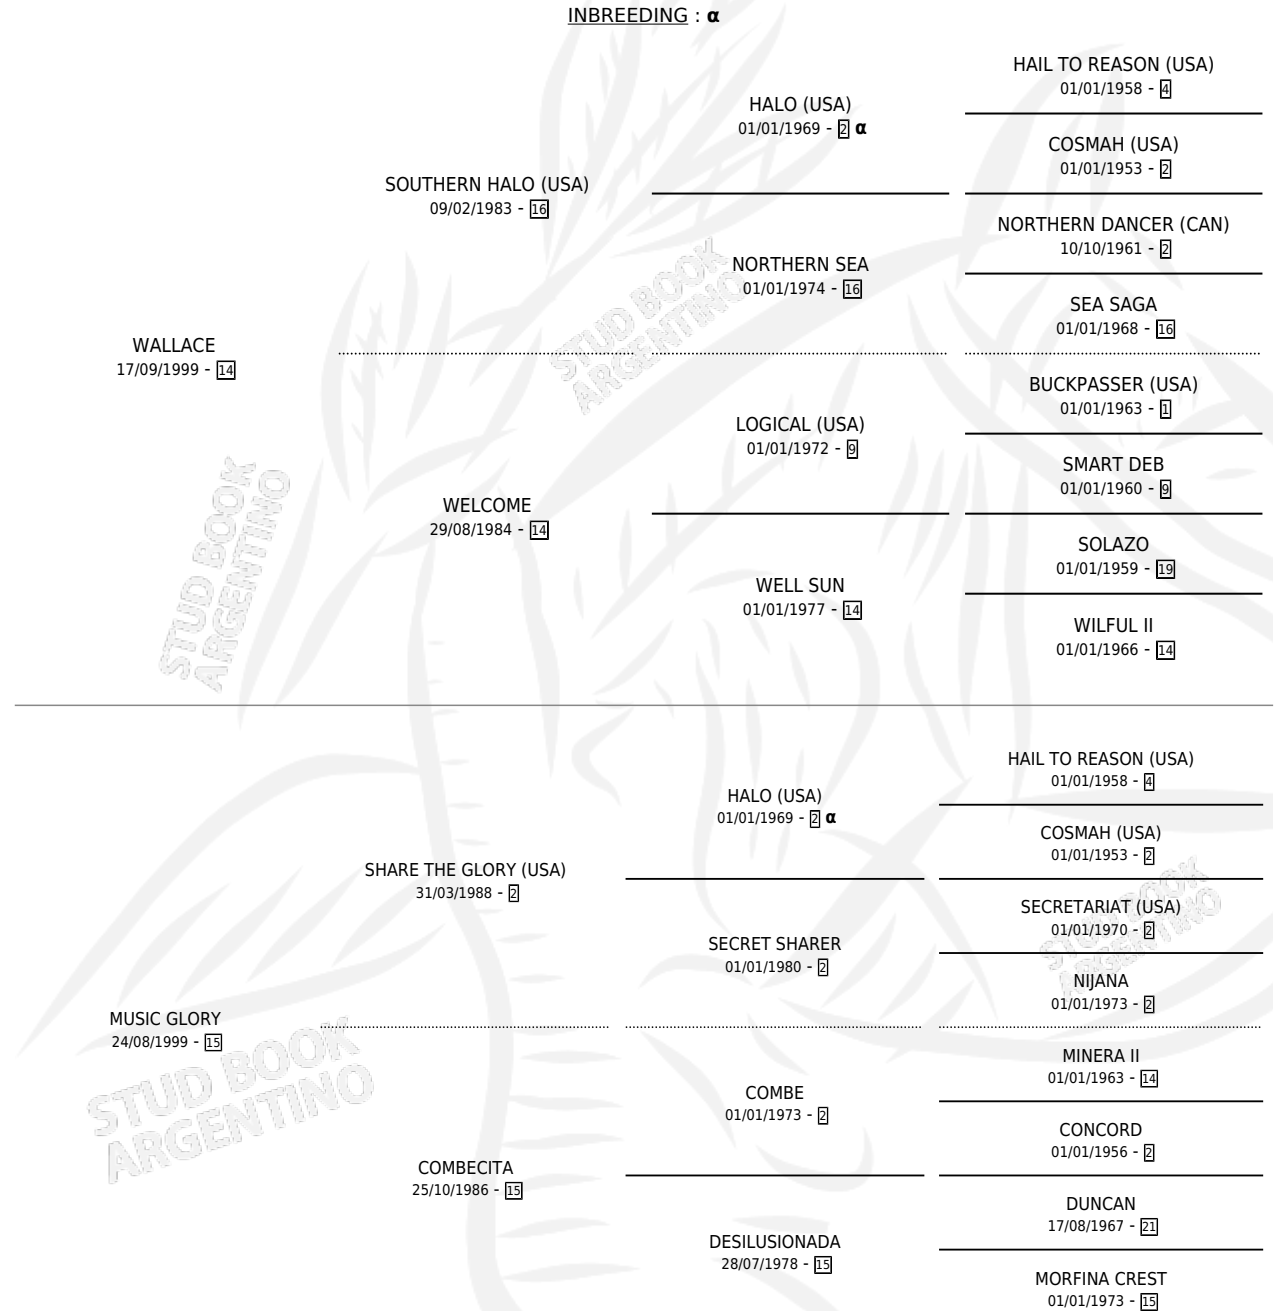

CONCENTRICO

por WALLACE y MUSIC GLORY por SHARE THE GLORY (USA)

Argentina · Macho · Zaino · SP · 24/11/2008
Familia 15-d · Volumen 40

ESTADO

TIPIFICACIÓN SANGUÍNEA	X
TIPIFICACIÓN POR ADN	✓
PASAPORTE	✓
IDENTIFICACIÓN POR MICROCHIP	✓
REPRODUCTOR	X

Lugar de nacimiento: Heptagono
Criador: Heptagono

PEDIGREE

INBREEDING : α