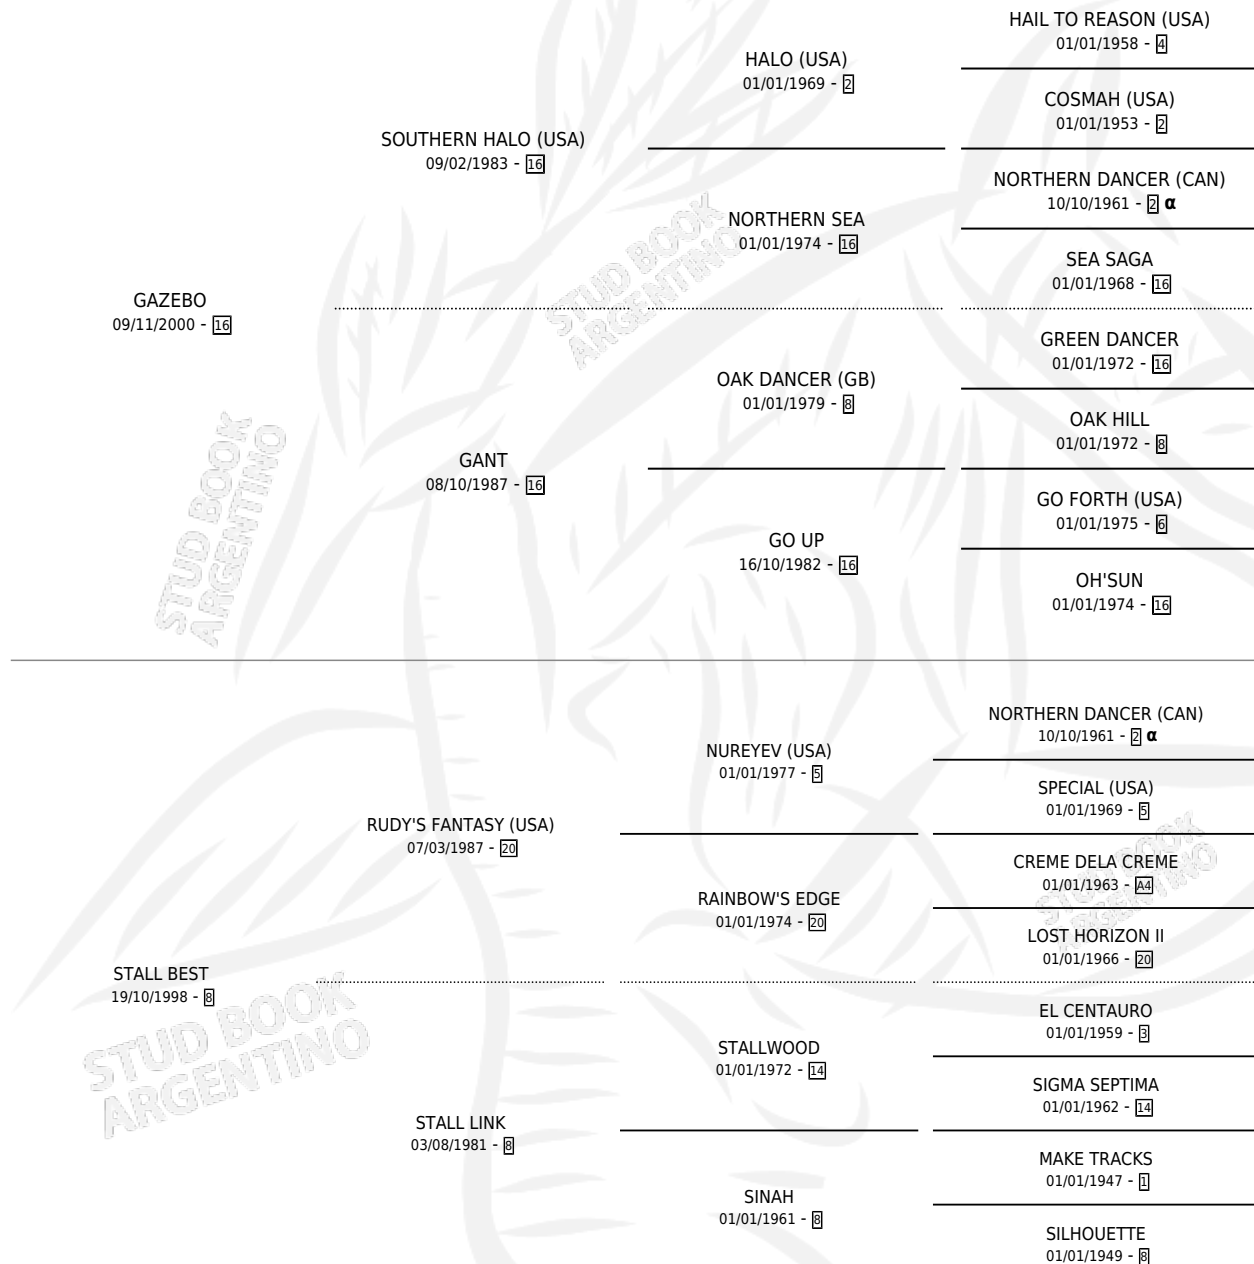

MONO NEGRO

por GAZEBO y STALL BEST por RUDY'S FANTASY (USA)

Argentina · Macho · Alazan · SP · 04/11/2008
Familia 8-j · Volumen 40

ESTADO

TIPIFICACIÓN SANGUÍNEA	X
TIPIFICACIÓN POR ADN	✓
PASAPORTE	✓
IDENTIFICACIÓN POR MICROCHIP	✓
REPRODUCTOR	X

Lugar de nacimiento: Guarani

Criador: Guarani

PEDIGREE

INBREEDING : α