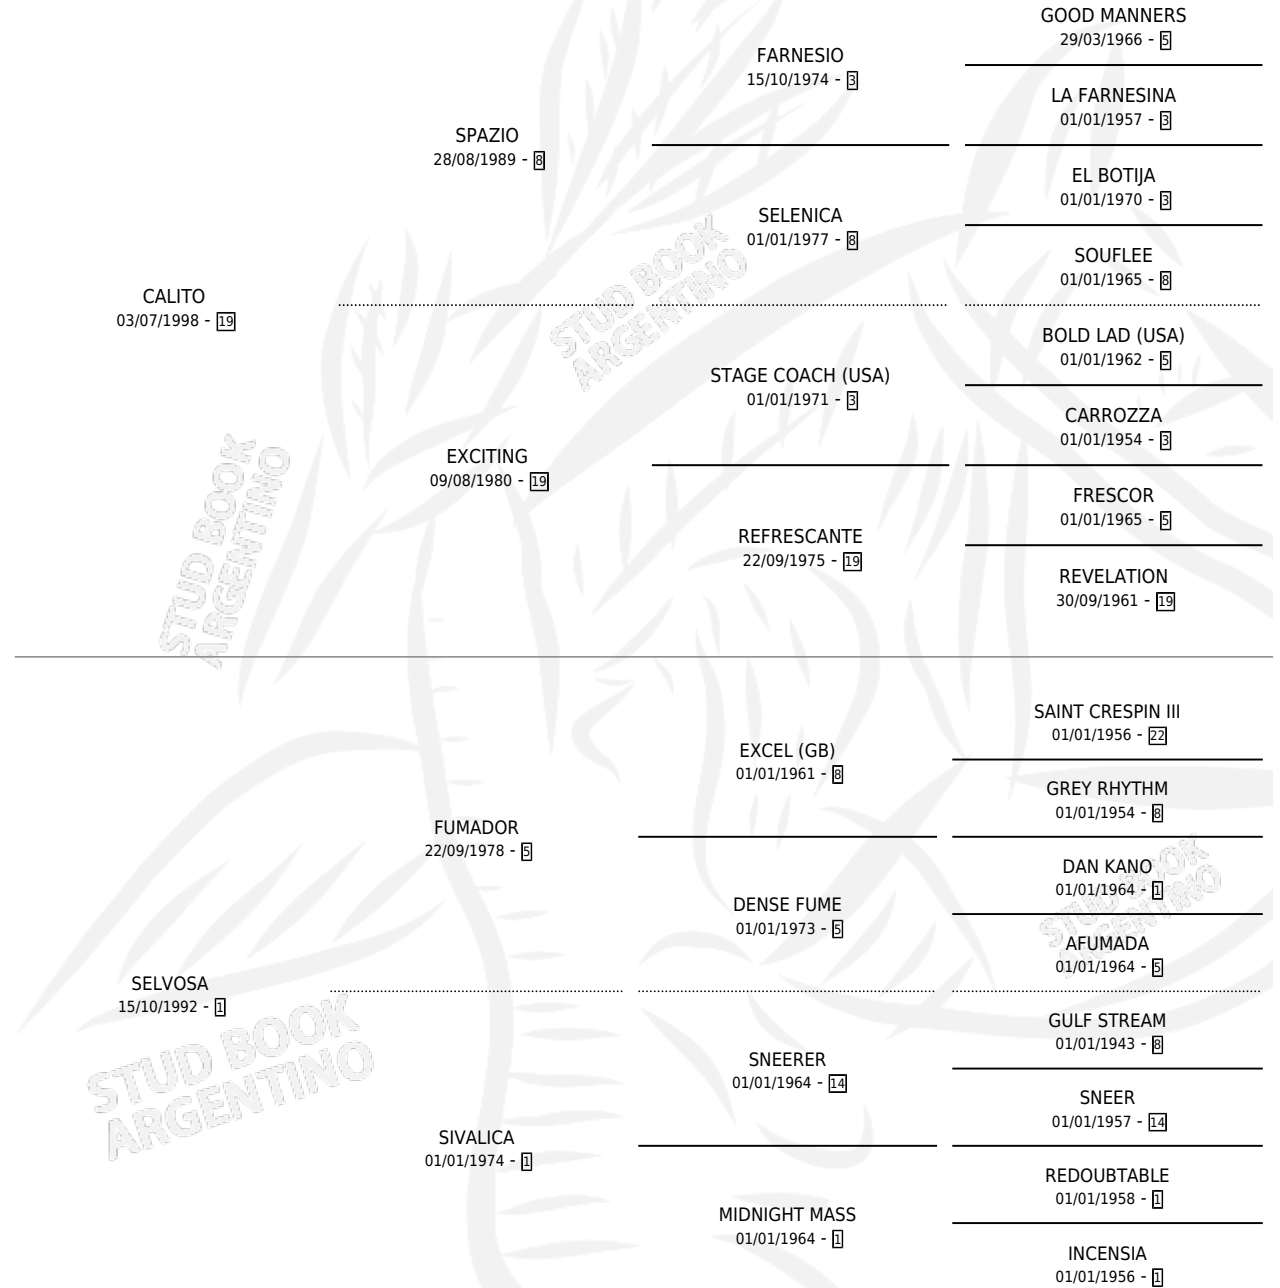

SELVATICO CAL

por CALITO y SELVOSA por FUMADOR

Argentina · Macho · Alazan Tostado · SP · 20/11/2008
Familia 1-p · Volumen 40

ESTADO

TIPIFICACIÓN SANGUÍNEA	X
TIPIFICACIÓN POR ADN	X
PASAPORTE	X
IDENTIFICACIÓN POR MICROCHIP	X
REPRODUCTOR	X

Lugar de nacimiento: Del Carmen

Criador: Giraudo Jose Tito, Giraudo Jorge Alberto y Giraudo Luis Maria

PEDIGREE

SELVATICO CAL

Datos oficiales del Stud Book Argentino

Documento generado el 10/05/2026

studbook.org.ar