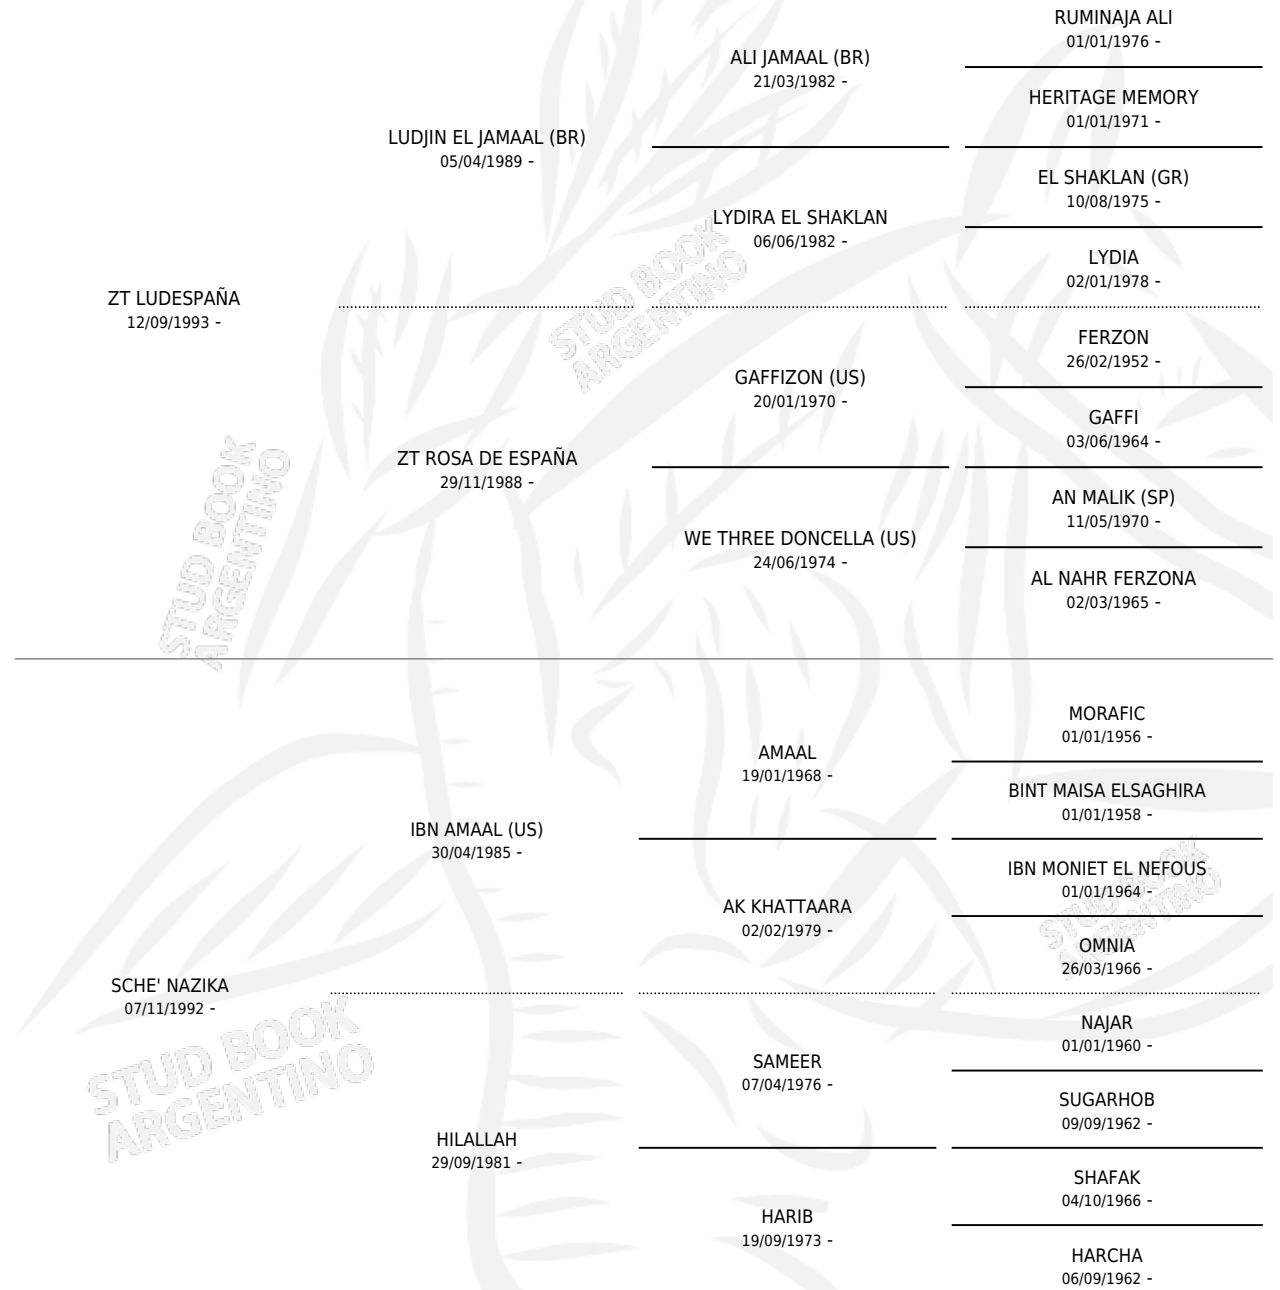

FG PAMPITA

por ZT LUDESPAÑA y SCHE' NAZIKA por IBN AMAAL (US)

Argentina · Hembra · Zaino · AP · 25/10/2008
Familia · Volumen 40

ESTADO

TIPIFICACIÓN SANGUÍNEA	X
TIPIFICACIÓN POR ADN	X
PASAPORTE	X
IDENTIFICACIÓN POR MICROCHIP	X
REPRODUCTOR	X

Lugar de nacimiento: Fortin Guadalupe

Criador: Sin dato

PEDIGREE

FG PAMPITA

Datos oficiales del Stud Book Argentino

Documento generado el 12/06/2026

studbook.org.ar