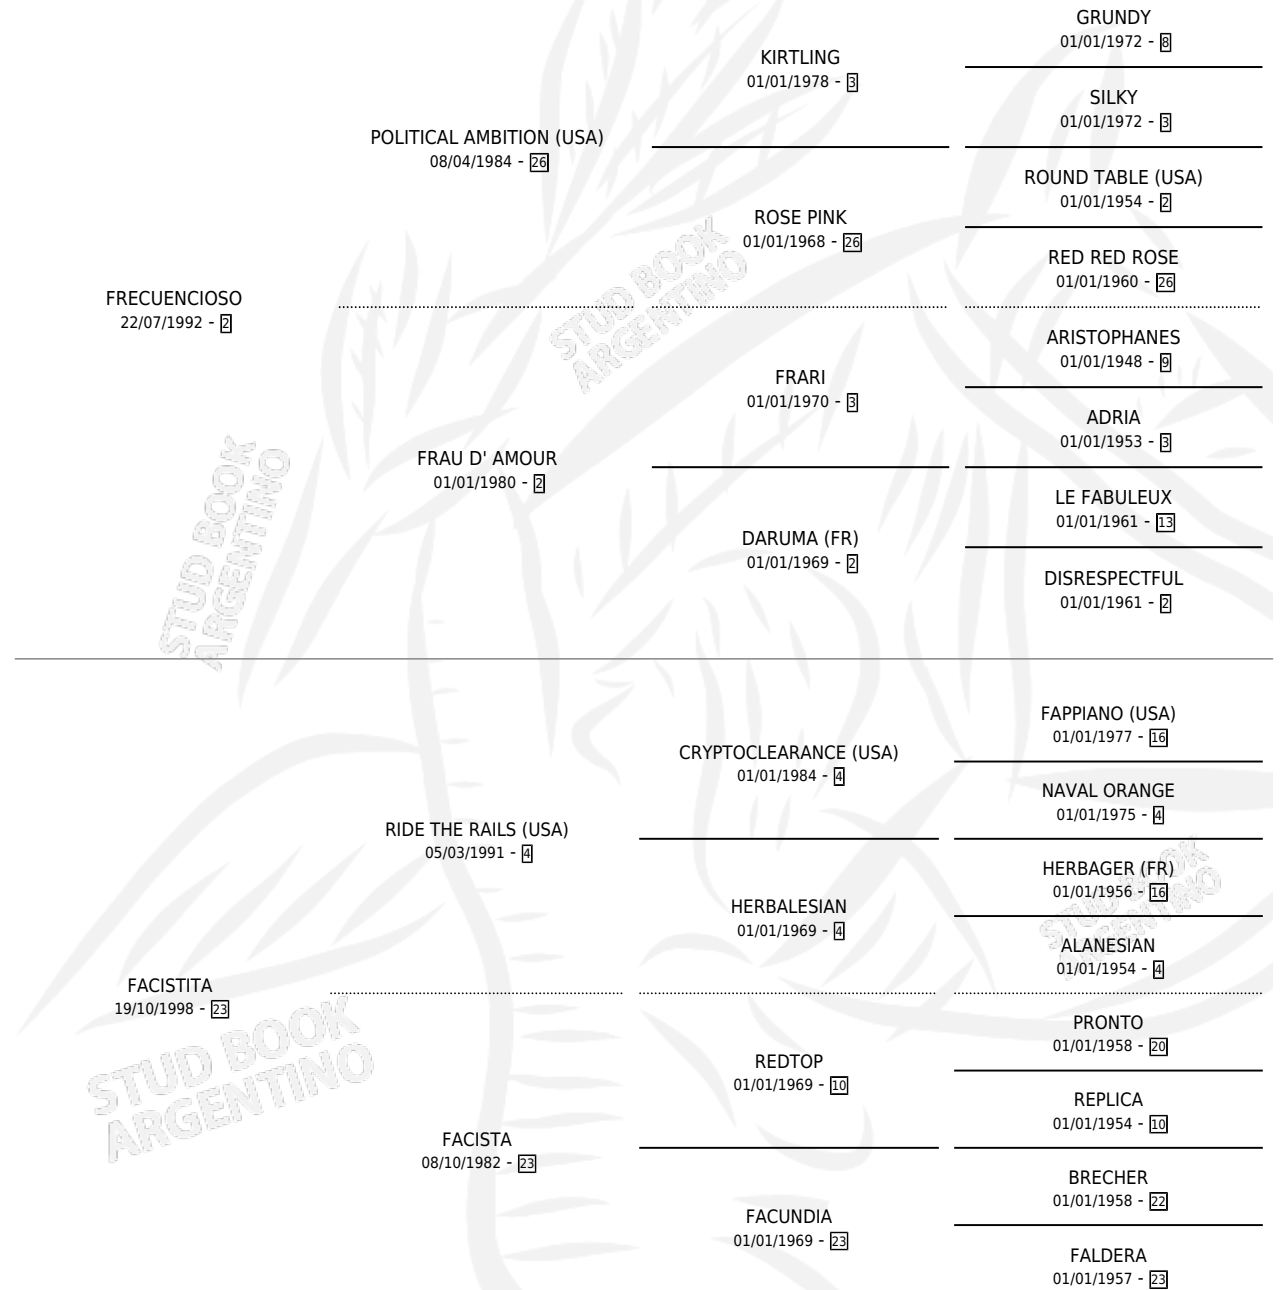

MY EFFORT

por FRECUENCIOSO y FACISTITA por RIDE THE RAILS
(USA)

Argentina · Macho · Alazan · SP · 05/12/2008
Familia 23-a · Volumen 40

ESTADO

TIPIFICACIÓN SANGUÍNEA	X
TIPIFICACIÓN POR ADN	X
PASAPORTE	X
IDENTIFICACIÓN POR MICROCHIP	X
REPRODUCTOR	X

Lugar de nacimiento: J&m Stable
Criador: Cassano Marcela Rosana

PEDIGREE

MY EFFORT

Datos oficiales del Stud Book Argentino

Documento generado el 02/05/2026

studbook.org.ar