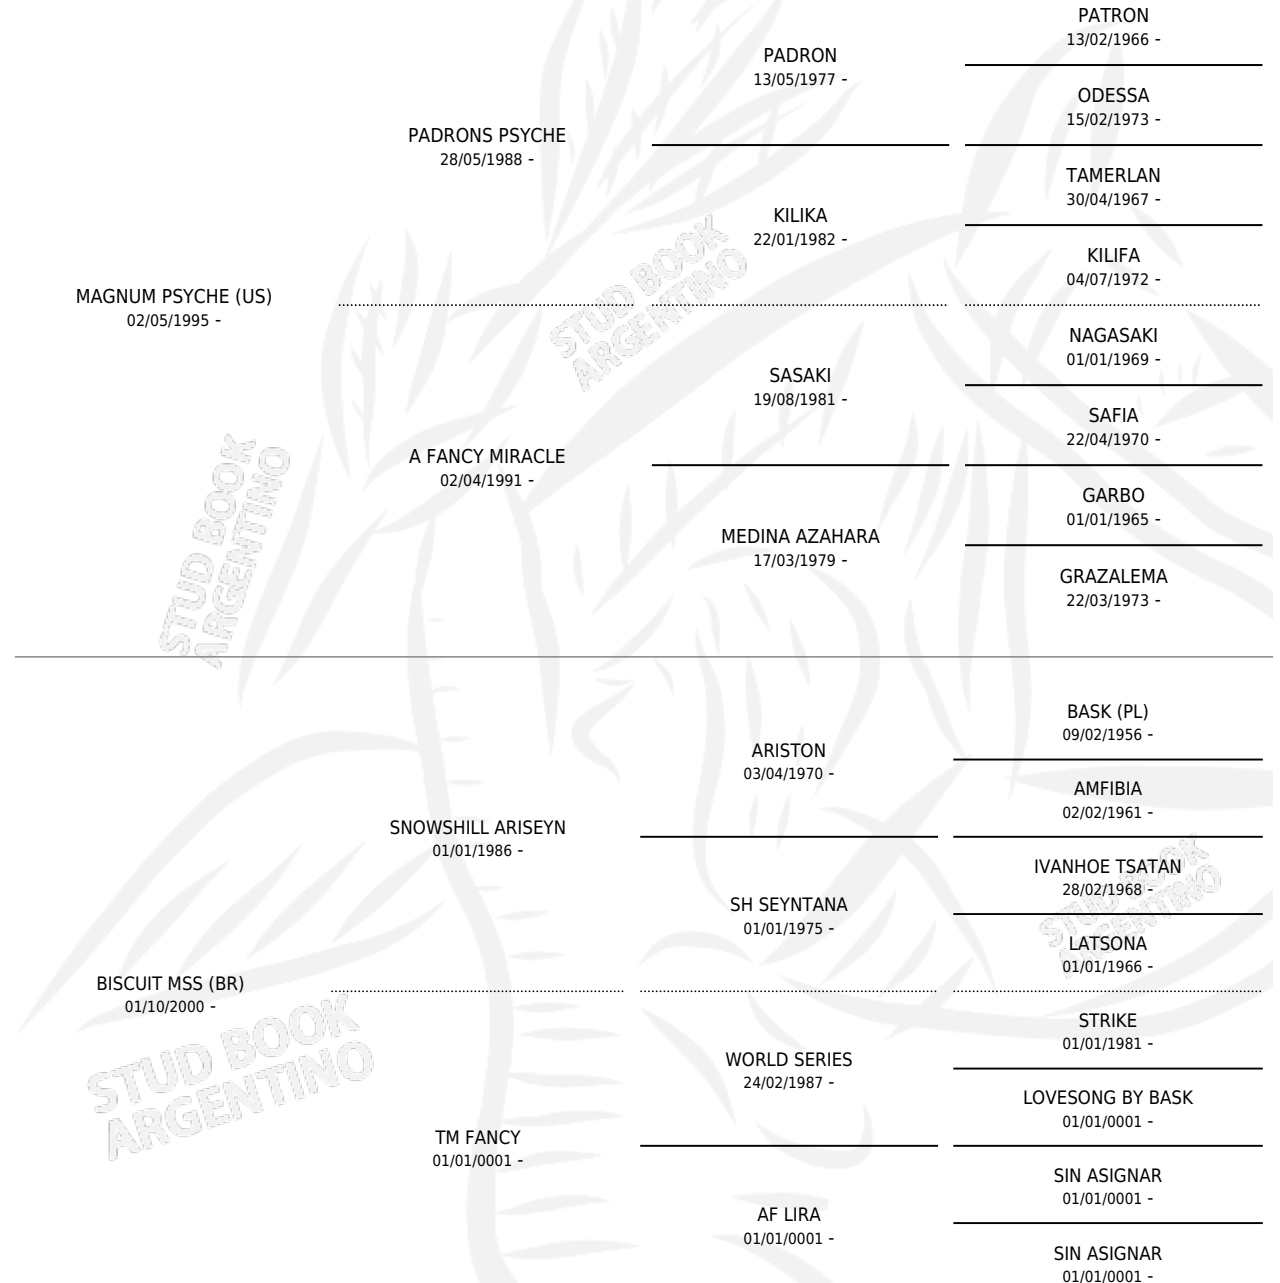

HED BENDICION

por **MAGNUM PSYCHE (US)** y **BISCUIT MSS (BR)** por **SNOWSHILL ARISEYN**

Argentina · Hembra · Alazan · AP · 20/11/2008
Familia · Volumen 40

ESTADO

TIPIFICACIÓN SANGUÍNEA	X
TIPIFICACIÓN POR ADN	✓
PASAPORTE	✓
IDENTIFICACIÓN POR MICROCHIP	X
REPRODUCTOR	X

Lugar de nacimiento: El Dok

Criador: El Dok

PEDIGREE