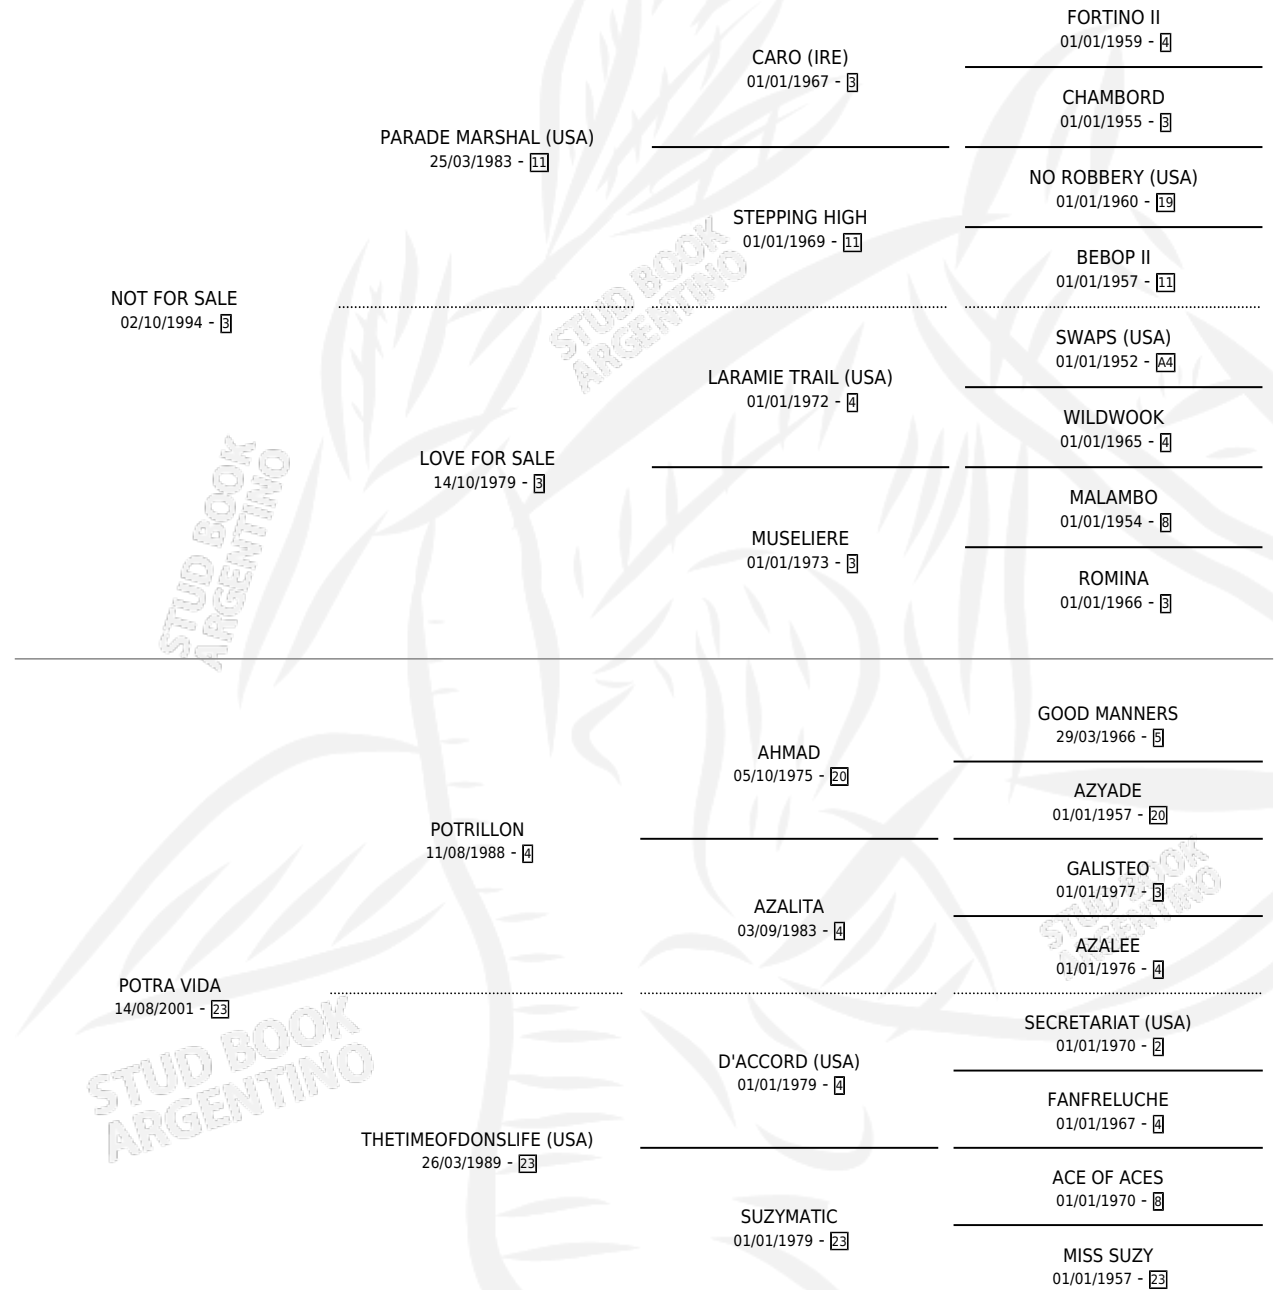

PASAGENO

por NOT FOR SALE y POTRA VIDA por POTRILLON

Argentina · Macho · Zaino · SP · 07/11/2008
Familia 23-b · Volumen 40

ESTADO

TIPIFICACIÓN SANGUÍNEA	X
TIPIFICACIÓN POR ADN	✓
PASAPORTE	✓
IDENTIFICACIÓN POR MICROCHIP	✓
REPRODUCTOR	X

Lugar de nacimiento: Don Yeye

Criador: El Wing

PEDIGREE

CAMPAÑA

Solo carreras oficiales de Argentina

POR EDAD

EDAD	CC	1°	2°	3°	4°	5°	NP	CLC	CLG	CLCG1	CLGG1	IMPORTE	GANANCIA / CC
3 AÑOS	6	0	0	0	0	0	6	0	0	0	0	\$0	\$0
TOTALES	6	0	0	0	0	0	6	0	0	0	0	\$0	\$0
%		0.0%	0.0%	0.0%	0.0%	0.0%	100%	0.0%	0.0%	0.0%	0.0%		