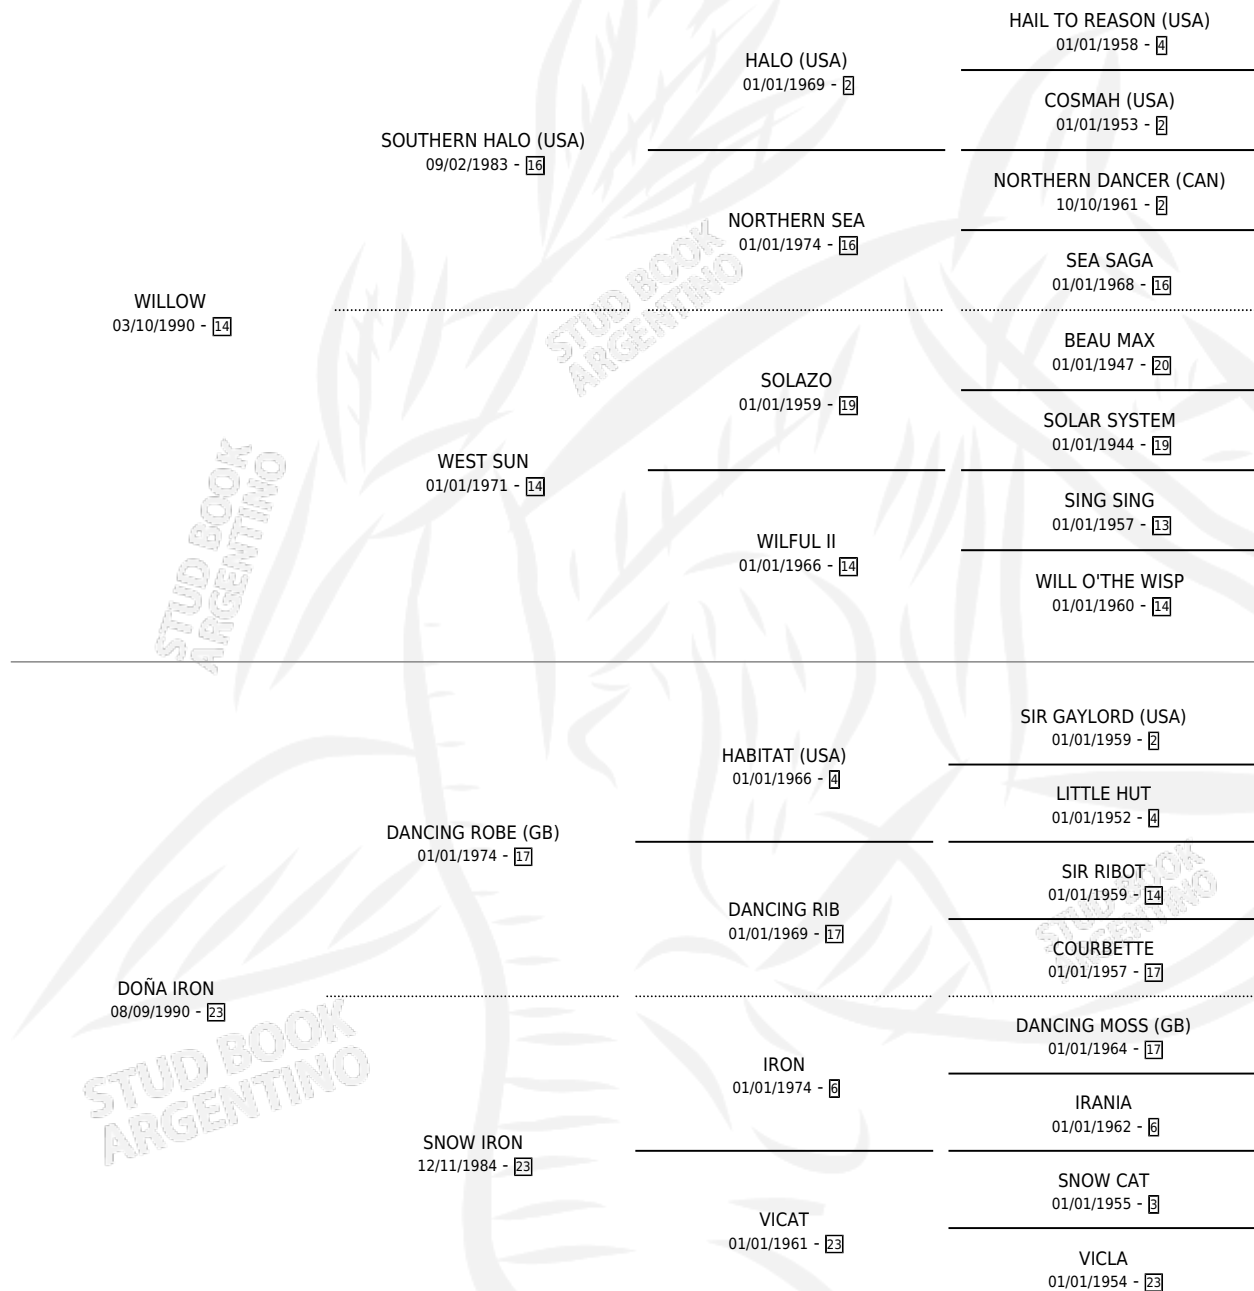

EL PANCHI

por WILLOW y DOÑA IRON por DANCING ROBE (GB)

Argentina · Macho · Alazan · SP · 30/11/2008
Familia 23-a · Volumen 40

ESTADO

TIPIFICACIÓN SANGUÍNEA	X
TIPIFICACIÓN POR ADN	✓
PASAPORTE	✓
IDENTIFICACIÓN POR MICROCHIP	✓
REPRODUCTOR	X

Lugar de nacimiento: Facundo Y Federico
Criador: Arroyo del Sauce

PEDIGREE

EL PANCHI

Datos oficiales del Stud Book Argentino

Documento generado el 11/06/2026

studbook.org.ar