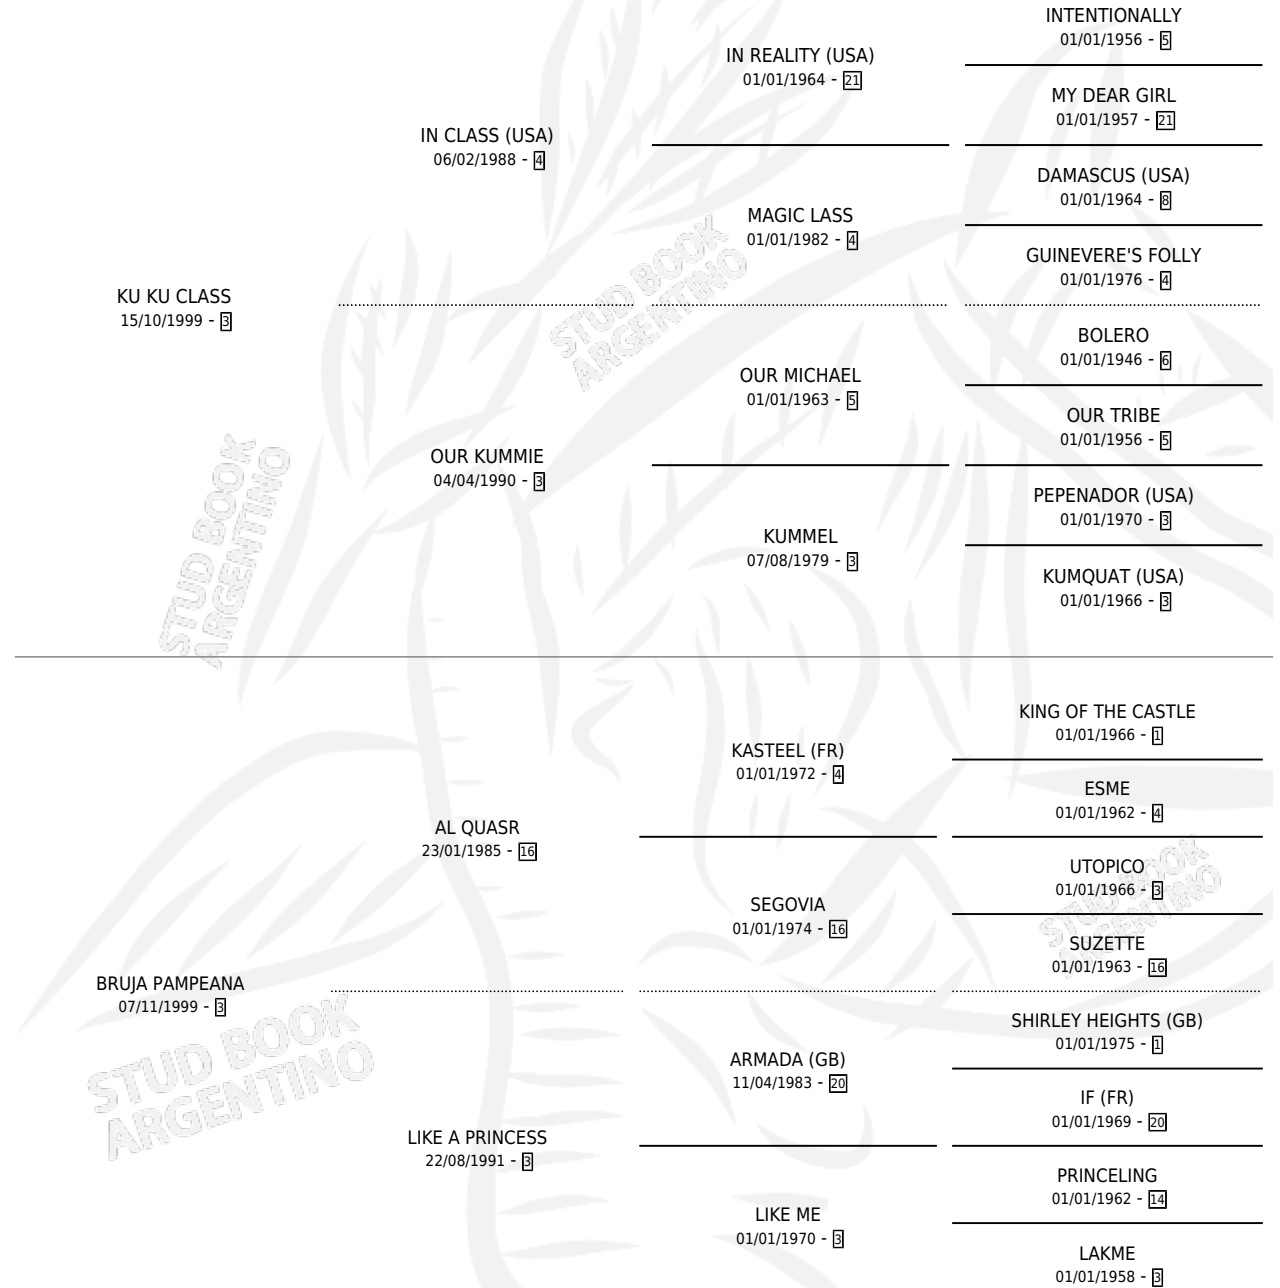

BRUJO PAMPA

por KU KU CLASS y BRUJA PAMPEANA por AL QUASR

Argentina · Macho · Tordillo · SP · 13/12/2008
Familia 3-i · Volumen 40

ESTADO

TIPIFICACIÓN SANGUÍNEA	X
TIPIFICACIÓN POR ADN	✓
PASAPORTE	✓
IDENTIFICACIÓN POR MICROCHIP	✓
REPRODUCTOR	X

Lugar de nacimiento: La Elegida De Guido

Criador: La Elegida De Guido

PEDIGREE

CAMPAÑA

Solo carreras oficiales de Argentina

POR EDAD

EDAD	CC	1°	2°	3°	4°	5°	NP	CLC	CLG	CLCG1	CLGG1	IMPORTE	GANANCIA / CC
4 AÑOS	2	0	0	0	0	0	2	0	0	0	0	\$0	\$0
TOTALES	2	0	0	0	0	0	2	0	0	0	0	\$0	\$0
%		0.0%	0.0%	0.0%	0.0%	0.0%	100%	0.0%	0.0%	0.0%	0.0%		